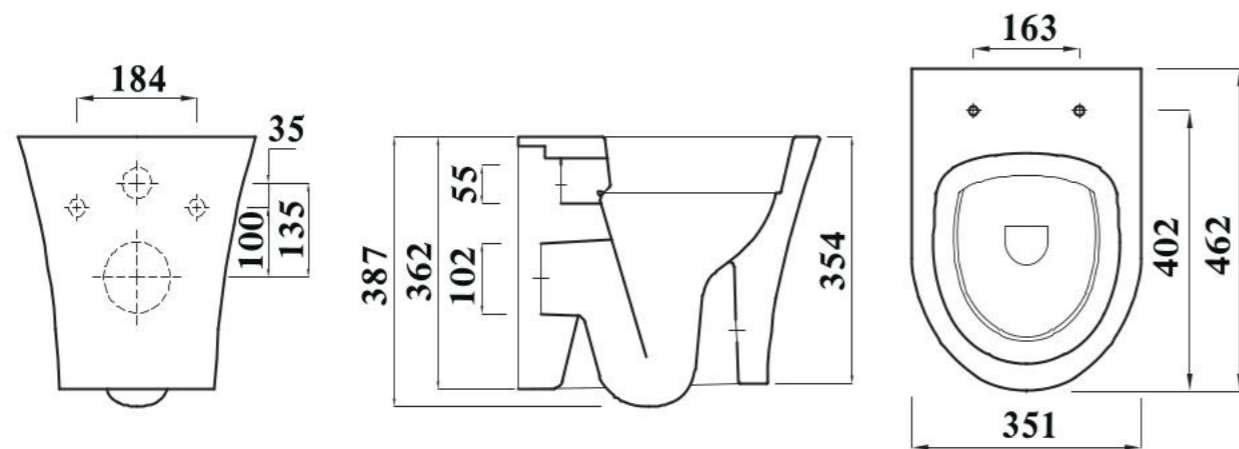

Zara (Wall Hung)

Overview:

The new Zara wall-hung toilet design is suitable for home bathrooms, as well as for use in hotels and commercial premises.

Key Product Features:

- Round Style.
- Very Powerful flush.
- Horizontal outlet.
- Rimless.

Product	المنتج	Pan	مرحاض	Cistern	الخرزان	Seat Cover	سيديلي
Code	الكود	WC P	FS1Z025N1Y0000	FC10070005ZZ00	FC10001210ZZ01		
Colour	اللون						
Material	الخامة	Vitreous China | الخزف الصيني		Urea | يوريا			
DOP	بيانات الأداء	WCC1					
Inlet	مدخل المياه بالخرزان	One bottom inlet		عدد ا فتحة تغذية			
Sprayer	شطاف	With Spr. Hole		متوفر بفتحة شطاف			
Estimated Weight in Kg	الوزن بالكيلو	20		12		2	
Flushing mechanism	صرف الماكينة	Dual flush push button		ماكينة صرف ضاغط مزدوج			
Flushing volume	كمية مياه الصرف بالخرزان	6L					
CAD download	تحميل الرسم الهندسي	✓		✓		N/A	لا يوجد
Standard	المعايير القياسية	EN997-CL1-6-VR11+CL2					

Special Notes :

Pan fixes to wall.

ملاحظات خاصة :

يتم تثبيت المراض على الحائط.

All dimensions and weight are approximate and subject to normal ceramic variation.

جميع الأبعاد و الاوزان تقديرية و تخضع لتغير السيراميك العادي .