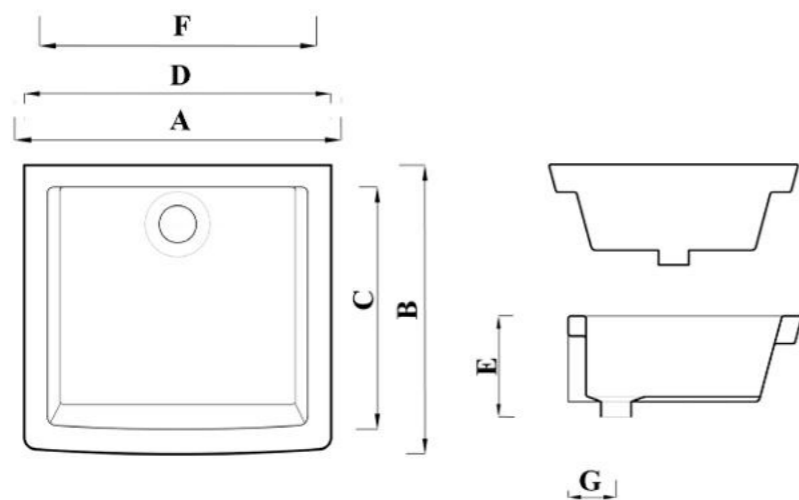

### مقاسات المنتج

All dimensions and weight are approximate and subject to normal ceramic variation.

جميع الأبعاد والاوزان تقديرية و تخضع لتغير السيراميك العادي .

Shown : 50 cm Sink with single bowls with Milano mixer.