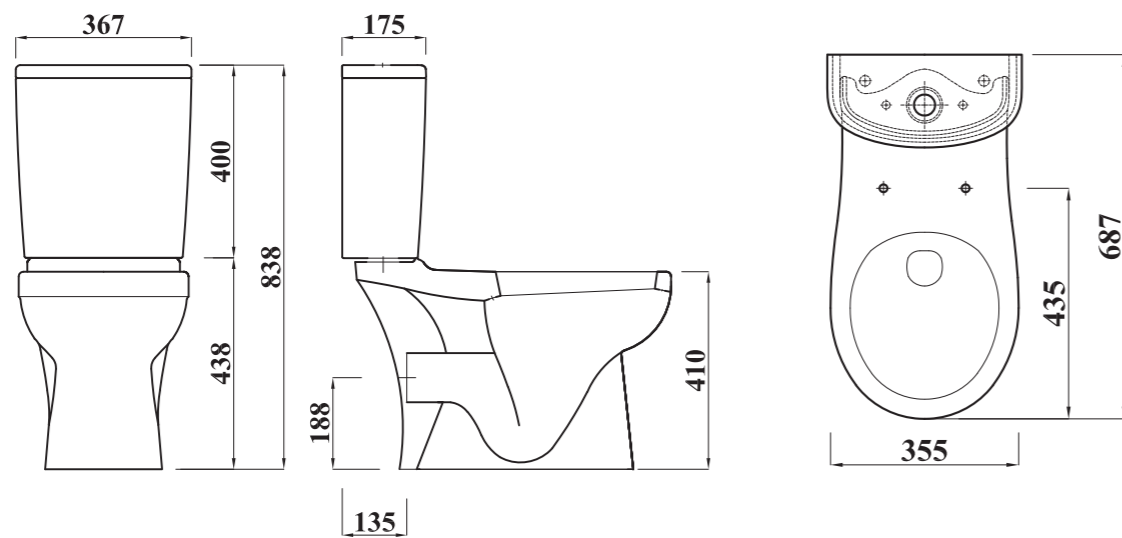

جميع الأبعاد و الاوزان تقديرية و تخضع لتغير السيراميك العادي .

Shown :Close Coupled WC Suite, available with douche. Available in (P) trap.