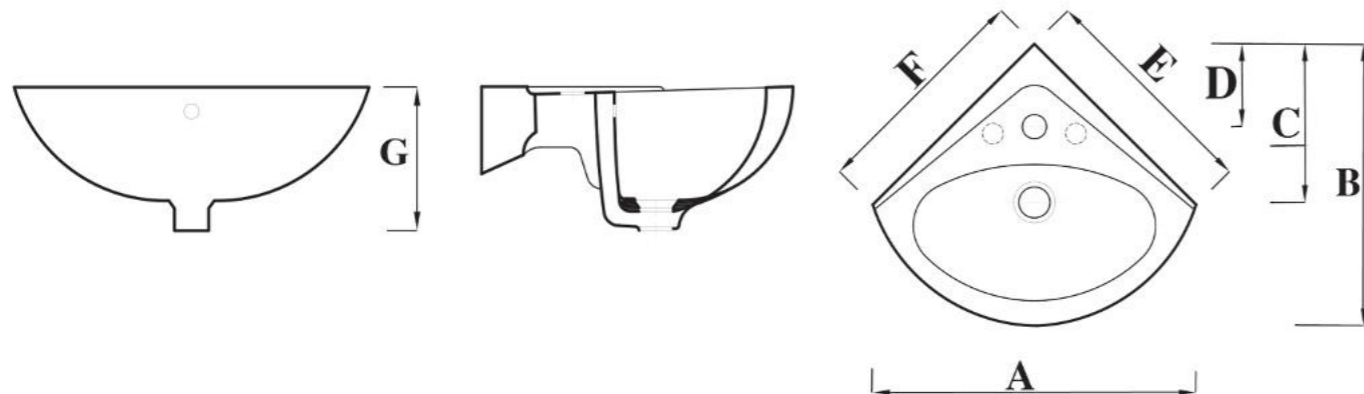

### مقاسات المنتج

All dimensions and weight are approximate and subject to normal ceramic variation.

جميع الأبعاد والاوزان تقديرية و تخضع لتغير السيراميك العادي .

Shown : 47 cm Basin. Available with one tap hole with Napoli mixer.