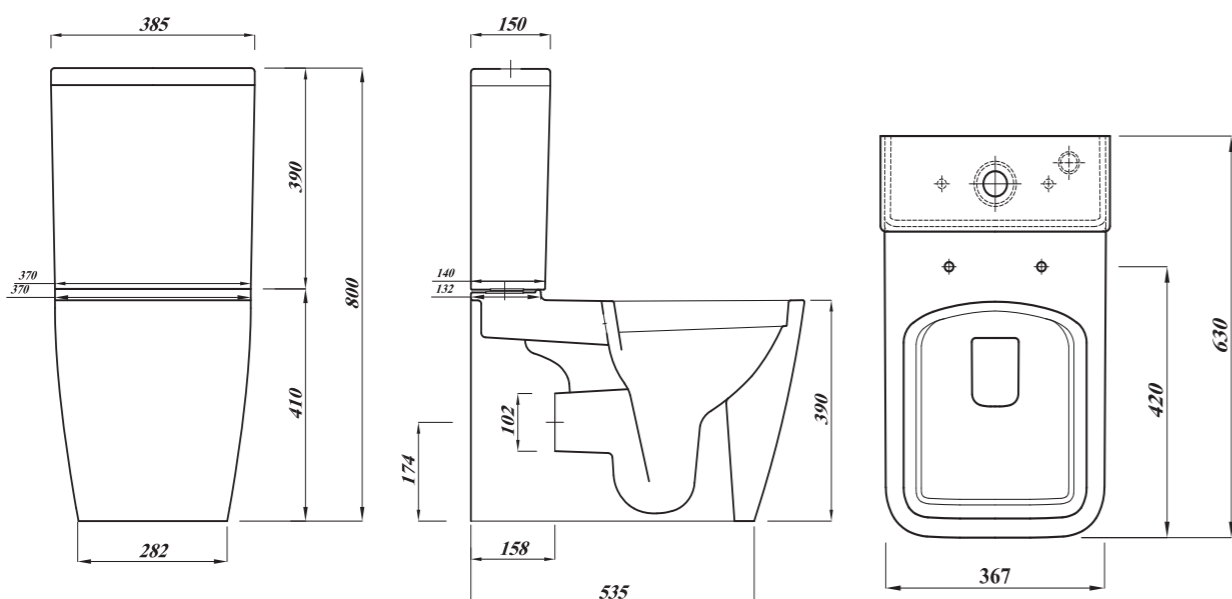

Elegance Square BTW

Overview:

Transform your bathroom into a refined retreat with Elegance Square's newest back-to-wall toilet, where innovation meets timeless design.

Key Product Features:

- Luxury design.
- Very Powerful flush.
- Horizontal outlet.
- Rimless.

Product	المنتج	Pan مرحاض	Cistern الخزان	Seat Cover سيدلي
Code الكود	WC P	FS1EG2GB100000	FC10025001ZZ00	FC100112100011
Colour اللون				
Material الخامة		Vitreous China | الخزف الصيني		Urea | يوريا
DOP بيانات الأداء		WCBTW1		
Inlet مدخل المياه بالخزان		One bottom inlet	عدد ا فتحة تغذية	
Sprayer شطاف		With Spr. Hole	متوفر بفتحة شطاف	
Estimated Weight in Kg الوزن بالكيلو		30	9.19	2.63
Flushing mechanism صرف الماكينة		Dual flush push button		ماكينة صرف ضاغط مزدوج
Flushing volume كمية مياه الصرف بالخزان		6/4 L		
CAD download تحميل الرسم الهندسي		✓	N/A | لا يوجد	N/A | لا يوجد
Standard المعايير القياسية		EN997-CL1-6/4-VRII+CL2		

Special Notes :

Pan fixes to floor using side fixing screws supplied with pan.
Cistern can be fixed to a wall.

ملاحظات خاصة :

يتم تثبيت المراض على الارض باستخدام مسامير تثبيت جانبي المرفق مع المراض. يمكن تركيب الخزان على الحائط.