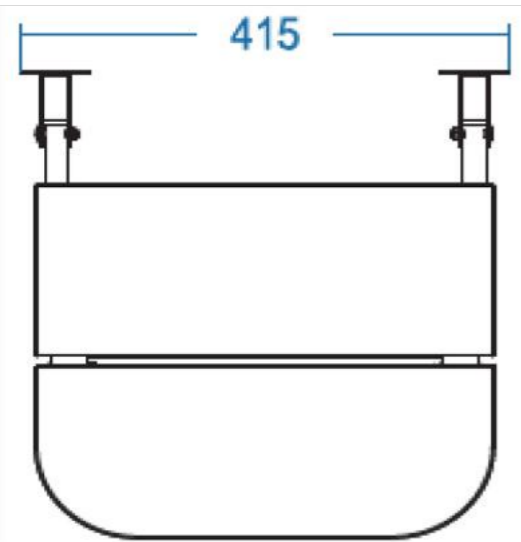

### Key Products Features:

- Strong and Sturdy Design.
- Slip resistant.

Product	المنتج	Wall Mounted Seat For More Comfort
Code	الكود	FC100A0013ZZ00
Color	اللون	Chrome   كروم
Material	الخامة	Wooden & Stainless Steel   خشب و ستانلس ستيل
Product Shape	شكل المنتج	Rectangular   مستطيل
Height	الأرتفاع	502 mm   ٥٠٢ ملم
Lenght	الطول	415 mm   ٤١٥ ملم
Standard	المعايير القياسية	TSE EN ISO 9001:2008 Certified   حاصلة على شهادة الايزو ٩٠٠١:٢٠٠٨
CAD download	تنزيل الرسم الهندسي	√