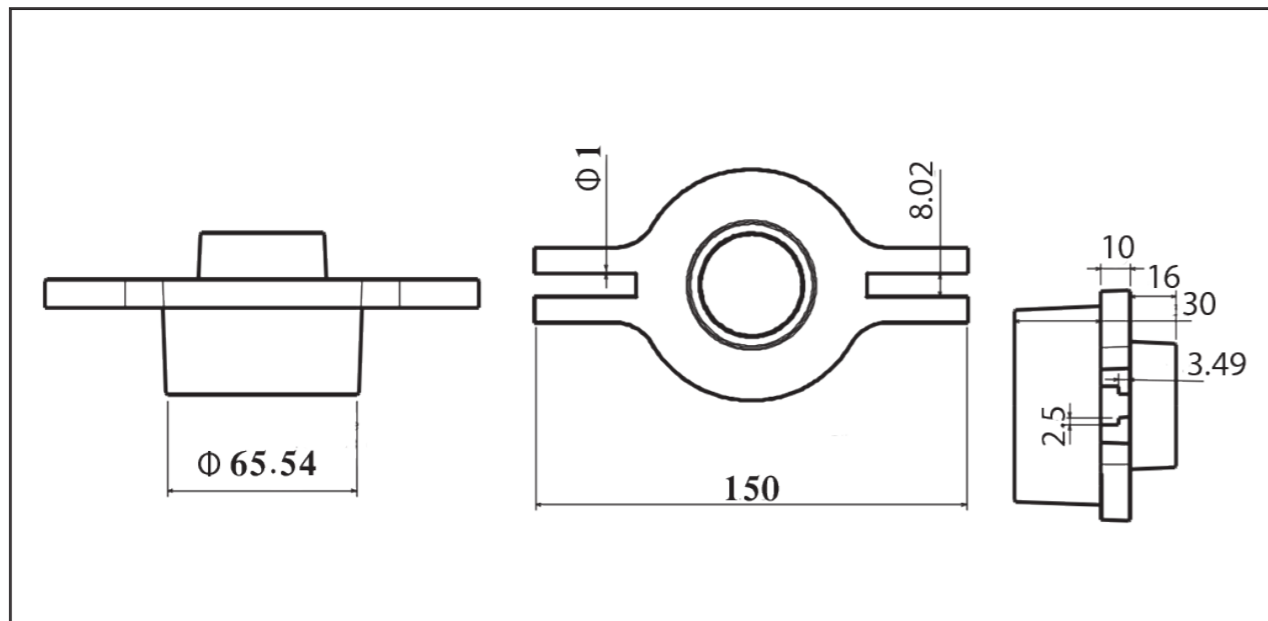

Special Notes :

Although every effort is made not to change the above product specification, Lecico reserve the right to do so without prior notification if necessary.

ملاحظات خاصة :

على الرغم من المحاولات لعدم التغيير في المنتجات طبقاً للمواصفات المذكورة بالأعلى إلا أنه ليس يكو تحتفظ بحقها في تعديل منتجاتها دون سابق انذار اذا لزم الامر.