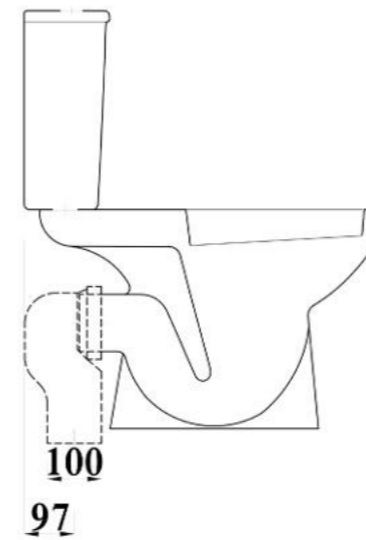

Clifton WC P

Victoria WC P

Emy WC P

Compliant with EN Norm Q3  
25±120 dimension

مطابق للمواصفة Q3 بأبعاد 25±120

Clifton Corner WC P