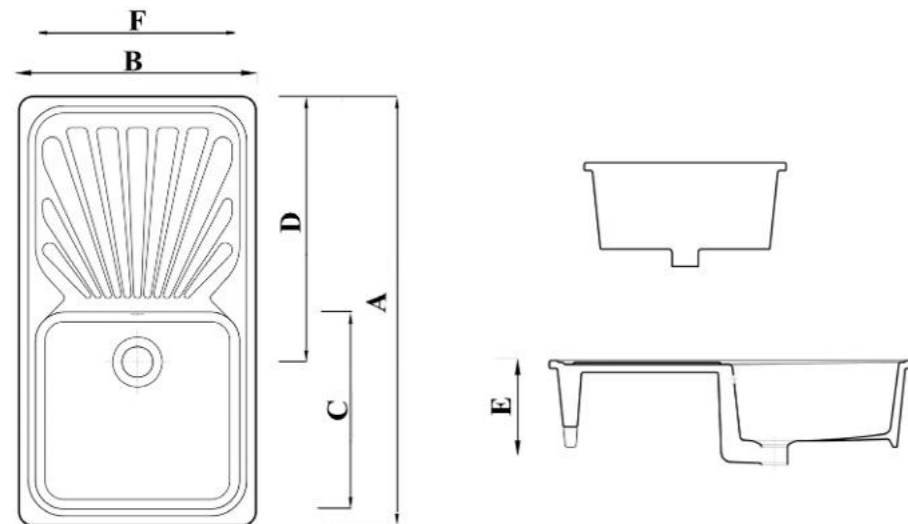

### مقاسات المنتج

All dimensions and weight are approximate and subject to normal ceramic variation.

جميع الأبعاد والاوزان تقديرية و تخضع لتغير السيراميك العادي .

Shown : 90 cm Sink with single bowls with Napoli mixer.