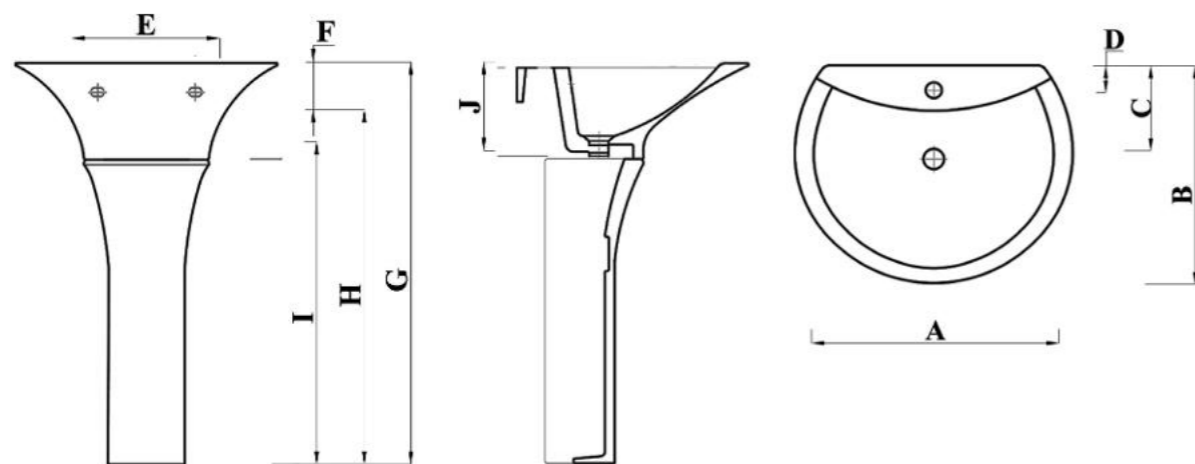

Kharine

Overview :

A classy, stylish, and efficient 63cm basin with thin rims and curved-lines to bring an air of freshness to any setting.

Key product features :

- Elegant style •

Product	المنتج	حوض ٦٣ سم 63cm Basin
One tap hole Code كود بفتحة خلاط		FS12E01B100000
Colour	اللون	
Material	الخامة	Vitreous China | الخزف الصيني الزجاجي
DOP	بيانات الأداء	WBVC2
Standard	المعايير القياسية	EN 14688-CL15
Estimated Weight in Kg الوزن بالكيلو		14
Full pedestal	عامود كامل	FS12E110000000
Semi pedestal	نصف عامود	FS12E1200B0000
CAD download	تنزيل الرسم الهندسي	✓
Wall mounted	معلق على الحائط	Basin fixes to wall - screws are included يتم تركيب الحوض مباشرة على الحائط - المسامير مرفقة

Product dimensions

Size	A	B	C	D	E	F	G	H	I	J
63cm	615	500	181	60	268	55	895	840	705	190

مقاسات المنتج

All dimensions and weight are approximate and subject to normal ceramic variation.

جميع الأبعاد والاوزان تقديرية و تخضع لتغير السيراميك العادي .