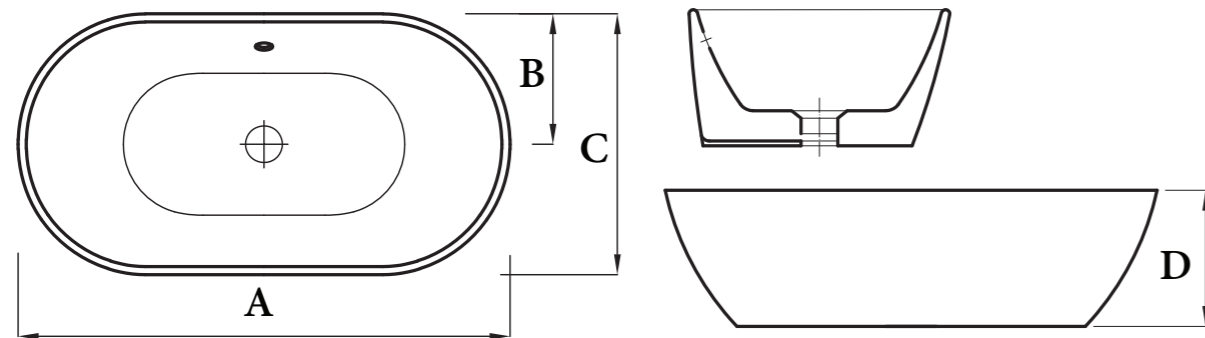

### مقاسات المنتج

All dimensions and weight are approximate and subject to normal ceramic variation.

جميع الأبعاد والاوزان تقديرية و تخضع لتغير السيراميك العادي .

Shown : 60cm Basin Displayed with Milano mixer.