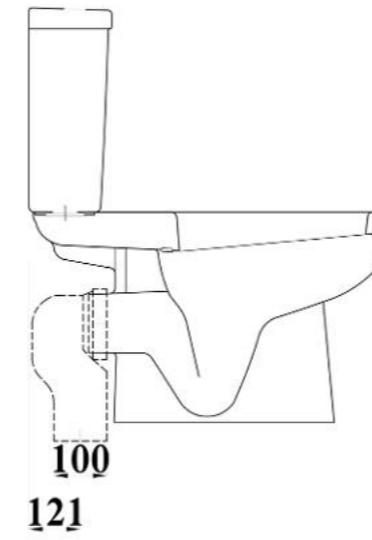

Compliant with EN Norm Q3
25±120 dimension

مطابق للمواصفة Q3 بأبعاد 25±120

Clifton Corner WC P