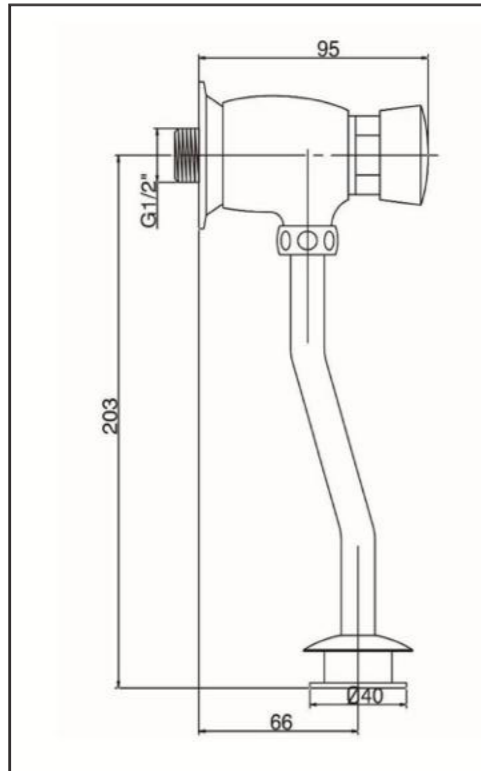

Urinal Flush Valve

Overview:

Fashionable and exquisite design, with chrome finishing that will always look like new.

Key Products Features:

- Modern design.
- Chrome finish.

Product	المنتج	Urinal Flush Valve
Code of The Cap كود الغطاء		FC111ZB200ZZ00
Code of inlet tube كود صمام مدخل الماء		FC1000A003ZZ00
Finish/Color اللون		Polished Chrome | مطلي بالكروم
Product Type نوع المنتج		Push Button Urinal Flush Valve | زر ضغط للمبولة
Body Material الخامة		Solid brass | نحاس
Connection Type نوع الوصلة		Top Squd | مدخل علوي
Connection Size مقاس الوصلة		G 1/2" inlet | مدخل 1/2 بوصة
Test Rang ضغط التشغيل		3-8 bar | ٣-٨ بار
Min.Operating Pressure الحد الأدنى للضغط		2 bar | ٢ بار
Flow Time مدة التدفق		3-6 Seconds | ٢ بار
Operating Pressure ضغط التشغيل		3-8 bar | ٣-٨ بار
Recommended Presure الضغط الموصى به		5 bar | ٥ بار
Recommended Water Temperature درجة حرارة المياه الموصى بها		5-70 °C | ٧٠-٥ درجة مئوية
Operating Pressure ضغط التشغيل		14 L / Min | ١٤ لتر / دقيقة
Estimated Weight in Kg الوزن بالكيلو		1 kg | ١ كجم

Special Notes :

Although every effort is made not to change the above product specification, Lecico reserve the right to do so without prior notification if necessary.

ملاحظات خاصة :

على الرغم من المحاولات لعدم التغيير في المنتجات طبقاً للمواصفات المذكورة بالأعلى إلا أنه ليس يكو تحتفظ بحقها في تعديل منتجاتها دون سابق انذار اذا لزم الامر.