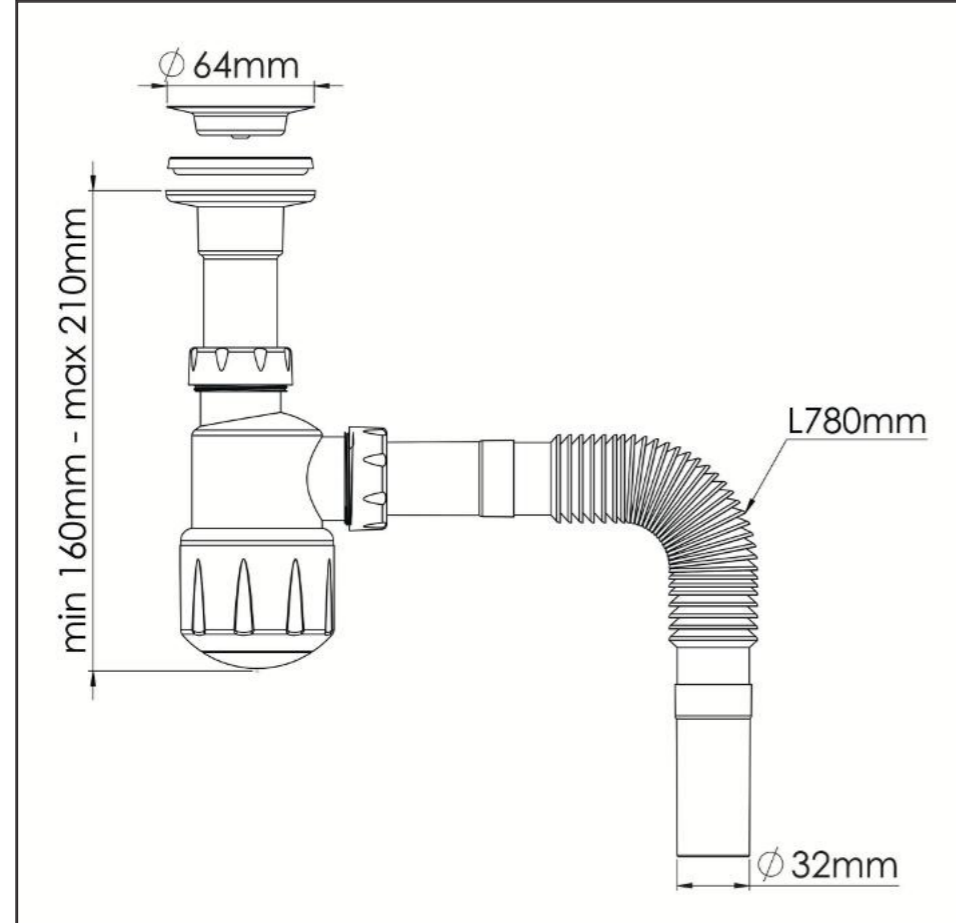

Special Notes :

Although every effort is made not to change the above product specification, Lecico reserve the right to do so without prior notification if necessary.

ملاحظات خاصة :

على الرغم من المحاولات لعدم التغيير في المنتجات طبقاً للمواصفات المذكورة بالأعلى إلا أنه ليس يكو تحتفظ بحقها في تعديل منتجاتها دون سابق انذار اذا لزم الامر.