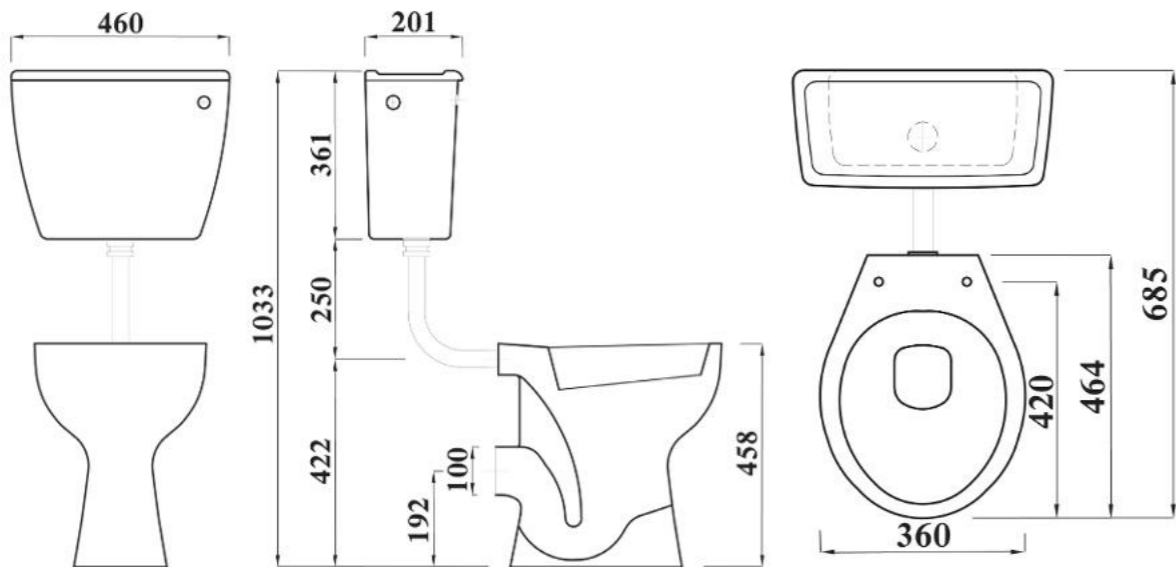

Lecico

Delta Less-abled

Overview:

This WC was tailored to make anyone with mobility issues feel safer and more comfortable when they use the bathroom.

Key Product Features:

- Raised height.
- Horizontal outlet.

Product	المنتج	مرحاض Pan	الخزان Cistern	سيديلي Seat Cover
Code	الكود	FS1752B1000000	FS110331400000	FC1001124C0000
Colour	اللون	White		
Material	الخامة	Vitreous China | الخزف الصيني الزجاجي	Polypropylene | بولي بروبيلين	
DOP	بيانات الأداء	WCBTW1		
Inlet	مدخل المياه بالخزان	Low level cistern / Side inlet | مدخل جانبي / خزان منخفض المستوى		
Sprayer	شطاف	Upon request | تحت الطلب		
Estimated Weight in Kg	الوزن بالكيلو	15	15	2
Flushing mechanism	صرف الماكينة	Lever | ذراع أمامي		
Flushing volume	كمية مياه الصرف بالخزان	6L		
CAD download	تحميل الرسم الهندسي	✓	✓	N/A | لا يوجد
Standard	المعايير القياسية	EN997-CL1-6A+CL2		

Special Notes

Pan fixes to floor using screws not supplied with pan.
Cistern can be fixed to a wall.

ملاحظات خاصة:

يتم تثبيت المراض على الارض باستخدام مسامير غير مرفقة.
يمكن تركيب الخزان على الحائط.

All dimensions and weight are approximate and subject to normal ceramic variation.

جميع الأبعاد و الأوزان تقديرية و تخضع لتغير السيراميك العادي.