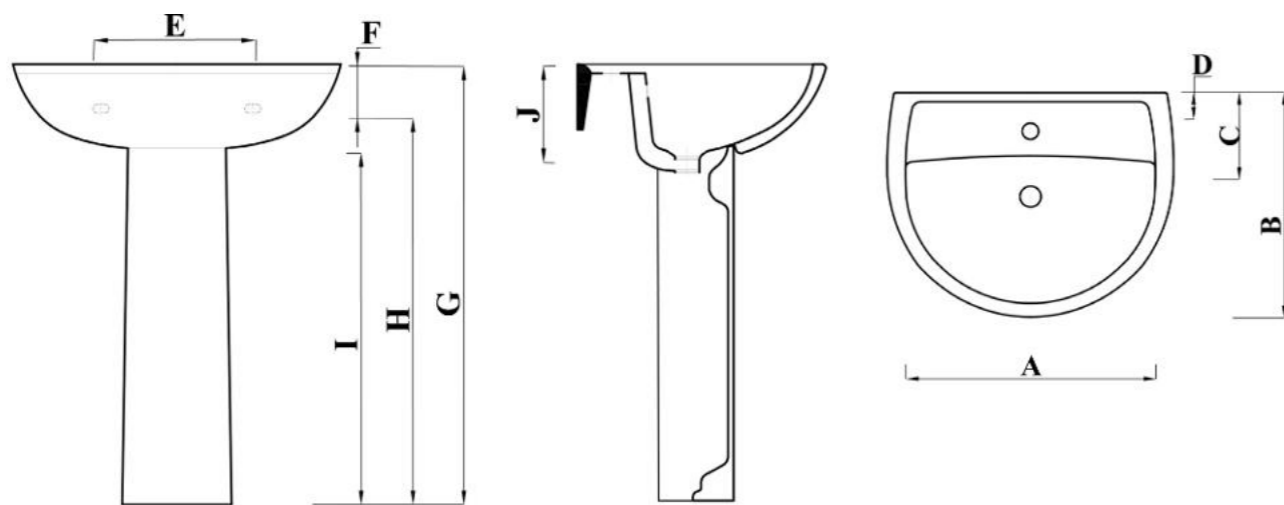

### مقاسات المنتج

All dimensions and weight are approximate and subject to normal ceramic variation.

جميع الأبعاد والاوزان تقديرية و تخضع لتغير السيراميك العادي .

Shown : 60cm Basin & Pedestal. Available with 1 tap hole only with Napoli mixer .