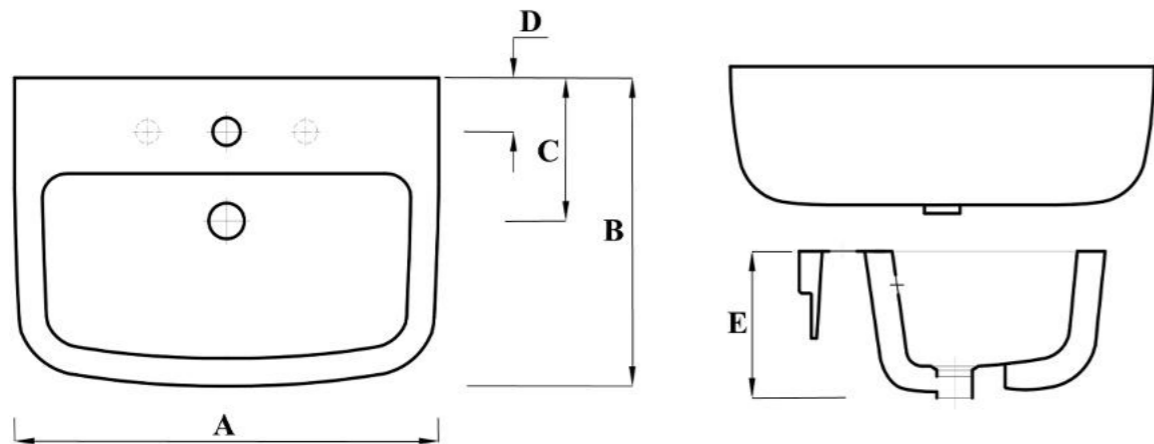

### مقاسات المنتج

All dimensions and weight are approximate and subject to normal ceramic variation.

جميع الأبعاد والاوزان تقديرية و تخضع لتغير السيراميك العادي .

Shown : 54 cm Basin. Available with one or two tap hole with Milano mixer.