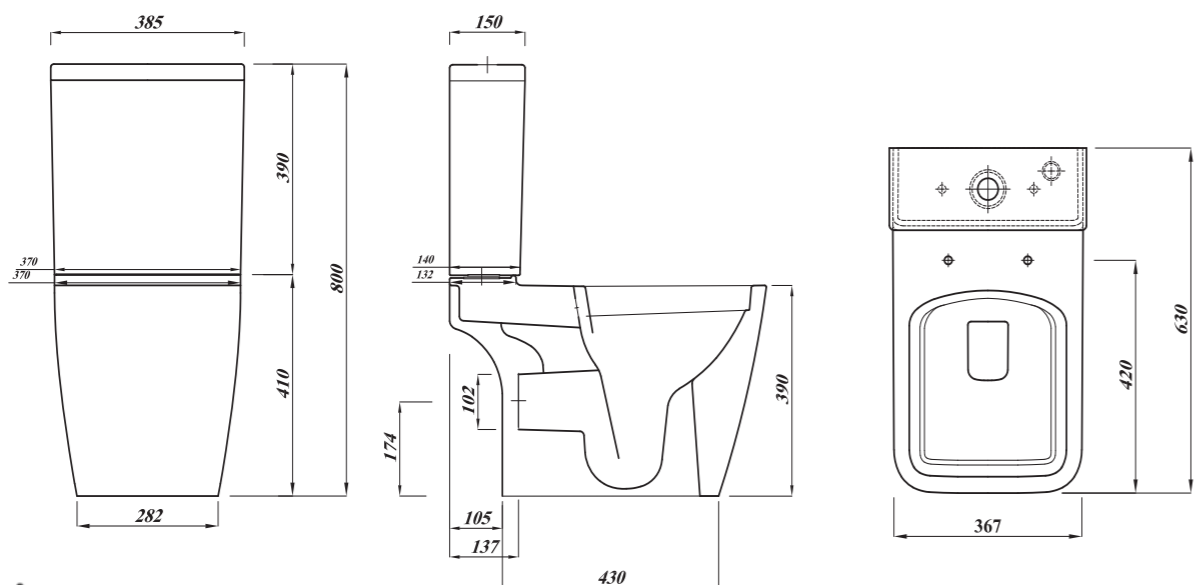

Elegance Square

Overview:

Discover the perfect balance of sophistication and efficiency with the new Elegance open back toilet.

Key Product Features:

- Luxury design.
- Very Powerful flush.
- Horizontal outlet.
- Rimless.

Product	المنتج	Pan مرحاض	Cistern الخزان	Seat Cover سيدلي
Code الكود	WC P WC S	FS1EG2RB000000 FS1EG2HBA00000	FS1EG323100000	FC100112100011
Colour اللون				
Material الخامة		Vitreous China | الخزف الصيني	Urea | يوريا	
DOP بيانات الأداء		WCC1		
Inlet مدخل المياه بالخزان		Two Bottom inlet	فتحة تغذية	
Sprayer شطاف		With Spr. Hole	متوفر بفتحة شطاف	
Estimated Weight in Kg الوزن بالكيلو		28	12.32	2.63
Flushing mechanism صرف الماكينة		Dual flush push button	ماكينة صرف ضاغط مزدوج	
Flushing volume كمية مياه الصرف بالخزان		6/4 L		
CAD download تحميل الرسم الهندسي		✓	✓	N/A | لا يوجد
Standard المعايير القياسية		EN997-CL1-6/4-VR11+CL2		

Special Notes :

Pan fixes to floor using side fixing screws supplied with pan.
Cistern can be fixed to a wall.

ملاحظات خاصة :

يتم تثبيت المراض على الارض باستخدام مسامير تثبيت جانبي المرفق مع المراض. يمكن تركيب الخزان على الحائط.

All dimensions and weight are approximate and subject to normal ceramic variation.

جميع الأبعاد و الاوزان تقديرية و تخضع لتغير السيراميك العادي .