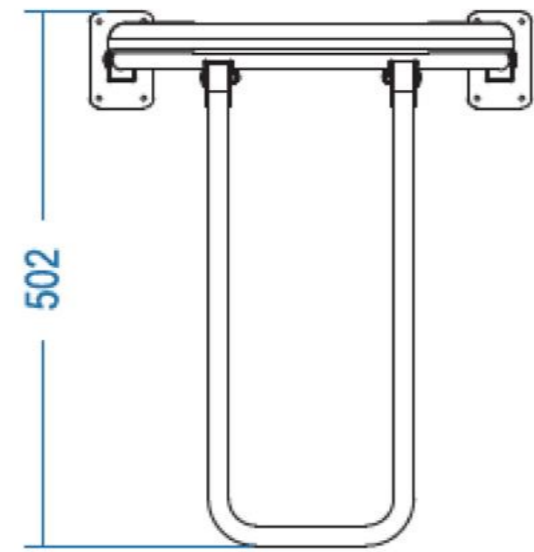

### Key Products Features:

- Strong and Sturdy Design.
- Slip resistant.

Product	المنتج	Wall Mounted Seat For More Comfort
Code	الكود	FC100A0013ZZ00
Color	اللون	Chrome   كروم
Material	الخامة	Wooden & Stainless Steel   خشب و ستانلس ستيل
Product Shape	شكل المنتج	Rectangular   مستطيل
Height	الأرتفاع	502 mm   ٥٠٢ ملم
Lenght	الطول	415 mm   ٤١٥ ملم
Standard	المعايير القياسية	TSE EN ISO 9001:2008 Certified   حاصلة على شهادة الايزو ٩٠٠١:٢٠٠٨
CAD download	تنزيل الرسم الهندسي	√