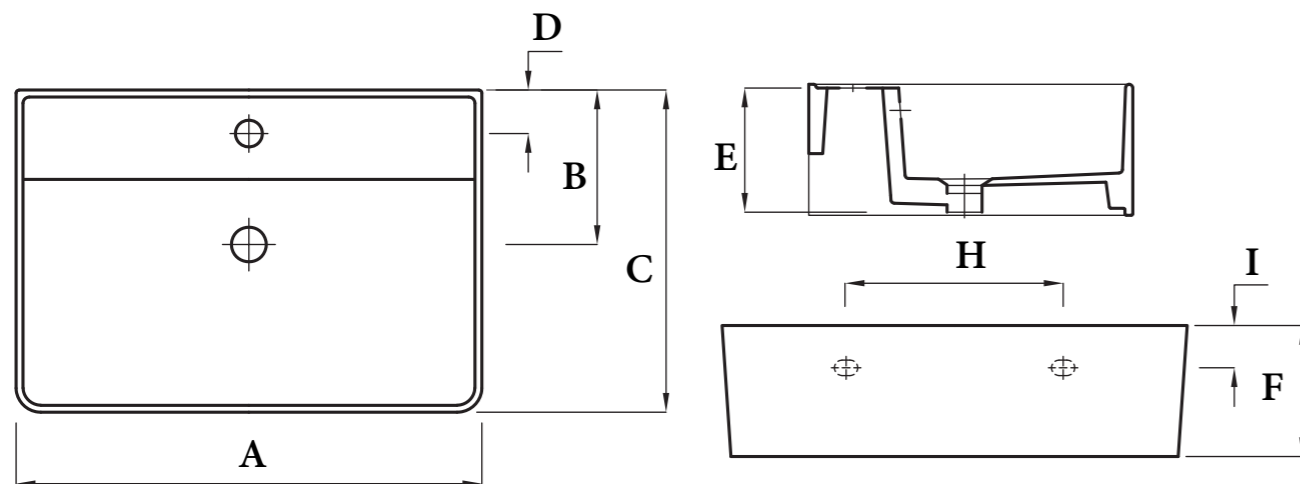

### مقاسات المنتج

All dimensions and weight are approximate and subject to normal ceramic variation.

جميع الأبعاد والاوزان تقديرية و تخضع لتغير السيراميك العادي .

Shown : 60 cm Basin. Available with one tap hole with Milano mixer.