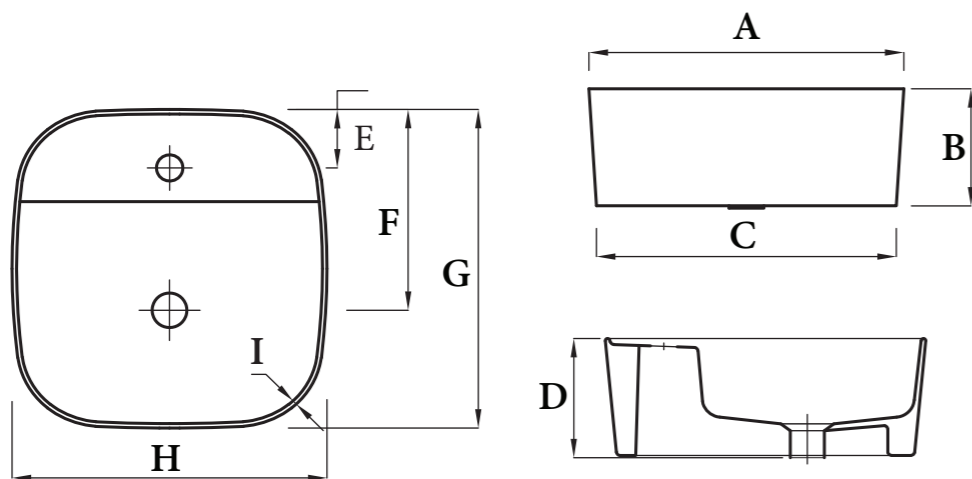

### مقاسات المنتج

All dimensions and weight are approximate and subject to normal ceramic variation.

جميع الأبعاد والاوزان تقديرية و تخضع لتغير السيراميك العادي .

Shown : 42cm Basin Displayed with Milano mixer.