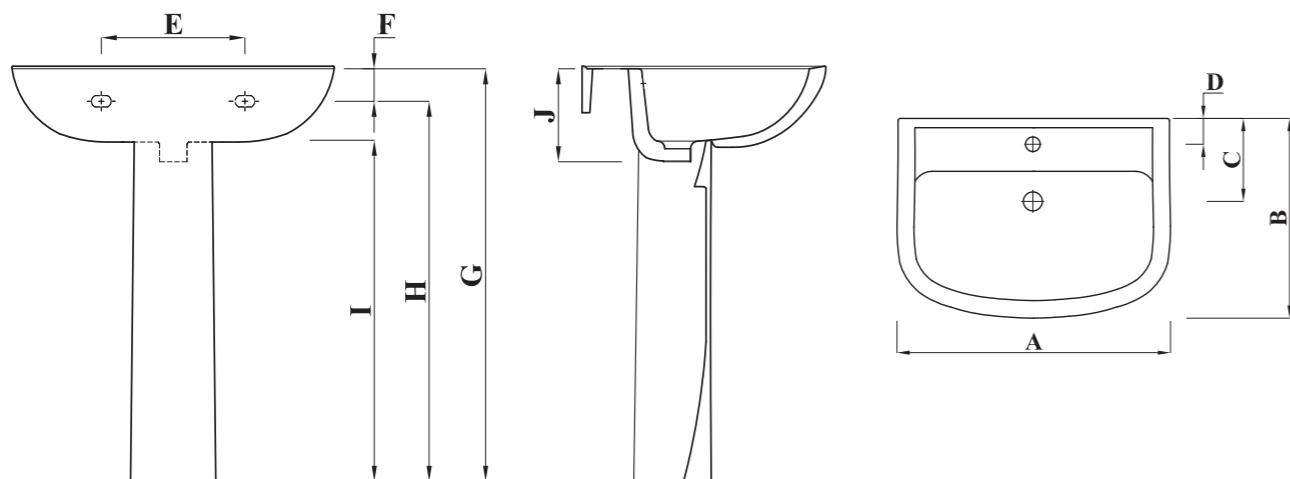

### مقاسات المنتج

All dimensions and weight are approximate and subject to normal ceramic variation.

جميع الأبعاد والاوزان تقديرية و تخضع لتغير السيراميك العادي .

Shown : 65 cm Basin & Semi Pedestal. Available in 45cm with 1 tap hole with Milano mixer.