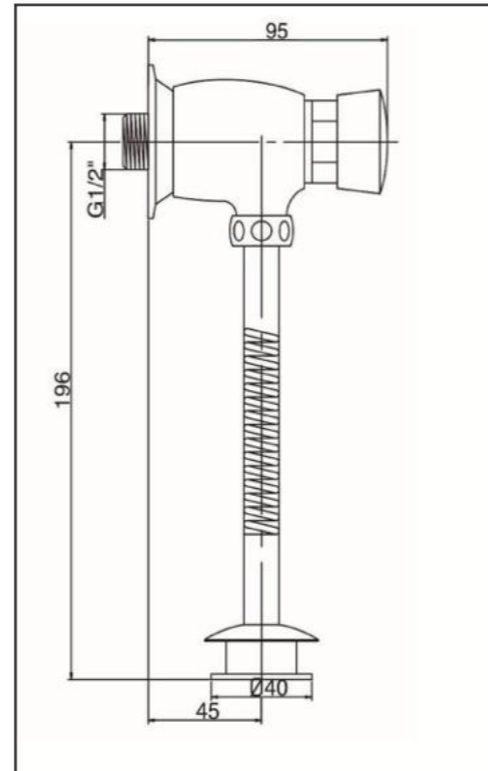

Urinal Flush Valve

Overview:

Fashionable and exquisite design, with chrome finishing that will always look like new.

Key Products Features:

- Modern design.
- Chrome finish.

Product	المنتج	Urinal Flush Valve
Code of The Cap كود الغطاء		FC111ZB200ZZ00
Code of inlet tube كود صمام مدخل الماء		FC1000A003ZZ00
Finish/Color اللون		Polished Chrome | مطلي بالكروم
Product Type نوع المنتج		Push Button Urinal Flush Valve | زر ضغط للمبولة
Body Material الخامة		Solid brass | نحاس
Connection Type نوع الوصلة		Top Squd | مدخل علوي
Connection Size مقاس الوصلة		G 1/2" inlet | مدخل 1/2 بوصة
Test Rang ضغط التشغيل		3-8 bar | ٣-٨ بار
Min.Operating Pressure الحد الأدنى للضغط		2 bar | ٢ بار
Flow Time مدة التدفق		3-6 Seconds | ٢ بار
Operating Pressure ضغط التشغيل		3-8 bar | ٣-٨ بار
Recommended Presure الضغط الموصى به		5 bar | ٥ بار
Recommended Water Temperature درجة حرارة المياه الموصى بها		5-70 °C | ٧٠-٥ درجة مئوية
Operating Pressure ضغط التشغيل		14 L / Min | ١٤ لتر / دقيقة
Estimated Weight in Kg الوزن بالكيلو		1 kg | ١ كجم

Special Notes :

Although every effort is made not to change the above product specification, Lecico reserve the right to do so without prior notification if necessary.

ملاحظات خاصة :

على الرغم من المحاولات لعدم التغيير في المنتجات طبقاً للمواصفات المذكورة بالأعلى إلا أنه ليس يكو تحتفظ بحقها في تعديل منتجاتها دون سابق انذار اذا لزم الامر.