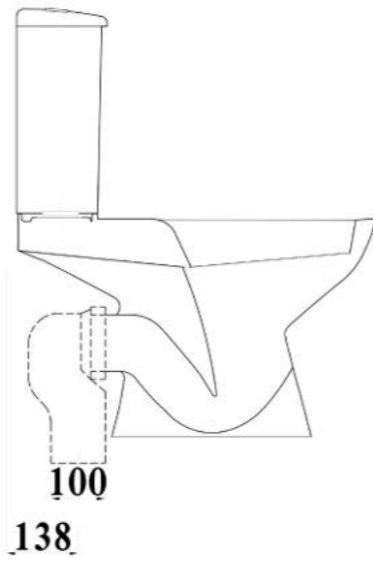

Parma WC P

Compliant with EN Norm Q3
25±120 dimension

مطابق للمواصفة Q3 بأبعاد 25±120

Clifton Corner WC P