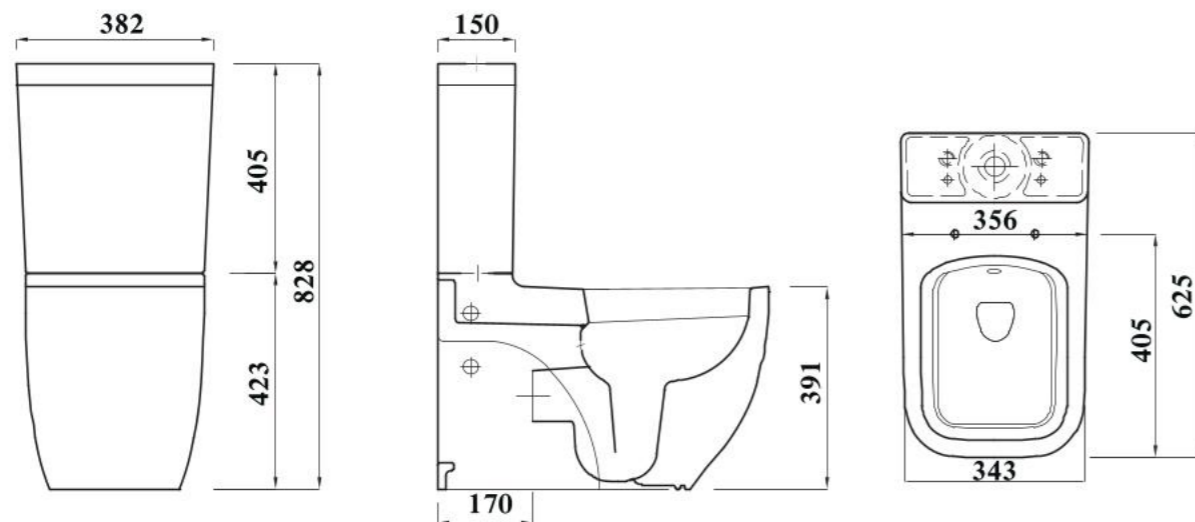

Matrix Square

Overview:

Experience maximum comfort and style with the Matrix Square WC a masterpiece of elegant design and innovative features and discover a new level of relaxation.

Key Product Features:

- Luxury design.
- Very Powerful flush.
- Horizontal outlet.
- Rimless.

Product	المنتج	مرحاض Pan	الخران Cistern	سيدبلي Seat Cover
Code الكود	WC P	FS11N2SA1Y0000	FS11N3E3100000	FC100112100065
Colour اللون				
Material الخامة		Vitreous China | الخزف الصيني		Urea | يوريا
DOP بيانات الأداء		WCC1		
Inlet مدخل المياه بالخران		Two bottom inlet	فتحة تغذية	
Sprayer شطاف		With Spr. Hole	متوفر بفتحة شطاف	
Estimated Weight in Kg الوزن بالكيلو		26	12	2
Flushing mechanism صرف الماكينة		Dual flush push button		ماكينة صرف ضاغط مزدوج
Flushing volume كمية مياه الصرف بالخران		6L		
CAD download تحميل الرسم الهندسي		✓	✓	N/A | لا يوجد
Standard المعايير القياسية		EN997-CL1-6-VR11+CL2		

Special Notes :

Pan fixes to floor using side fixing screws supplied with pan.

Cistern can be fixed to a wall.

ملاحظات خاصة :

يتم تثبيت المراض على الارض باستخدام مسامير تثبيت جانبي المرفق مع المراض. يمكن تركيب الخزان على الحائط.

All dimensions and weight are approximate and subject to normal ceramic variation.

جميع الأبعاد و الأوزان تقديرية و تخضع لتغير السيراميك العادي .