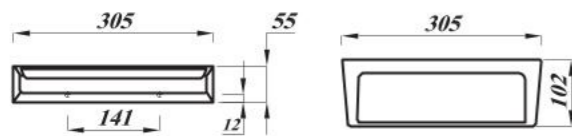

Bathtub Soap Holder