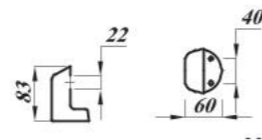

Towel Holder