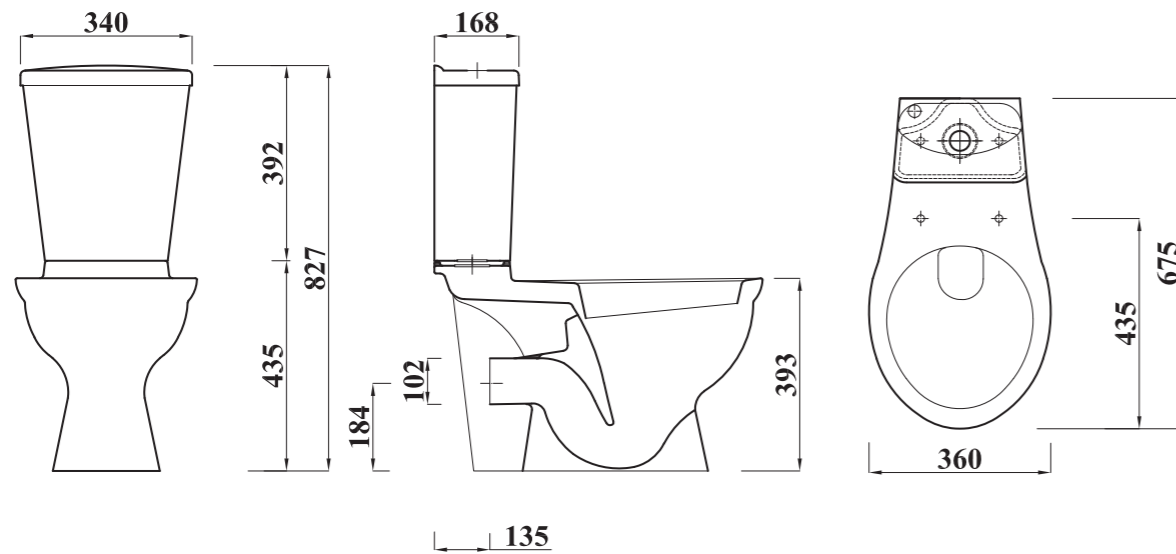

جميع الأبعاد و الاوزان تقديرية و تخضع لتغير السيراميك العادي .

Shown :Close Coupled WC Suite, available in (P) trap. Available with or without douche.