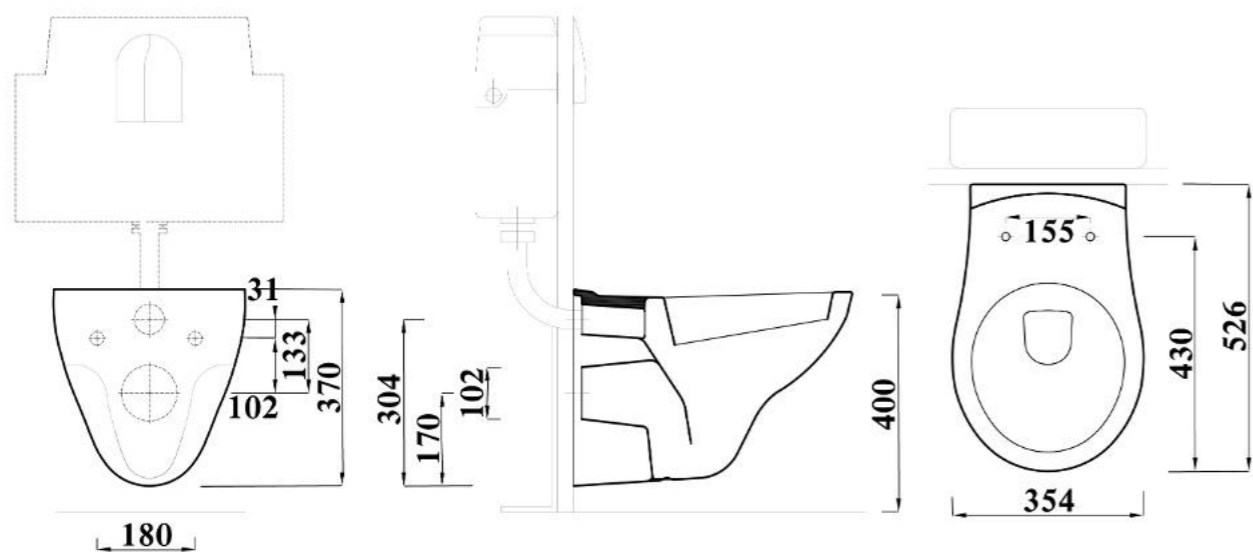

Shown : Wall Hung WC, available on (P) trap. Available with or without douche.

Atlas Geo Plus (Wall Hung)

Overview:

Extending that fabulous finishing touch to your bathroom is now easy with Atlas Geo Wall Hung WC Pan, which comes with a stunning white finish.

Key Product Features:

- Contemporary design.
- Horizontal outlet.

Product	المنتج	مرحاض Pan	سبديلي Seat Cover
Code الكود	WC P	FS14B2T91Y0000	FC100112000000
Colour اللون			
Material الخامة		Vitreous China | الخزف الصيني	Polypropylene | بولي بروبيلين
DOP بيانات الأداء		WCWH1	
Inlet مدخل المياه بالخران		Side inlet	فتحة تغذية جانبية
Sprayer شطاف		Upon request	تحت الطلب
Estimated Weight in Kg الوزن بالكيلو		15	3
Flushing mechanism صرف الماكينة		Concealed cistern	خران دفن
Flushing volume كمية مياه الصرف بالخران		6L	
CAD download تحميل الرسم الهندسي		√	N/A | لا يوجد
Standard المعايير القياسية		EN997-CL1-6A+CL2	

Special Notes :

Pan fixes to wall.

ملاحظات خاصة :

يتم تثبيت المراض على الحائط.

All dimensions and weight are approximate and subject to normal ceramic variation.

جميع الأبعاد و الاوزان تقديرية و تخضع لتغير السيراميك العادي .