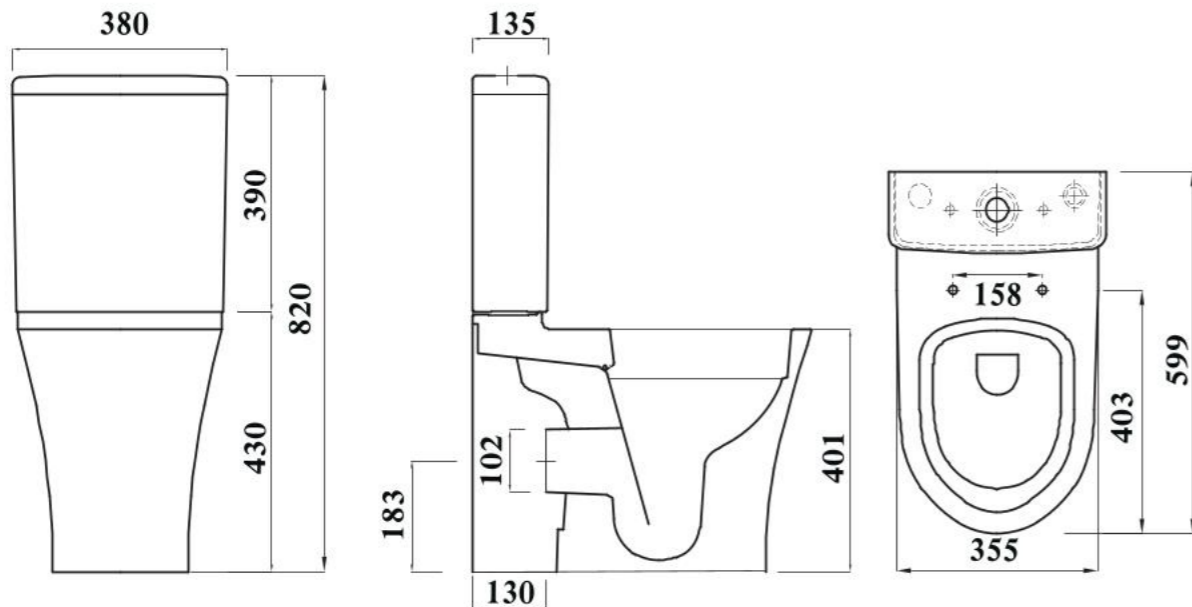

Zara BTW

Overview:

Upgrade your bathroom with our newest Zara back to wall toilet, where design meets functionality.

Key Product Features:

- Luxury design.
- Very Powerful flush.
- Horizontal outlet.
- Rimless.

Product	المنتج	Pan مرحاض	Cistern الخزان	Seat Cover سيدلي
Code الكود	WC P	FS1Z02GB1Y0000	FS1Z0313100000	FC10001210ZZ01
Colour اللون				
Material الخامة		Vitreous China | الخزف الصيني		Urea | يوريا
DOP بيانات الأداء		WCBTW2-WCBTW1		
Inlet مدخل المياه بالخزان		Two bottom inlet	فتحة تغذية	
Sprayer شطاف		With Spr. Hole	متوفر بفتحة شطاف	
Estimated Weight in Kg الوزن بالكيلو		25	11	2
Flushing mechanism صرف الماكينة		Dual flush push button		ماكينة صرف ضاغط مزدوج
Flushing volume كمية مياه الصرف بالخزان		6L		
CAD download تحميل الرسم الهندسي		✓	✓	N/A | لا يوجد
Standard المعايير القياسية		EN997-CL1-6/4A+CL2		

Special Notes :

Pan fixes to floor using side fixing screws supplied with pan.
Cistern can be fixed to a wall.

ملاحظات خاصة :

يتم تثبيت المراض على الارض باستخدام مسامير تثبيت جانبي المرفق مع المراض. يمكن تركيب الخزان على الحائط.

All dimensions and weight are approximate and subject to normal ceramic variation.

جميع الأبعاد و الأوزان تقديرية و تخضع لتغير السيراميك العادي .