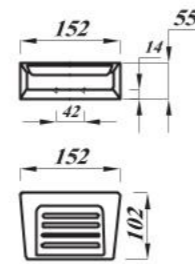

Basin Soap Holder