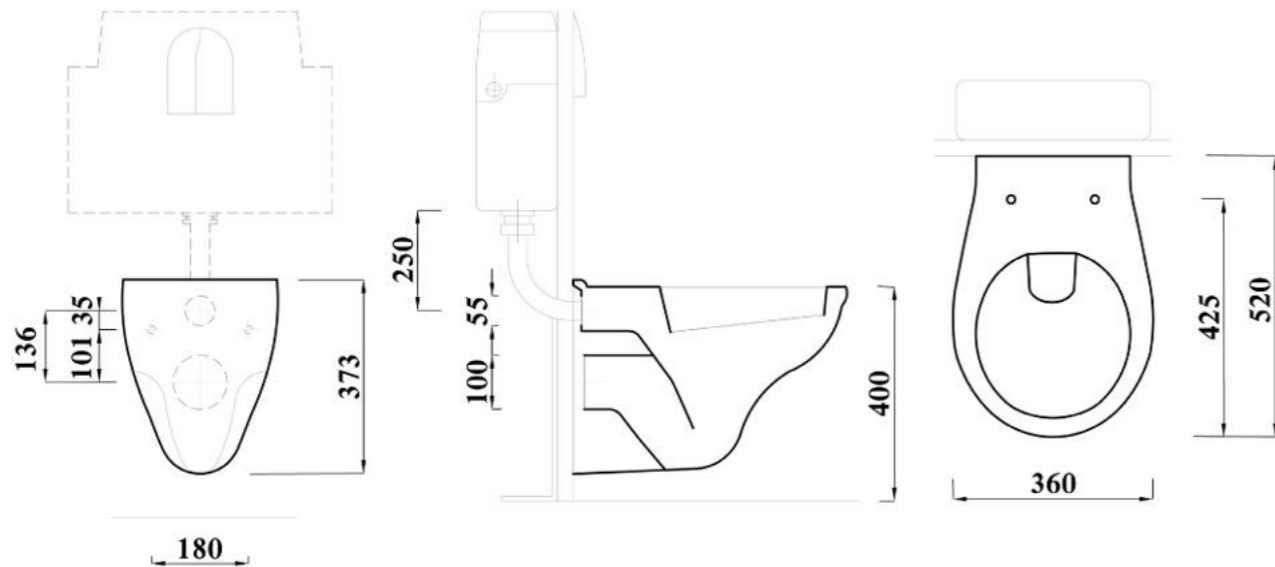

Miami (Wall Hung)

Overview:

Create a fresh and fabulous look in your bathroom by complementing it with the Miami Wall Hung WC Pan.

Key Product Features:

- Elegant style.
- Horizontal outlet.

Product	المنتج	مرحاض Pan	سيديلي Seat Cover
Code الكود	WC P	FS10U2510E0000	FC100112130000
Colour اللون			
Material الخامة		Vitreous China | الخزف الصيني	Urea | يوريا
DOP بيانات الأداء		WCWH1	
Inlet مدخل المياه بالخران		Side inlet	فتحة تغذية جانبية
Sprayer شطاف		With Sprayer For WH	متوفر بفتحة شطاف لمرحاض معلق
Estimated Weight in Kg الوزن بالكيلو		15	3
Flushing mechanism صرف الماكينة		Concealed cistern	خران دفن
Flushing volume كمية مياة الصرف بالخران		6L	
CAD download تحميل الرسم الهندسي		√	√
Standard المعايير القياسية		EN997-CL1-6A+CL2	

Special Notes :

Pan fixes to wall.

ملاحظات خاصة :

يتم تثبيت المرحاض على الحائط.