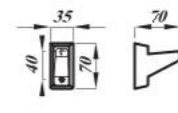

Overview:

The details of a room make it your own, adding decorative elements to your new bathroom as well as offering good storage options for items you would like to keep close to hand.

Key Products Features:

- Simple and smart style.
- Hidden fixings for a neat install.

Product	المنتج	Code الكود	Estimated Weight in kg الوزن بالكيلو
Soap dish 15 cm SQ with drain hole	صبابة مربعة 15 سم بفتحة صرف	FS2X3X32300000	1
Soap dish 30 cm SQ with drain hole	صبابة مربعة 30 سم بفتحة صرف	FS2X3X35300000	2
Paper Holder Square	وراقة شكل مربع	FS2X3X42000005	1
Hook Square	شماعة شكل مربع	FS2X3X60000005	1
Towel Holder Square	فواطة شكل مربع	FS2X3X59020005	2
Square Shelf 70CM	رف 70 سم شكل مربع	FS2X3X1D000000	4
Colour	اللون		
Material	الخامة	Vitreous China | الخزف الصيني الزجاجي	

Hook