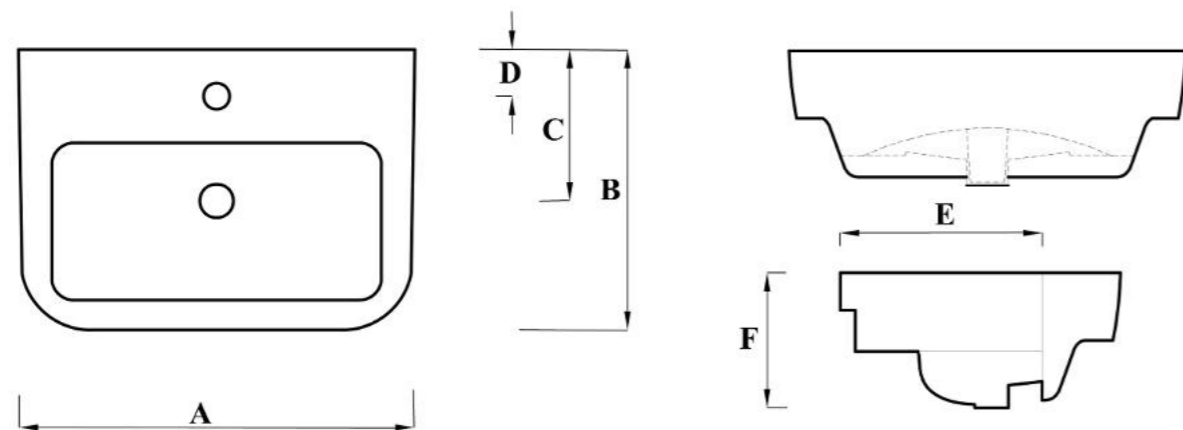

### مقاسات المنتج

All dimensions and weight are approximate and subject to normal ceramic variation.

جميع الأبعاد والاوزان تقديرية و تخضع لتغير السيراميك العادي .

Shown : 53 cm Basin. Available with one tap hole only with Milano mixer.