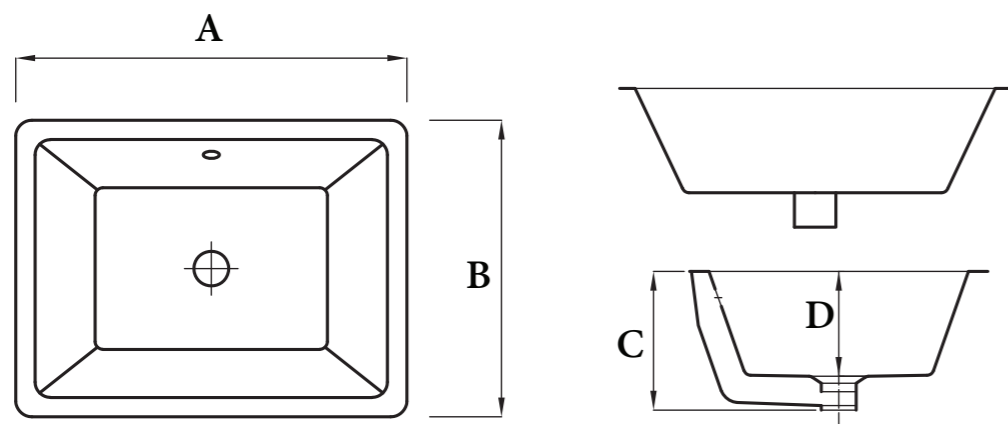

### مقاسات المنتج

All dimensions and weight are approximate and subject to normal ceramic variation.

جميع الأبعاد والاوزان تقديرية و تخضع لتغير السيراميك العادي .

Shown : 50cm Basin Displayed with Milano mixer.