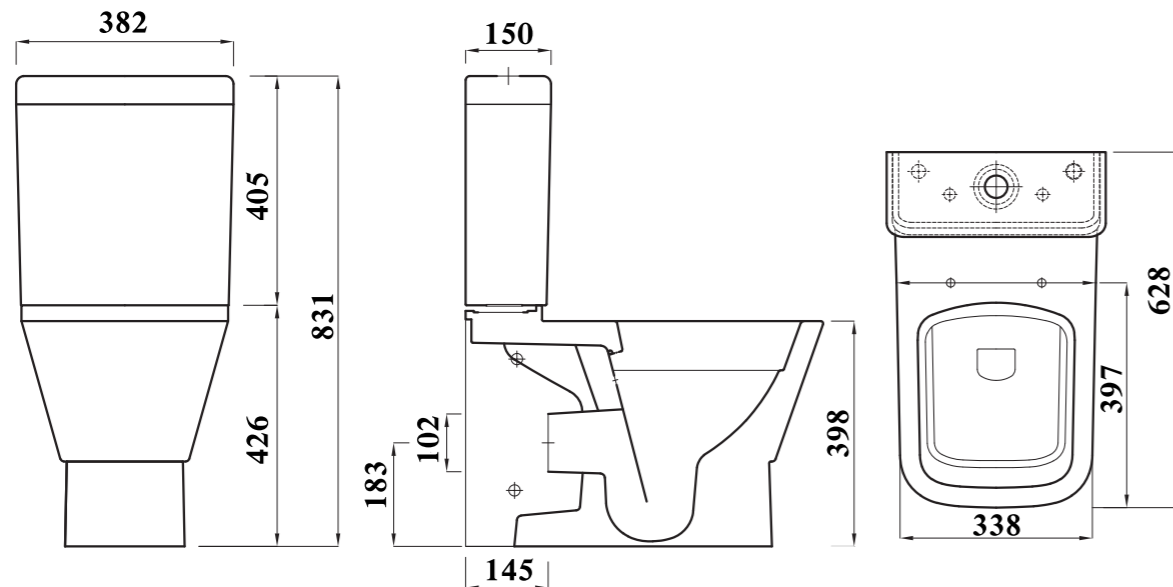

Shown :Coupled WC Suite, available with douche, available in (P) trap.

Trend

Overview:

Indulge in luxury with Trend WC's innovative and stylish square design, providing unmatched comfort.

Key Product Features:

- Rimless.
- Very Powerful flush.
- Luxury design.
- Horizontal outlet.

Product	المنتج	Pan مرحاض	Cistern الخزان	Seat Cover سيديلي
Code الكود	WC P	FS1RT21B100000	FS1RT313100000	FC100112030001
Colour اللون				
Material الخامة		Vitreous China | الخزف الصيني		Urea | يوريا
DOP بيانات الأداء		WCC1		
Inlet مدخل المياه بالخزان		Two bottom inlet | فتحة تغذية ٢		
Sprayer شطاف		With Spr. Hole | متوفر بفتحة شطاف		
Estimated Weight in Kg الوزن بالكيلو		29	12	1
Flushing mechanism صرف الماكينة		Dual flush push button | ماكينة صرف ضاغط مزدوج		
Flushing volume كمية مياه الصرف بالخزان		6L		
CAD download تحميل الرسم الهندسي		✓	✓	N/A | لا يوجد
Standard المعايير القياسية		EN997-CL1-6-VR11+CL2		

Special Notes :

Pan fixes to floor using side fixing bracket supplied with pan

ملاحظات خاصة :

يتم تثبيت المراض على الارض باستخدام اقواس التثبيت الجانبية المرفقة مع المراض

All dimensions and weight are approximate and subject to normal ceramic variation.

جميع الأبعاد و الاوزان تقديرية و تخضع لتغير السيراميك العادي .