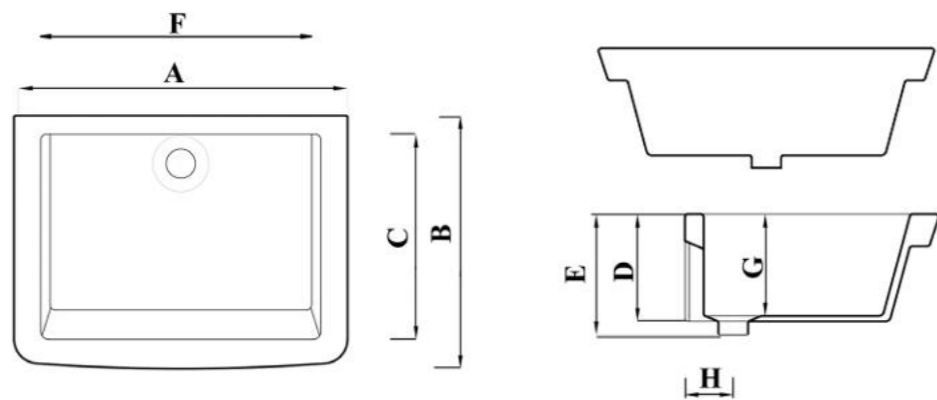

### مقاسات المنتج

All dimensions and weight are approximate and subject to normal ceramic variation.

جميع الأبعاد والاوزان تقديرية و تخضع لتغير السيراميك العادي .

Shown : 60 cm Sink with single bowls with Milano mixer.