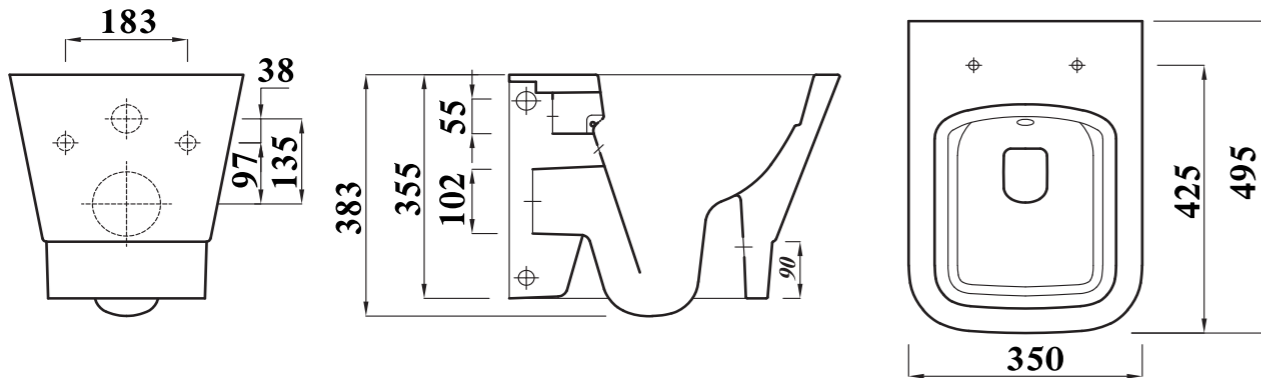

ملاحظات خاصة :

يتم تثبيت المرحاض على الحائط.