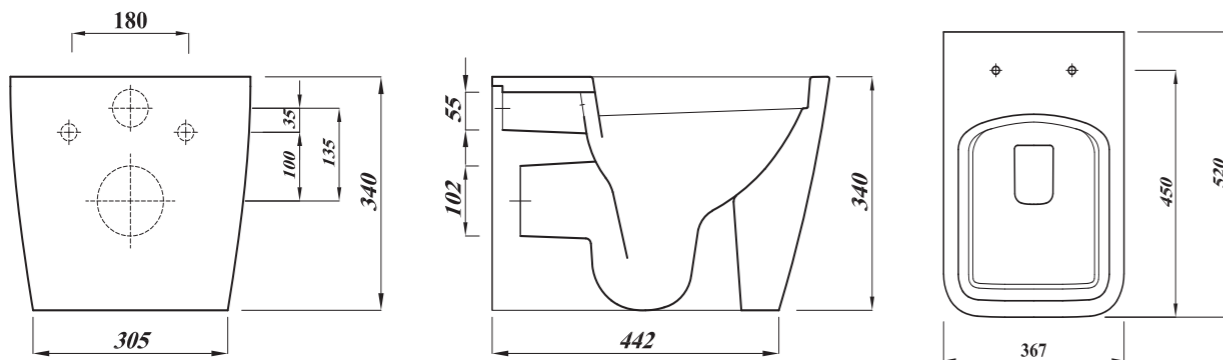

All dimensions and weight are approximate and subject to normal ceramic variation.

جميع الأبعاد و الاوزان تقديرية و تخضع لتغير السيراميك العادي .