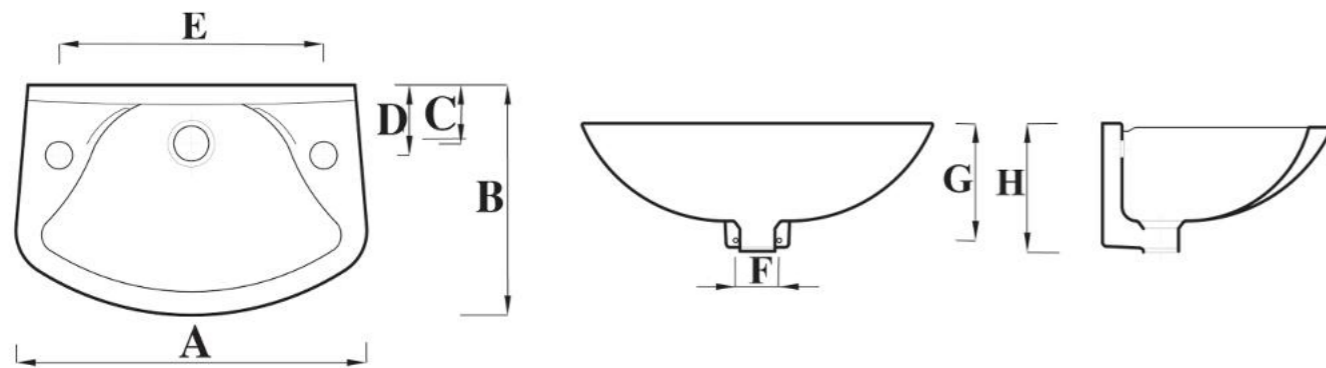

BS 45 cm Wash Basin

Overview

If you are looking for a space saving basin which still creates a designer finish, BS basin is ideal.

Key product features:

- Compact design.
- Available with one tap hole.

Product	المنتج	45cm Basin حوض ٤٥ سم
One tap hole Code كود بفتحة خلاط		FS1290185D0005
Two tap hole Code كود ب٢ فتحة خلاط		FS1290182D0000
Colour	اللون	
Material	الخامة	Vitreous China | الخزف الصيني الزجاجي
DOP	بيانات الأداء	WBVC2
Standard	المعايير القياسية	EN14688-CL15
Estimated Weight in Kg الوزن بالكيلو		6
CAD Download تنزيل الرسم الهندسي		✓
Wall mounted معلق على الحائط		Basin fixes to wall - screws are included and chrome overflow trim يتم تركيب الحوض مباشرة على الحائط - المسامير مرفقة و حلقة الصرف الاحتياطي للحوض

Product dimensions

Size	A	B	C	D	E	F	G	H
45cm	459	290	75	87	340	54	160	165

مقاسات المنتج

All dimensions and weight are approximate and subject to normal ceramic variation.

جميع الأبعاد والاوزان تقديرية و تخضع لتغير السيراميك العادي .