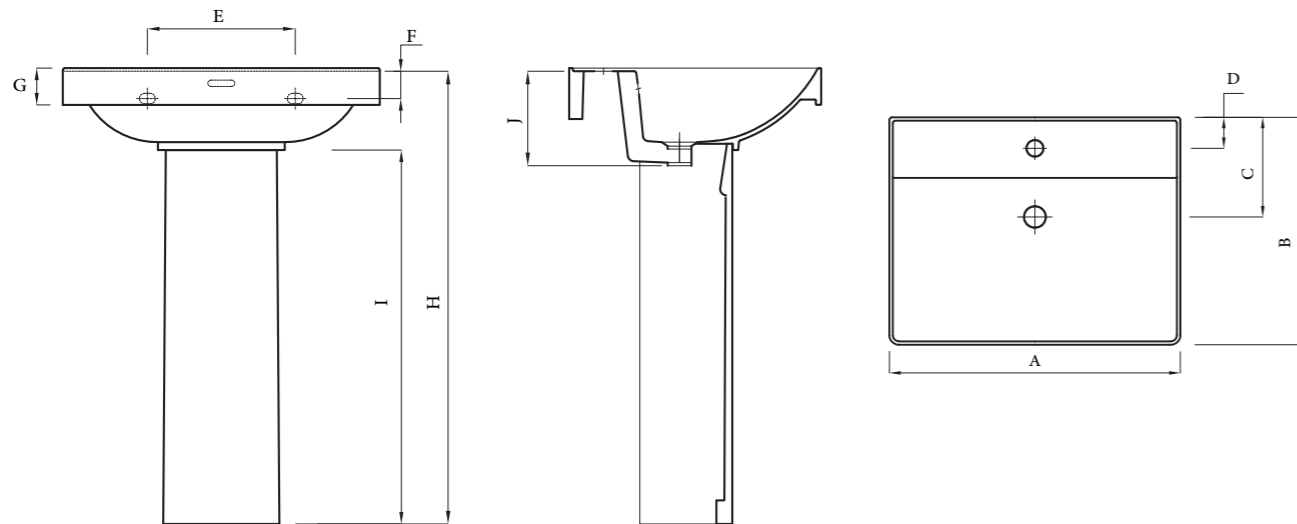

Product dimensions

مقاسات المنتج

Size	A	B	C	D	E	F	G	H	I	J
60cm	600	477	209	65	280	52	70	862	712	180
80cm	800	477	210	62	280	50	70	862	712	180

All dimensions and weight are approximate and subject to normal ceramic variation.

جميع الأبعاد والاوزان تقديرية و تخضع لتغير السيراميك العادي .