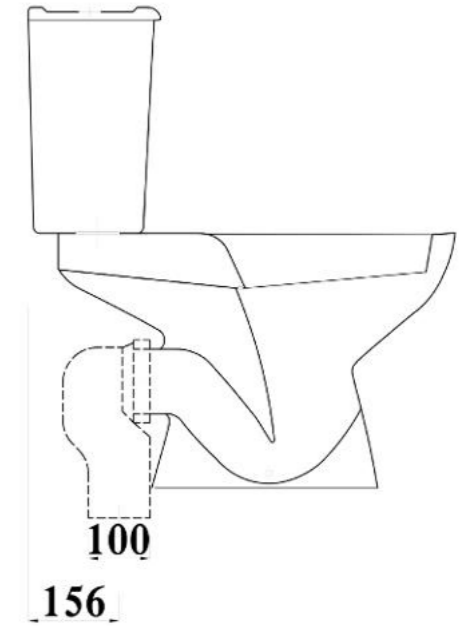

Amalphi Plus WC P