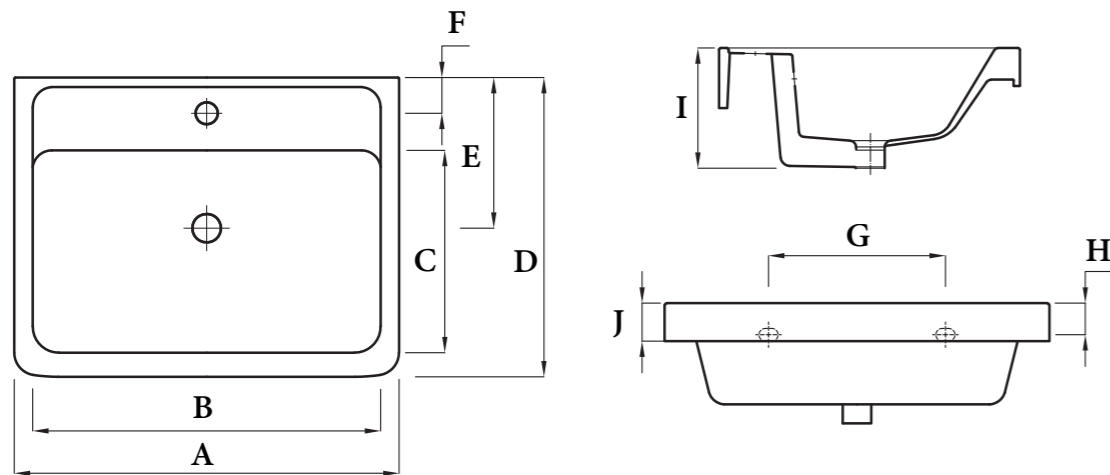

### مقاسات المنتج

All dimensions and weight are approximate and subject to normal ceramic variation.

جميع الأبعاد والاوزان تقديرية و تخضع لتغير السيراميك العادي .

Shown : 60 cm Basin. Available with one tap hole with Milano mixer.