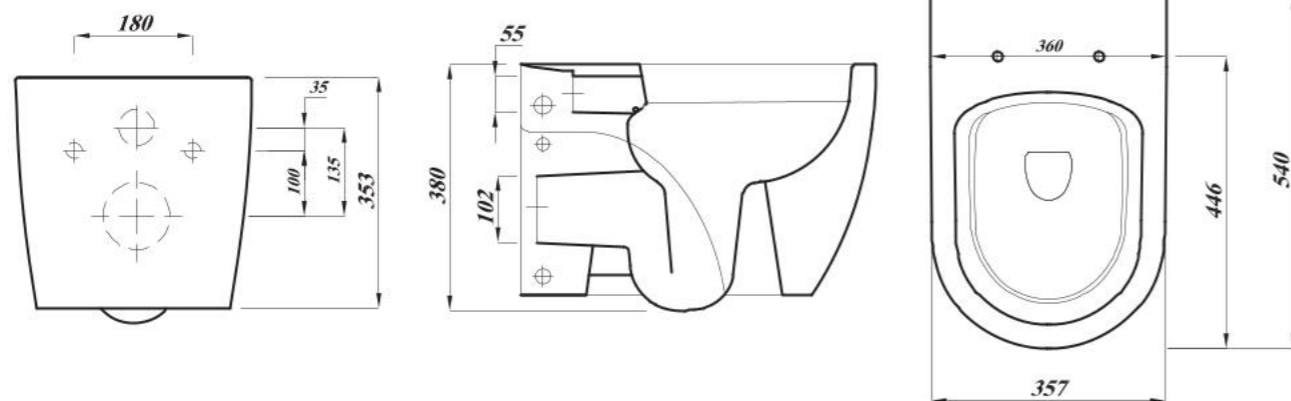

Matrix Round (Wall Hung)

Overview:

We love the fact that bathrooms have become living spaces and we gladly contribute to it with our Matrix round wall-hung WC.

Key Product Features:

- Luxury design.
- Very Powerful flush.
- Horizontal outlet.
- Rimless.

Product	المنتج	Pan مرحاض	Cistern الخزان	Seat Cover سيديلي
Code الكود	WC P	FS11N2UA1A0000	FC10070005ZZ00	FC100112160000
Colour اللون				
Material الخامة		Vitreous China | الخزف الصيني	Urea | يوريا	
DOP بيانات الأداء		WCC1		
Inlet مدخل المياه بالخزان		One bottom inlet	عدد ا فتحة تغذية	
Sprayer شطاف		With Spr. Hole	متوفر بفتحة شطاف	
Estimated Weight in Kg الوزن بالكيلو		26	12	3
Flushing mechanism صرف الماكينة		Dual flush push button | ماكينة صرف ضاغط مزدوج		
Flushing volume كمية مياه الصرف بالخزان		6L		
CAD download تحميل الرسم الهندسي		✓	✓	N/A | لا يوجد
Standard المعايير القياسية		EN997-CL1-6A+CL2		

Special Notes :

Pan fixes to wall.

ملاحظات خاصة :

يتم تثبيت المراض على الحائط.

All dimensions and weight are approximate and subject to normal ceramic variation.

جميع الأبعاد و الاوزان تقديرية و تخضع لتغير السيراميك العادي .