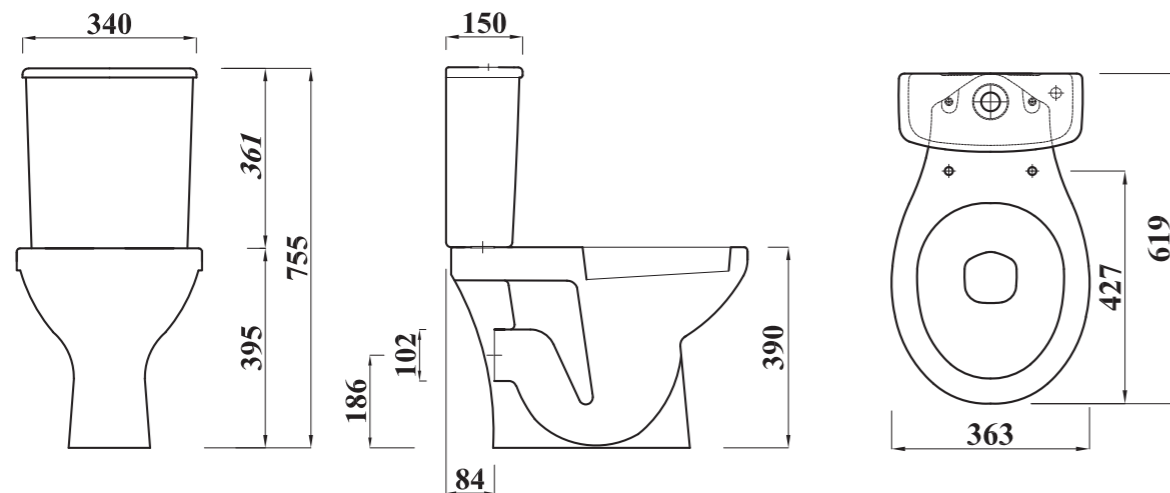

جميع الأبعاد و الاوزان تقديرية و تخضع لتغير السيراميك العادي .

Shown :Close Coupled WC Suite, available in (P & S) trap. Available with douche.