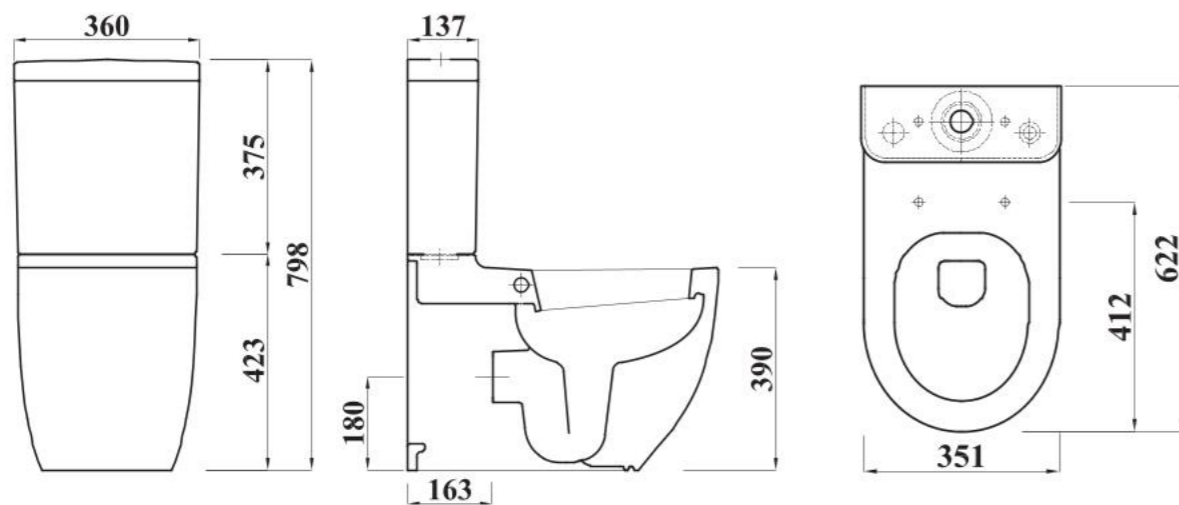

Matrix Round

Overview:

Contemporary, stylish and bold, the solid structure and striking appearance of the WC is designed to complement a wide range of modern bathroom designs featuring a dual flush push button.

Key Product Features:

- Modern style.
- Horizontal outlet.
- Space Saver.
- Different colours.

Product	المنتج	مرحاض Pan	الخزان Cistern	سيديلي Seat Cover
Code الكود	WC P	FS1AS2101Y0000	FS1AS313110000	FC1001121C0000
Colour اللون				
Material الخامة		Vitreous China | الخزف الصيني		Urea | يوريا
DOP بيانات الأداء		WCC1		
Inlet مدخل المياه بالخزان		Two bottom inlet	فتحة تغذية 2	
Sprayer شطاف		With Spr. Hole	متوفر بفتحة شطاف	
Estimated Weight in Kg الوزن بالكيلو		26	11	2
Flushing mechanism صرف الماكينة		Dual flush push button		ماكينة صرف ضاغط مزدوج
Flushing volume كمية مياه الصرف بالخزان		6L		
CAD download تحميل الرسم الهندسي		✓	✓	N/A | لا يوجد
Standard المعايير القياسية		EN997-CL1-6-VR11+CL2		

Special Notes :

Pan fixes to floor using side fixing screws supplied with pan.
Cistern can be fixed to a wall.

ملاحظات خاصة :

يتم تثبيت المراض على الارض باستخدام مسامير تثبيت جانبي المرفق مع المراض. يمكن تركيب الخزان على الحائط.

All dimensions and weight are approximate and subject to normal ceramic variation.

جميع الأبعاد و الاوزان تقديرية و تخضع لتغير السيراميك العادي .