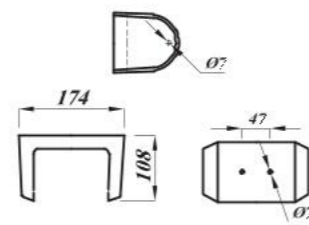

Paper Holder