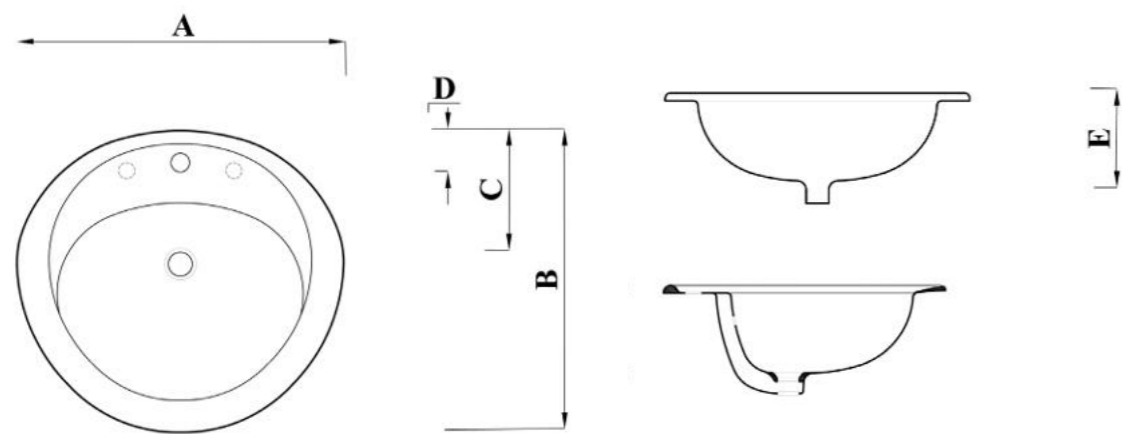

### مقاسات المنتج

All dimensions and weight are approximate and subject to normal ceramic variation.

جميع الأبعاد والاوزان تقديرية و تخضع لتغير السيراميك العادي .

Shown : 61 cm Basin. Available with one tap hole with Roma mixer.