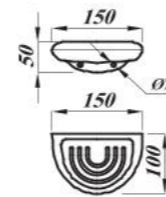

Basin Soap Holder