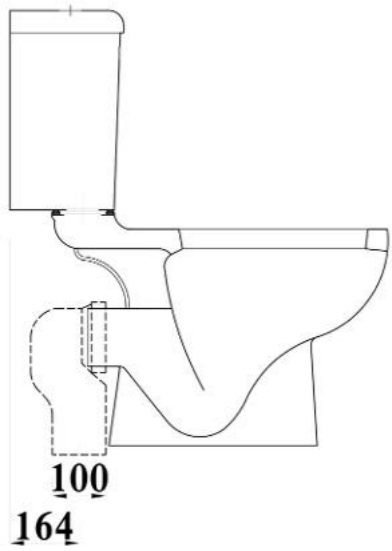

Emy WC P

Soraya WC P