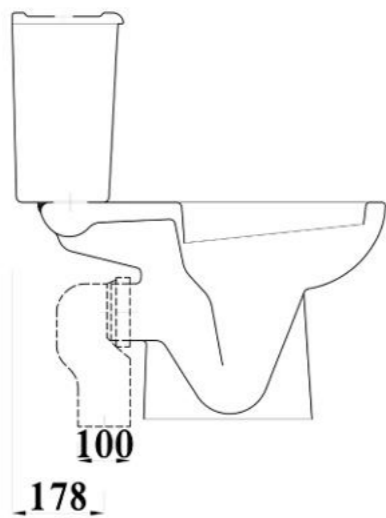

Clifton WC P

Victoria WC P

Emy WC P

Compliant with EN Norm Q3  
25±120 dimension

مطابق للمواصفة Q3 بأبعاد 25±120

Clifton Corner WC P