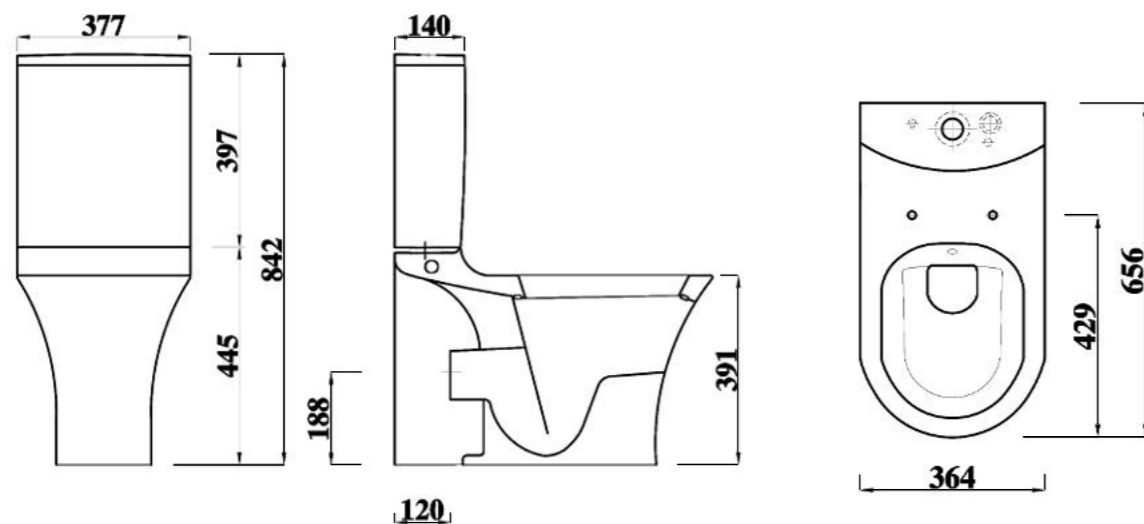

جميع الأبعاد و الاوزان تقديرية و تخضع لتغير السيراميك العادي .

Shown :Close Coupled WC Suite, available with douche, available in (P) trap.