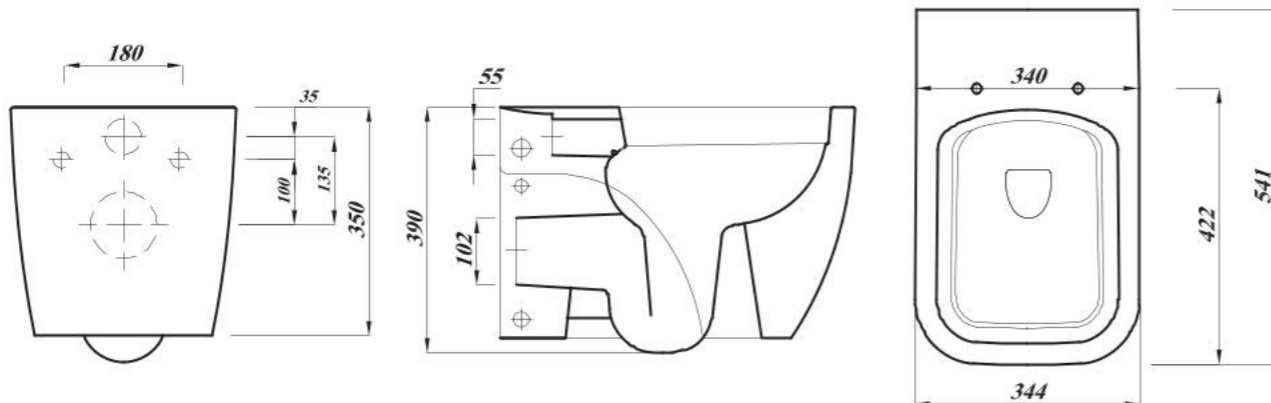

Matrix Square (Wall Hung)

Overview:

Give yourself more breathing space and style your bathroom in pure simplicity with Matrix square wall hung WC.

Key Product Features:

- Luxury design.
- Very Powerful flush.
- Horizontal outlet.
- Rimless.

Product	المنتج	Pan مرحاض	Cistern الخزان	Seat Cover سيديلي
Code الكود	WC P	FS11N2TA1Y0000	FC10025001ZZ01	FC100112030001
Colour اللون				
Material الخامة		Vitreous China | الخزف الصيني		Urea | يوريا
DOP بيانات الأداء		WCC1		
Inlet مدخل المياه بالخزان		One bottom inlet	عدد ا فتحة تغذية	
Sprayer شطاف		With Spr. Hole	متوفر بفتحة شطاف	
Estimated Weight in Kg الوزن بالكيلو		22	11	3
Flushing mechanism صرف الماكينة		Dual flush push button | ماكينة صرف ضاغط مزدوج		
Flushing volume كمية مياه الصرف بالخزان		6L		
CAD download تحميل الرسم الهندسي		✓	✓	N/A | لا يوجد
Standard المعايير القياسية		EN997-CL1-6A+CL2		

Shown : Wall Hung WC, available on (P) trap. Available with or without douche.

Special Notes :

Pan fixes to wall.

ملاحظات خاصة :

يتم تثبيت المراض على الحائط.