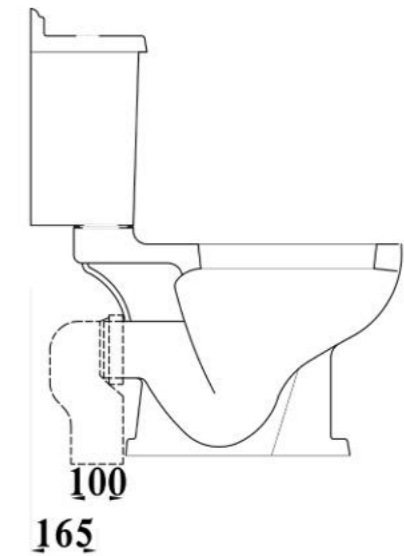

Clifton WC P

Victoria WC P

Emy WC P

Compliant with EN Norm Q3  
25±120 dimension

مطابق للمواصفة Q3 بأبعاد 25±120

Clifton Corner WC P