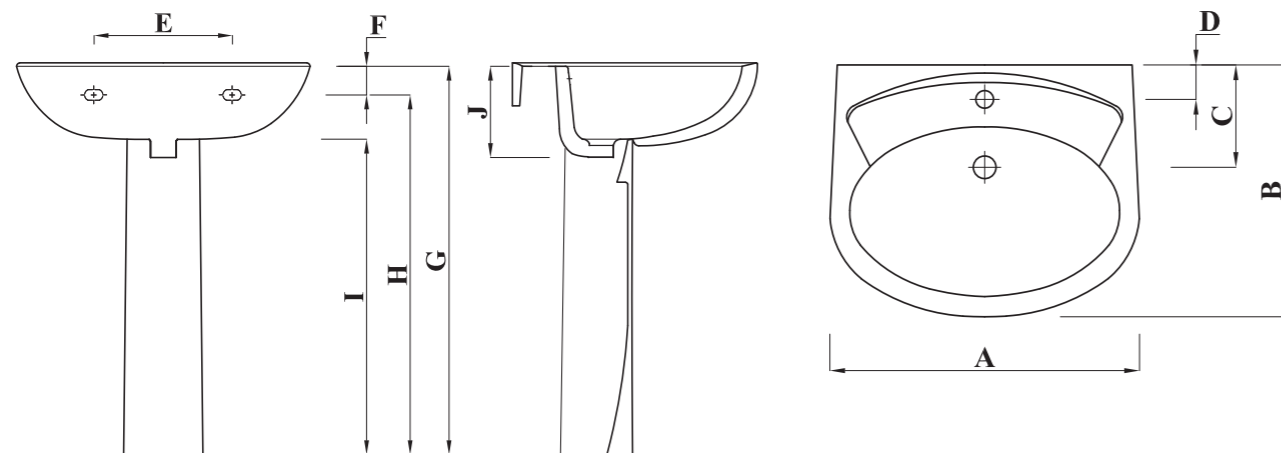

### مقاسات المنتج

All dimensions and weight are approximate and subject to normal ceramic variation.

جميع الأبعاد والاوزان تقديرية و تخضع لتغير السيراميك العادي .

Shown : 60cm Basin & Pedestal. Available with 1 tap hole with Roma mixer.