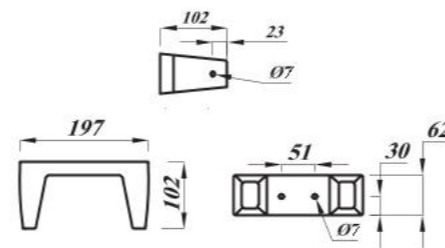

Paper Holder