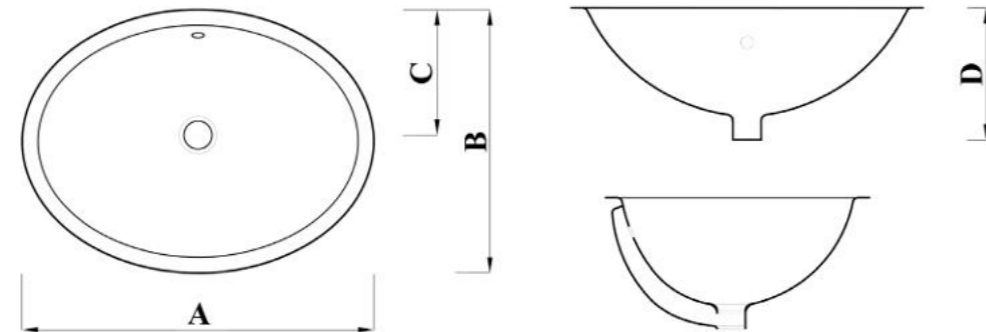

### مقاسات المنتج

All dimensions and weight are approximate and subject to normal ceramic variation.

جميع الأبعاد والاوزان تقديرية و تخضع لتغير السيراميك العادي .

Shown : 56 cm Basin, with Verona mixer.