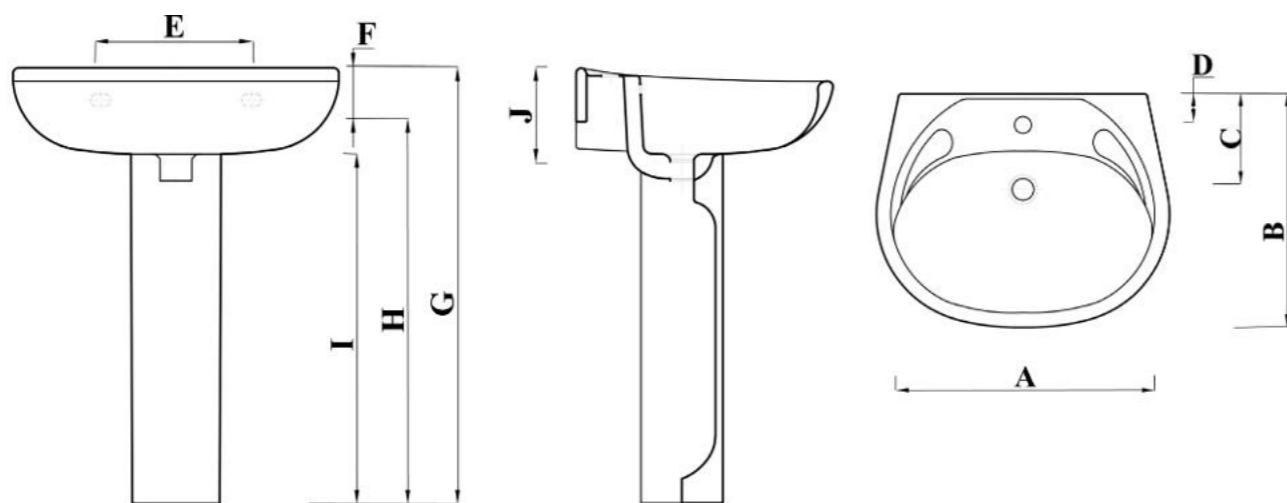

### مقاسات المنتج

All dimensions and weight are approximate and subject to normal ceramic variation.

جميع الأبعاد والاوزان تقديرية و تخضع لتغير السيراميك العادي .

Shown : 60cm Basin & Pedestal. Available with 1 tap hole only with Napoli mixer.