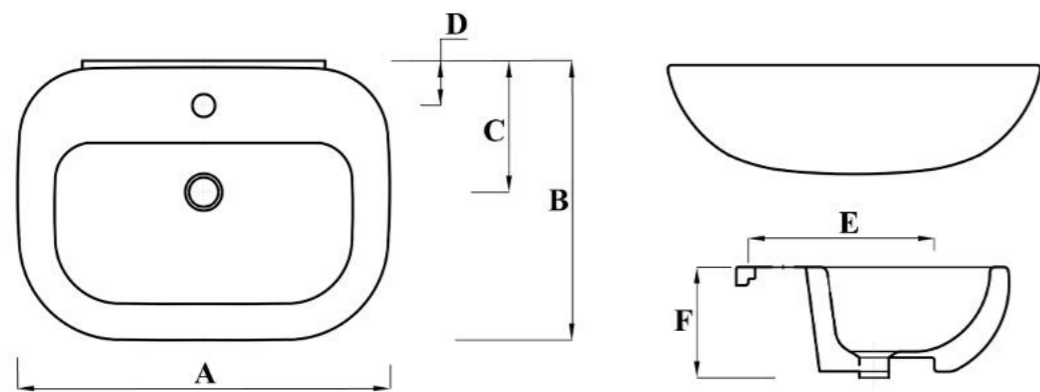

### مقاسات المنتج

All dimensions and weight are approximate and subject to normal ceramic variation.

جميع الأبعاد والاوزان تقديرية و تخضع لتغير السيراميك العادي .

Shown : 56 cm Basin. Available with one tap hole only with Milano mixer.