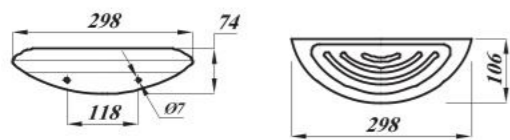

Bathtub Soap Holder