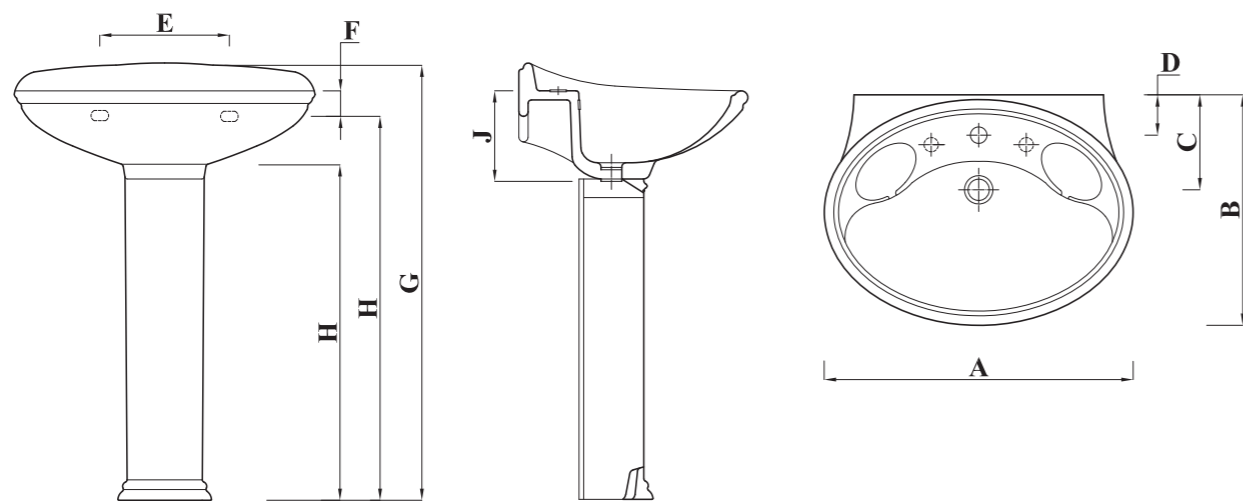

### مقاسات المنتج

All dimensions and weight are approximate and subject to normal ceramic variation.

جميع الأبعاد والاوزان تقديرية و تخضع لتغير السيراميك العادي .

Shown : 65cm Basin & Pedestal. Available with 1 tap hole with Milano mixer .