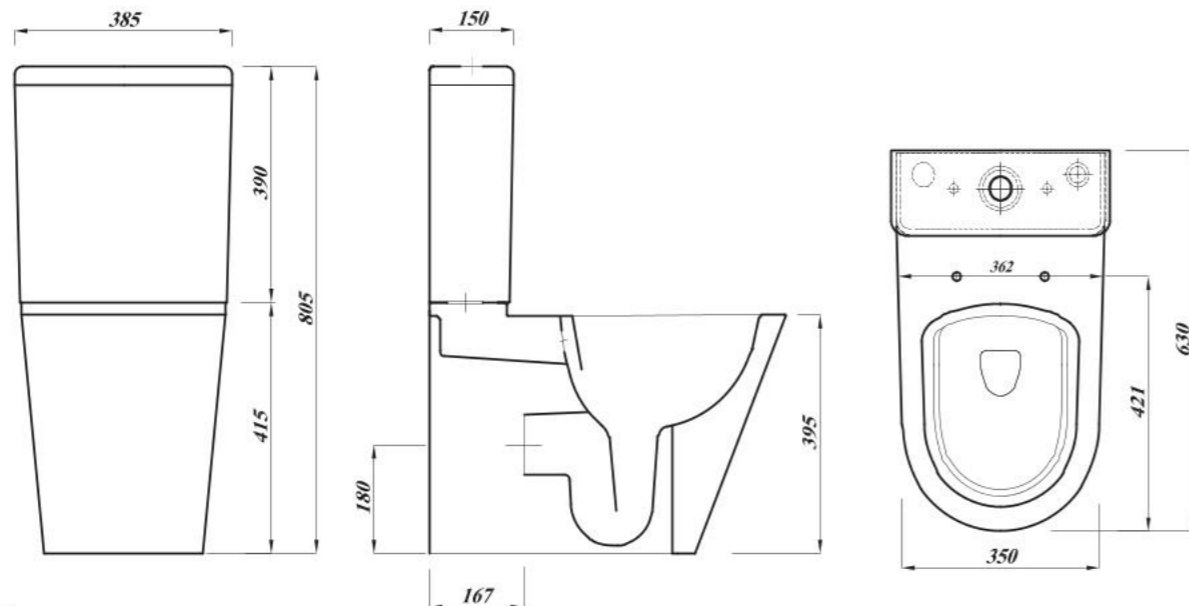

Shown : Coupled WC Suite, available with douche, available in (P) trap.

Elegance Round BTW

Overview:

Bring modern elegance to your bathroom with our new Elegance Round back to wall toilet, designed to blend beauty and function seamlessly.

Key Product Features:

- Luxury design.
- Very Powerful flush.
- Horizontal outlet.
- Rimless.

Product	المنتج	مرحاض Pan	الخزان Cistern	سيديلي Seat Cover
Code الكود	WC P	FS1EG21B100000	FS1EG323100000	FC100112160000
Colour اللون				
Material الخامة		Vitreous China | الخزف الصيني	Urea | يوريا	
DOP بيانات الأداء		WCC1		
Inlet مدخل المياه بالخزان		One bottom inlet	عدد افئحة تغذية	
Sprayer شطاف		With Spr. Hole	متوفر بفتحة شطاف	
Estimated Weight in Kg الوزن بالكيلو		29	12.32	2.63
Flushing mechanism صرف الماكينة		Dual flush push button	ماكينة صرف ضاغط مزدوج	
Flushing volume كمية مياه الصرف بالخزان		6/4 L		
CAD download تحميل الرسم الهندسي		✓	✓	N/A | لا يوجد
Standard المعايير القياسية		EN997-CL1-6/4-VR11+CL2		

Special Notes :

Pan fixes to floor using side fixing screws supplied with pan.
Cistern can be fixed to a wall.

ملاحظات خاصة :

يتم تثبيت المرحاض على الارض باستخدام مسامير تثبيت جانبي المرفق مع المرحاض. يمكن تركيب الخزان على الحائط.

All dimensions and weight are approximate and subject to normal ceramic variation.

جميع الأبعاد و الأوزان تقديرية و تخضع لتغير السيراميك العادي .