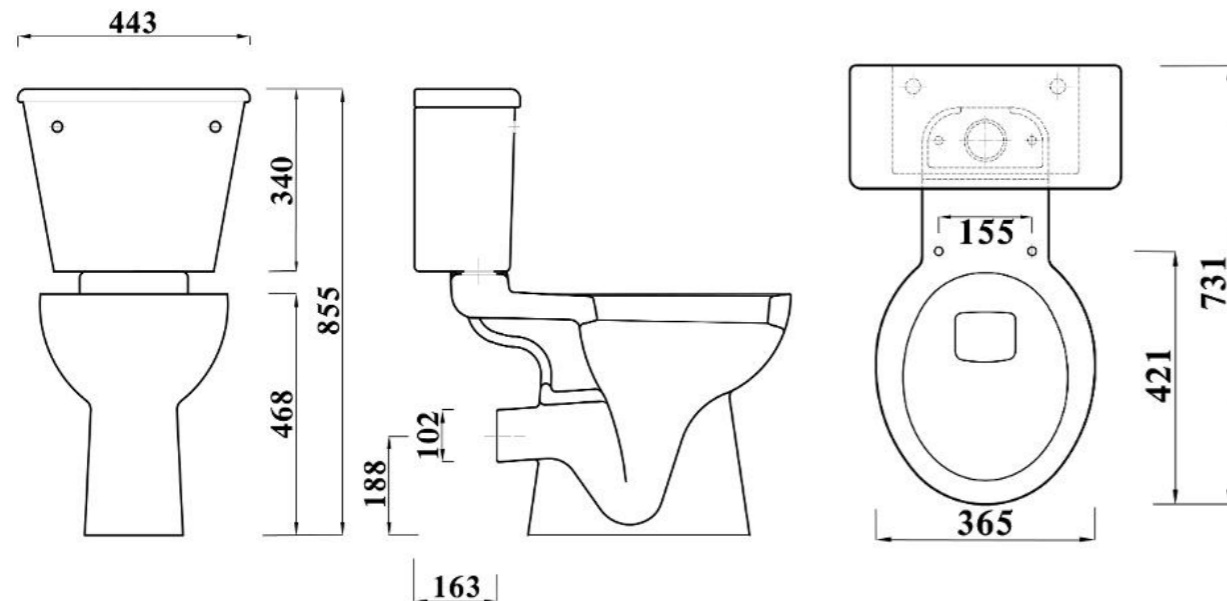

Lecico

Soraya Less-abled

Overview:

This WC is specifically designed to latest recommendations to be convenient with mobility issues.

Key Product Features:

- Raised height.
- Horizontal outlet.

Product	المنتج	Pan مرحاض	Cistern الخزان	Seat Cover سيديلي
Code	الكود	FS147212000000	FS140315300000	FC1001126C0000
Colour	اللون			
Material	الضامة	Vitreous China | الخزف الصيني الزجاجي	Urea | يوريا	
DOP	بيانات الأداء	WCC1		
Inlet	مدخل المياه بالخزان	Two bottom inlet | فتحة تغذية		
Sprayer	شطاف	Without Spr. Hole | بدون فتحة شطاف		
Estimated Weight in Kg	الوزن بالكيلو	18	15	1
Flushing mechanism	صرف الماكينة	Lever | ذراع أمامي		
Flushing volume	كمية مياه الصرف بالخزان	6L		
CAD download	تحميل الرسم الهندسي	√	√	N/A | لا يوجد
Standard	المعايير القياسية	EN997-CL1-6-VR11+CL2		

Special Notes :

Pan fixes to floor using screws not supplied with pan.

Cistern can be fixed to a wall.

ملاحظات خاصة :

يتم تثبيت المراض على الارض باستخدام مسامير غير مرفقة.

يمكن تركيب الخزان على الحائط.

All dimensions and weight are approximate and subject to normal ceramic variation.

جميع الأبعاد و الاوزان تقديرية و تخضع لتغير السيراميك العادي .