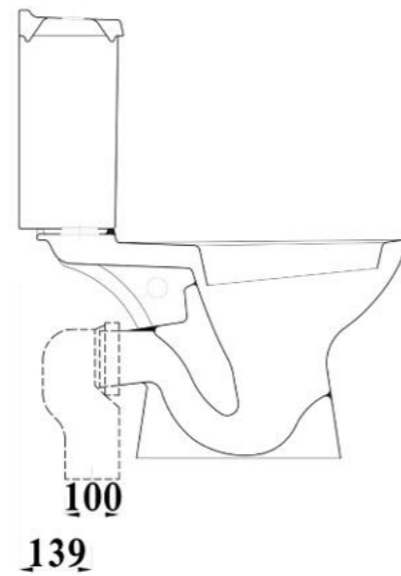

Clifton WC P

Victoria WC P

Emy WC P

Compliant with EN Norm Q3  
25±120 dimension

مطابق للمواصفة Q3 بأبعاد 25±120

Clifton Corner WC P