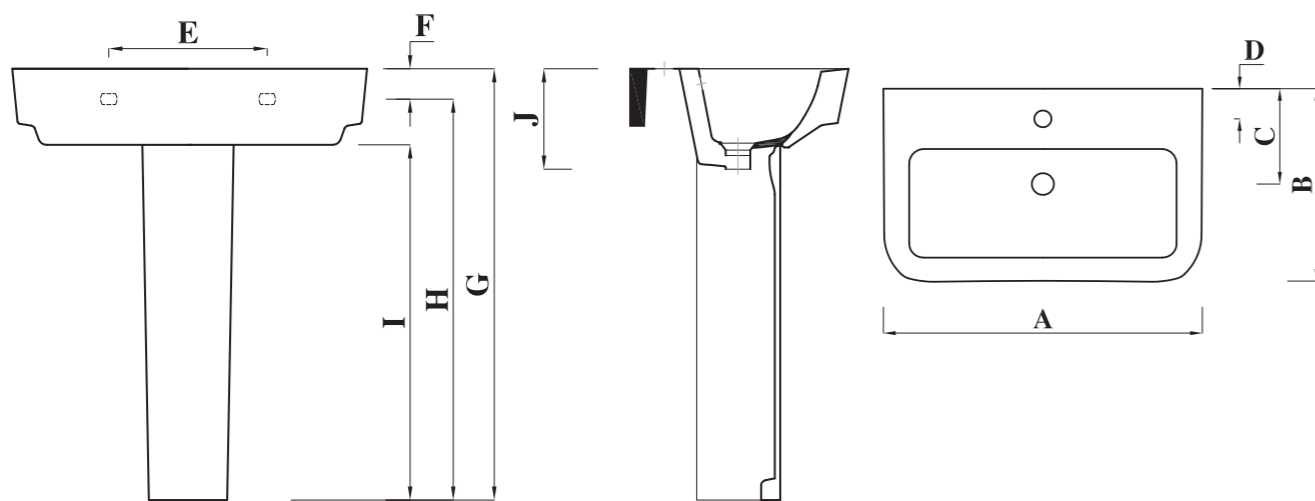

Matrix

Overview :

A clean line "soft square" basin in one size that can be matched to either a modern square WC or a contemporary round WC.

Key product features :

- Modern style .
- Chrome effect overflow ring .

Product	المنتج	65cm Basin حوض ٦٥ سم
One tap hole Code كود بفتحة خلاط		FS1380NC100000
Colour	اللون	
Material	الخامة	Fireclay | فاير كلاي
DOP	بيانات الأداء	WBFC2
Standard	المعايير القياسية	EN 14688-CL15
Estimated Weight in Kg الوزن بالكيلو		20
Full pedestal	عامود كامل	FS12Q160000000
Semi pedestal	نصف عامود	FS111120000000
CAD download	تنزيل الرسم الهندسي	√
Wall mounted	معلق على الحائط	Basin fixes to wall - screws are included and chrome overflow trim يتم تركيب الحوض مباشرة على الحائط - المسامير مرفقة و حلقة الصرف الاحتياطي للحوض

Product dimensions

Size	A	B	C	D	E	F	G	H	I	J
65cm	653	445	205	68	284	67	820	753	655	195

مقاسات المنتج

All dimensions and weight are approximate and subject to normal ceramic variation.

جميع الأبعاد والاوزان تقديرية و تخضع لتغير السيراميك العادي .