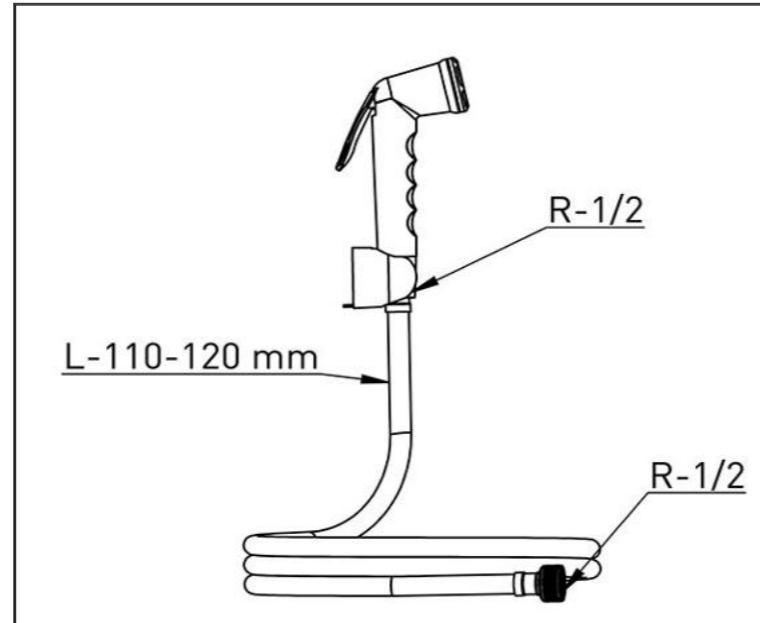

External Sprayer

Overview:

Ergonomically shaped and very comfortable to hold, with flexible hose and enough length for your use.

Key Products Features:

- Light weight.
- Flexible hose.

Product	المنتج	White External Sprayer شطاف خارجي أبيض	Silver External Sprayer شطاف خارجي فضي
Code	الكود	FC10050026ZZ07	FC10050026ZZ06
Finish/Color	اللون	White | أبيض	Polished Chrome | مطلي بالكروم
Product Type	نوع المنتج	External Sprayer | شطاف خارجي	
Body Material	الخامة	ABS | بلاستيك أبي أس PUC +Ruber | بلاستيك بي يوسي + مطاط	
Connection Type	نوع الوصلة	Wall Mounted | معلق علي الحائط	
Connection Size	مقاس الوصلة	G 1/2" inlet | مدخل 1/2 بوصة	
Flush Rate	معدل التدفق	4 L / Min | ٤ لتر / دقيقة	
Operating Pressure	ضغط التشغيل	2 bars | ٢ بار	
Estimated Weight in Kg	الوزن بالكيلو	1 kg | ١ كجم	

Special Notes :

Although every effort is made not to change the above product specification, Lecico reserve the right to do so without prior notification if necessary.

ملاحظات خاصة :

على الرغم من المحاولات لعدم التغيير في المنتجات طبقاً للمواصفات المذكورة بالأعلى إلا أنه ليس يمكن تحفظ بحقوقها في تعديل منتجاتها دون سابق انذار اذا لزم الامر.