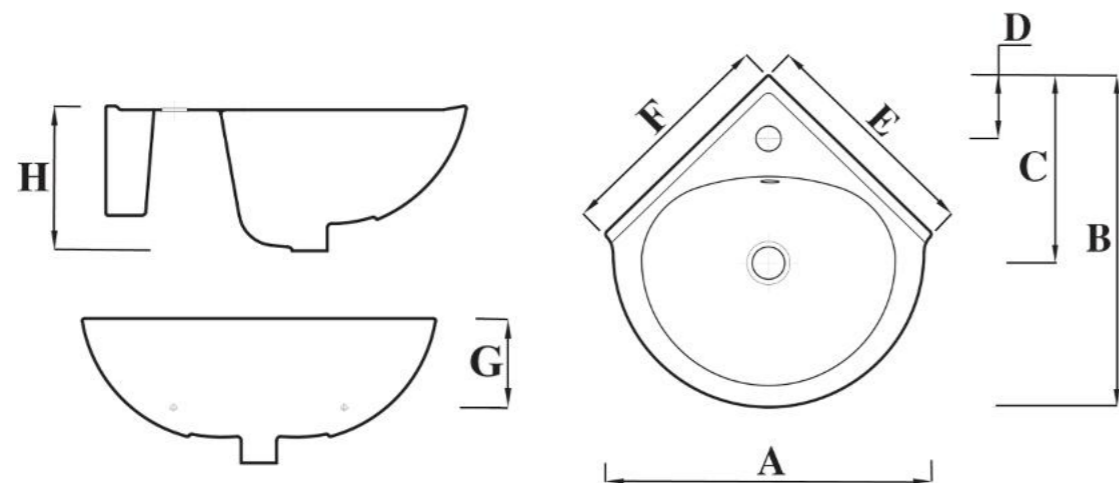

Product dimensions

Size	A	B	C	D	E	F	G	H
45cm	450	465	259	87	321	321	123	181

مقاسات المنتج

All dimensions and weight are approximate and subject to normal ceramic variation.

جميع الأبعاد والاوزان تقديرية و تخضع لتغير السيراميك العادي .