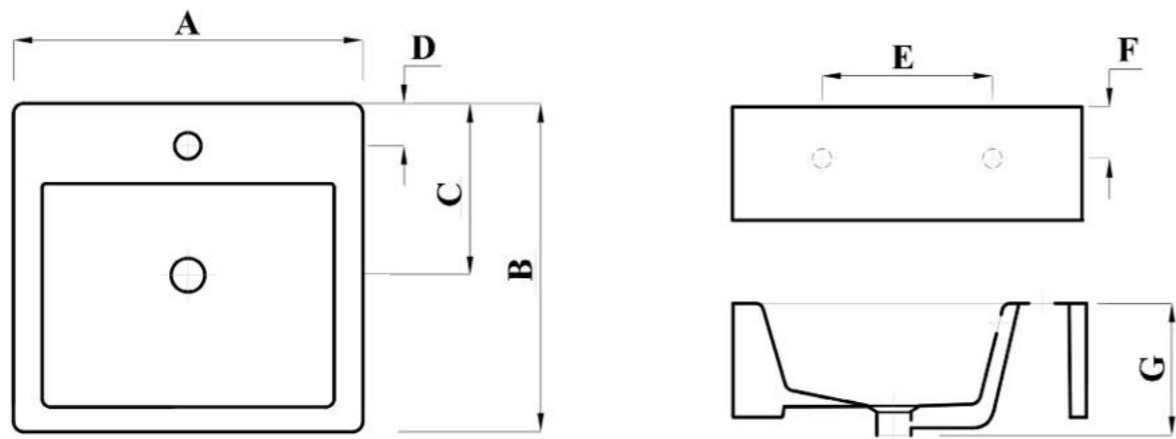

### مقاسات المنتج

All dimensions and weight are approximate and subject to normal ceramic variation.

جميع الأبعاد والاوزان تقديرية و تخضع لتغير السيراميك العادي .

Shown : 47cm Basin. Available with one tap hole with Milano mixer.