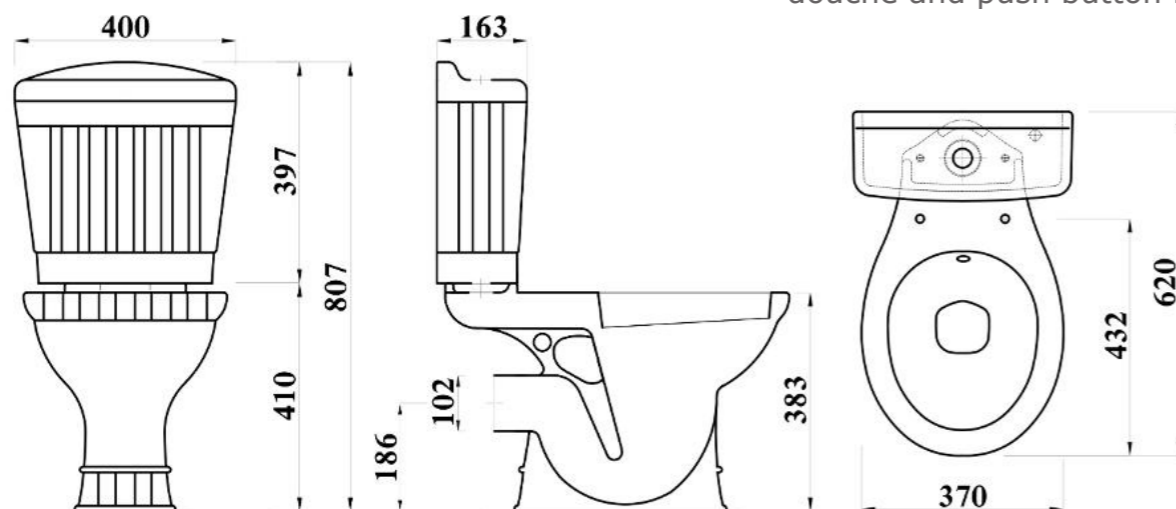

87

Amazon

Overview:

Designed to fit a variety of installations. Add a wonderful element of design to your bathroom with our new Amazon WC.

Key Product Features:

- Classic style.
- Horizontal outlet.

Product	المنتج	مرحاض Pan	الخزان Cistern	سبديلي Seat Cover
Code الكود	WC P	FS13Y210100000	FS13Y3B3120000	FC14C100000000
Colour اللون				
Material الخامة		Vitreous China | الخزف الصيني		Polypropylene | بولي بروبيلين
DOP بيانات الأداء			WCC1	
Inlet مدخل المياه بالخزان		Two bottom inlet	فتحة تغذية	
Sprayer شطاف		With Spr. Hole	متوفر بفتحة شطاف	
Estimated Weight in Kg الوزن بالكيلو		17	11	2
Flushing mechanism صرف الماكينة		Single flush push button	ماكينة صرف بضغط فردي	
Flushing volume كمية مياه الصرف بالخزان			6L	
CAD download تحميل الرسم الهندسي		√	√	N/A | لا يوجد
Standard المعايير القياسية				EN997-CL1-6-VR11+CL2

Special Notes :

Pan fixes to floor - screws not supplied.
Cistern can be fixed to a wall.

ملاحظات خاصة :

يتم تثبيت المرحاض على الارض - المسامير غير مرفقة.
يمكن تركيب الخزان على الحائط.

All dimensions and weight are approximate and subject to normal ceramic variation.

جميع الأبعاد و الاوزان تقديرية و تخضع لتغير السيراميك العادي .