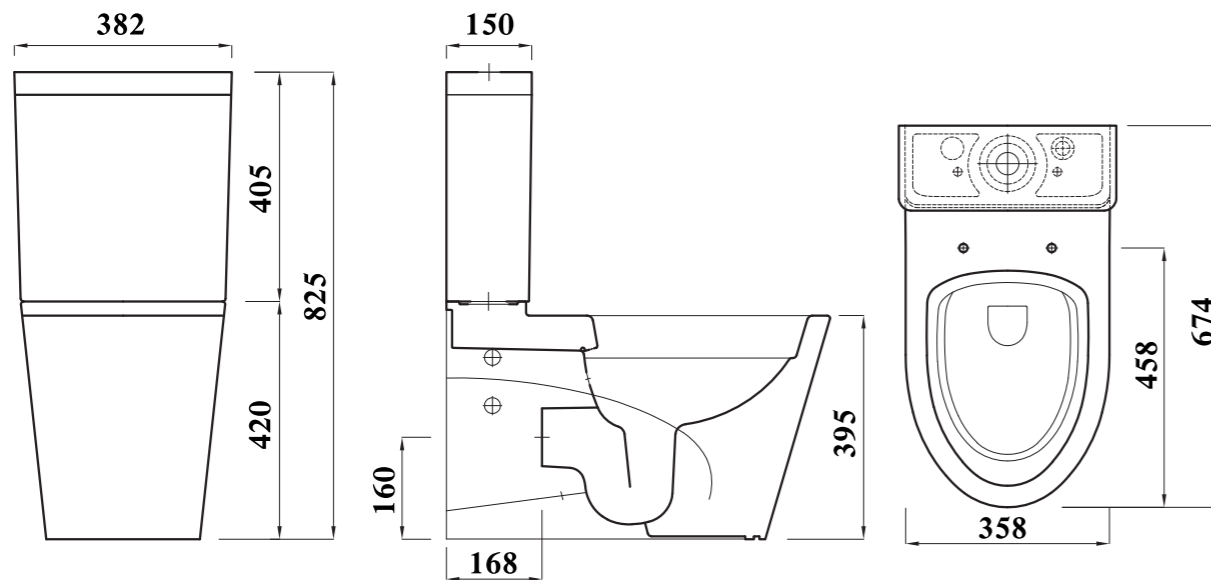

Galaxy

Overview:

Prepare to be amazed by the exclusive and opulent design that exceeds your wildest imagination. Experience luxury like never before with Galaxy WC.

Key Product Features:

- Rimless.
- Very Powerful flush.
- Luxury design.
- Horizontal outlet.

Product	المنتج	Pan مرحاض	Cistern الخزان	Seat Cover سيديلي
Code الكود	WC P	FS185211100000	FS185313100000	FC100102140000
Colour اللون				
Material الخامة		Vitreous China | الخزف الصيني		Polypropylene | بولي بروبيلين
DOP بيانات الأداء		WCC1		
Inlet مدخل المياه بالخزان		Two bottom inlet | ٢ فتحة تغذية		
Sprayer شطاف		With Spr. Hole | متوفر بفتحة شطاف		
Estimated Weight in Kg الوزن بالكيلو		28	12	1
Flushing mechanism صرف الماكينة		Dual flush push button | ماكينة صرف ضاغط مزدوج		
Flushing volume كمية مياه الصرف بالخزان		6L		
CAD download تحميل الرسم الهندسي		✓	✓	N/A | لا يوجد
Standard المعايير القياسية		EN997-CL1-6-VR11+CL2		

Special Notes :

Pan fixes to floor using side fixing bracket supplied with pan

ملاحظات خاصة :

يتم تثبيت المراض على الارض باستخدام اقواس التثبيت الجانبية المرفقة مع المراض