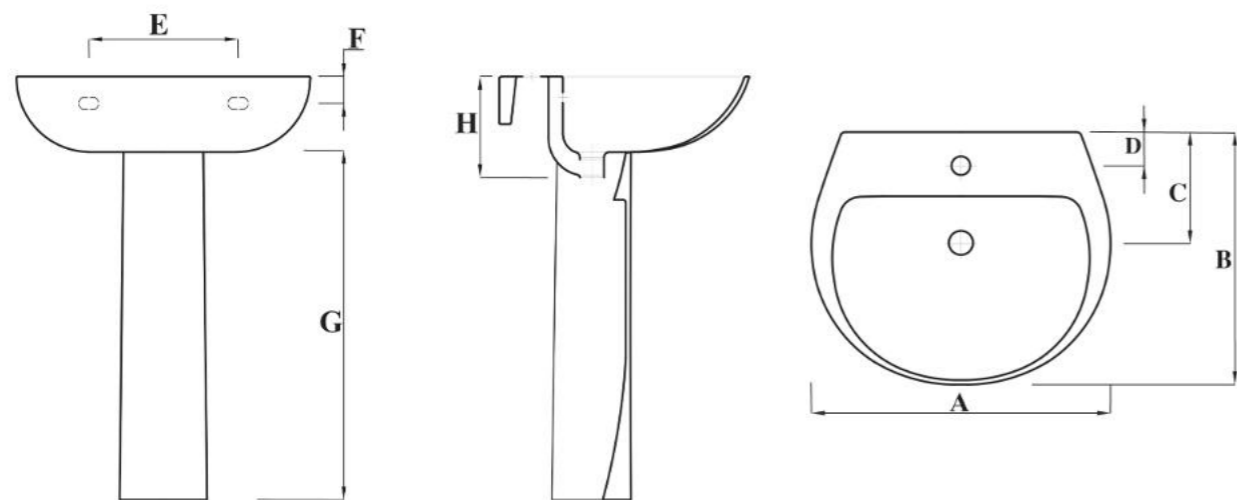

### مقاسات المنتج

All dimensions and weight are approximate and subject to normal ceramic variation.

جميع الأبعاد والاوزان تقديرية و تخضع لتغير السيراميك العادي .

Shown : 55cm Basin & Pedestal. Available with 1 tap hole only with Napoli mixer .