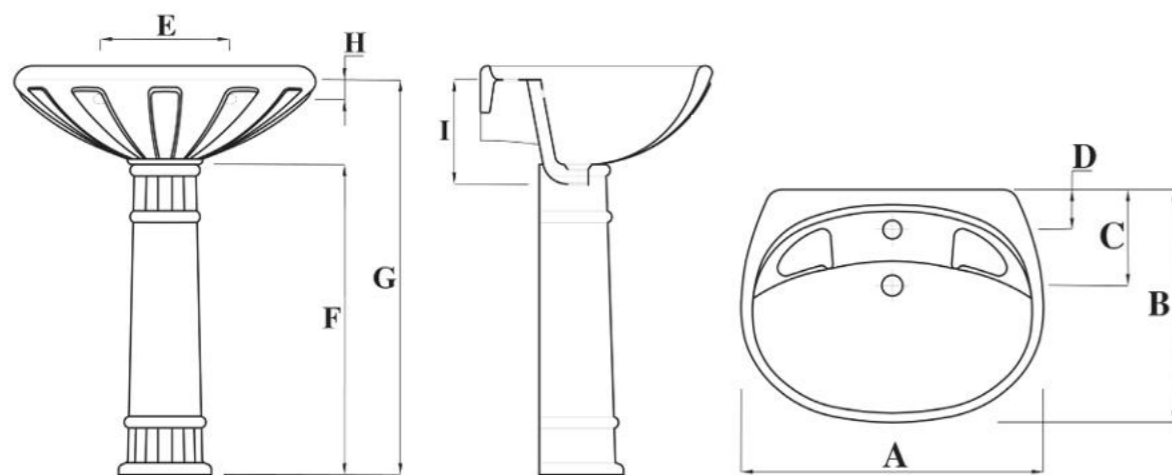

### مقاسات المنتج

All dimensions and weight are approximate and subject to normal ceramic variation.

جميع الأبعاد والاوزان تقديرية و تخضع لتغير السيراميك العادي .

Shown : 65 cm Basin & Pedestal. Available with 1 tap hole.  
with Napoli mixer .