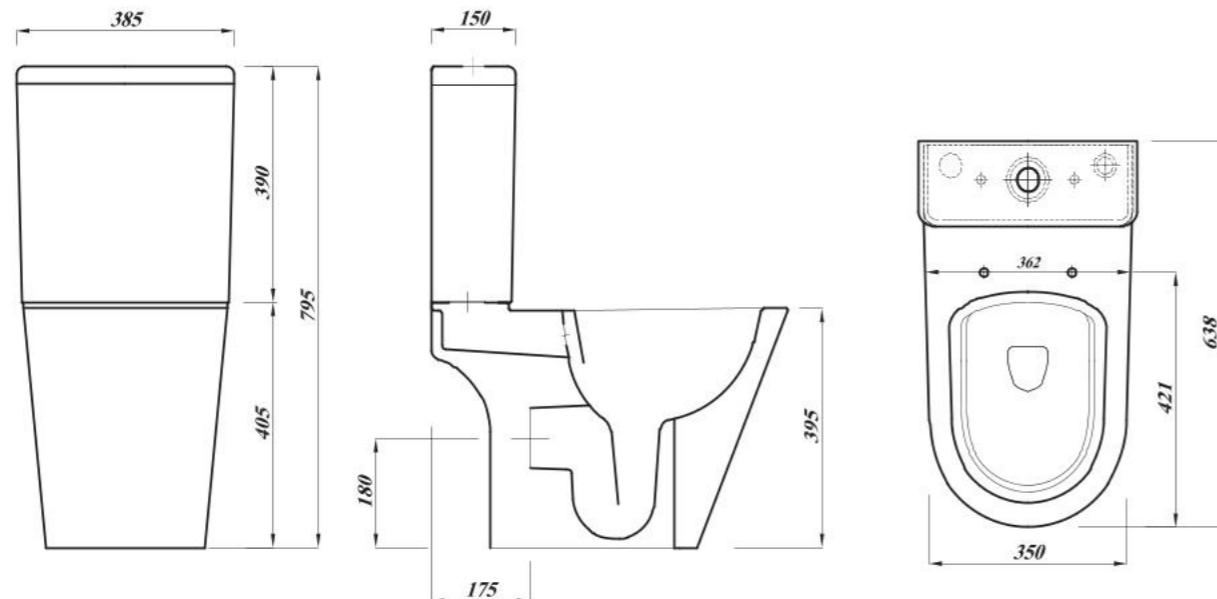

Elegance Round

Overview:

Redefine your bathroom experience with our newest Elegance open back toilet , a perfect balance of aesthetics and efficiency.

Key Product Features:

- Luxury design.
- Very Powerful flush.
- Horizontal outlet.
- Rimless.

Product	المنتج	Pan مرحاض	Cistern الخزان	Seat Cover سيدلي
Code الكود	WC P WC S	FS1EG2BB100000 FS1EG2CBA00000	FS1EG323100000	FC100112160000
Colour اللون				
Material الخامة		Vitreous China | الخزف الصيني	Urea | يوريا	
DOP بيانات الأداء		WCC1		
Inlet مدخل المياه بالخزان		two Bottom inlet	فتحة تغذية	
Sprayer شطاف		With Spr. Hole	متوفر بفتحة شطاف	
Estimated Weight in Kg الوزن بالكيلو		28	12.32	2.63
Flushing mechanism صرف الماكينة		Dual flush push button	ماكينة صرف ضاغط مزدوج	
Flushing volume كمية مياه الصرف بالخزان		6/4 L		
CAD download تحميل الرسم الهندسي		✓	✓	N/A | لا يوجد
Standard المعايير القياسية		EN997-CL1-6/4-VRII+CL2		

Special Notes :

Pan fixes to floor using side fixing screws supplied with pan.
Cistern can be fixed to a wall.

ملاحظات خاصة :

يتم تثبيت المراض على الارض باستخدام مسامير تثبيت جانبي المرفق مع المراض. يمكن تركيب الخزان على الحائط.