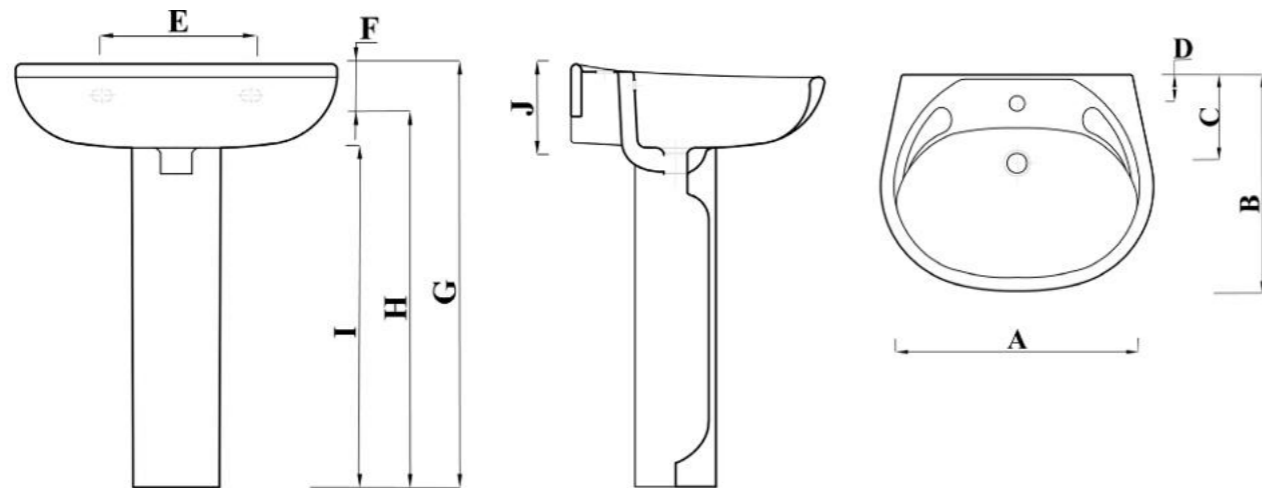

### مقاسات المنتج

All dimensions and weight are approximate and subject to normal ceramic variation.

جميع الأبعاد والاوزان تقديرية و تخضع لتغير السيراميك العادي .

Shown : 60cm Basin & Pedestal. Available with 1 tap hole with Napoli mixer.