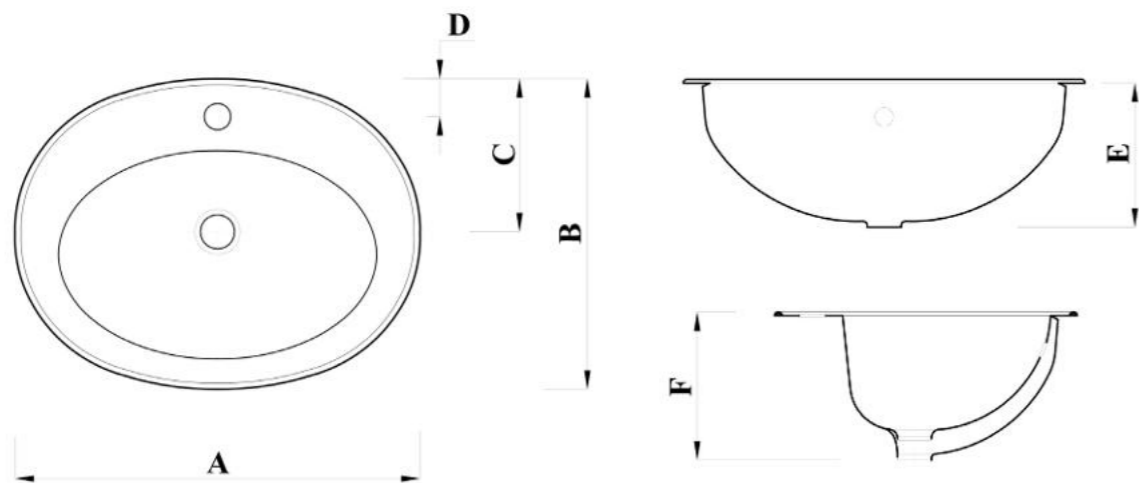

### مقاسات المنتج

All dimensions and weight are approximate and subject to normal ceramic variation.

جميع الأبعاد والاوزان تقديرية و تخضع لتغير السيراميك العادي .

Shown : 53 cm Basin. Available with one tap hole with Napoli mixer.