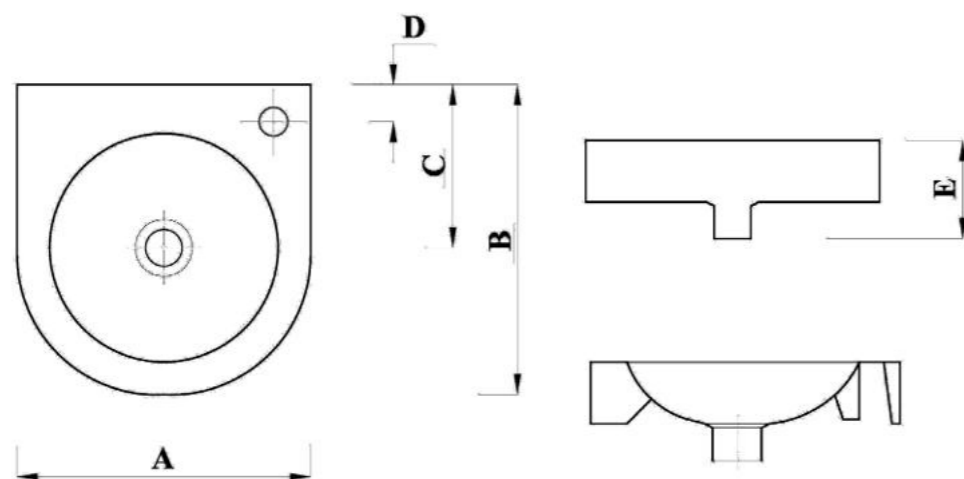

### مقاسات المنتج

All dimensions and weight are approximate and subject to normal ceramic variation.

جميع الأبعاد والاوزان تقديرية و تخضع لتغير السيراميك العادي .

Shown : 36 cm Basin. Available with one tap hole with Verona mixer.