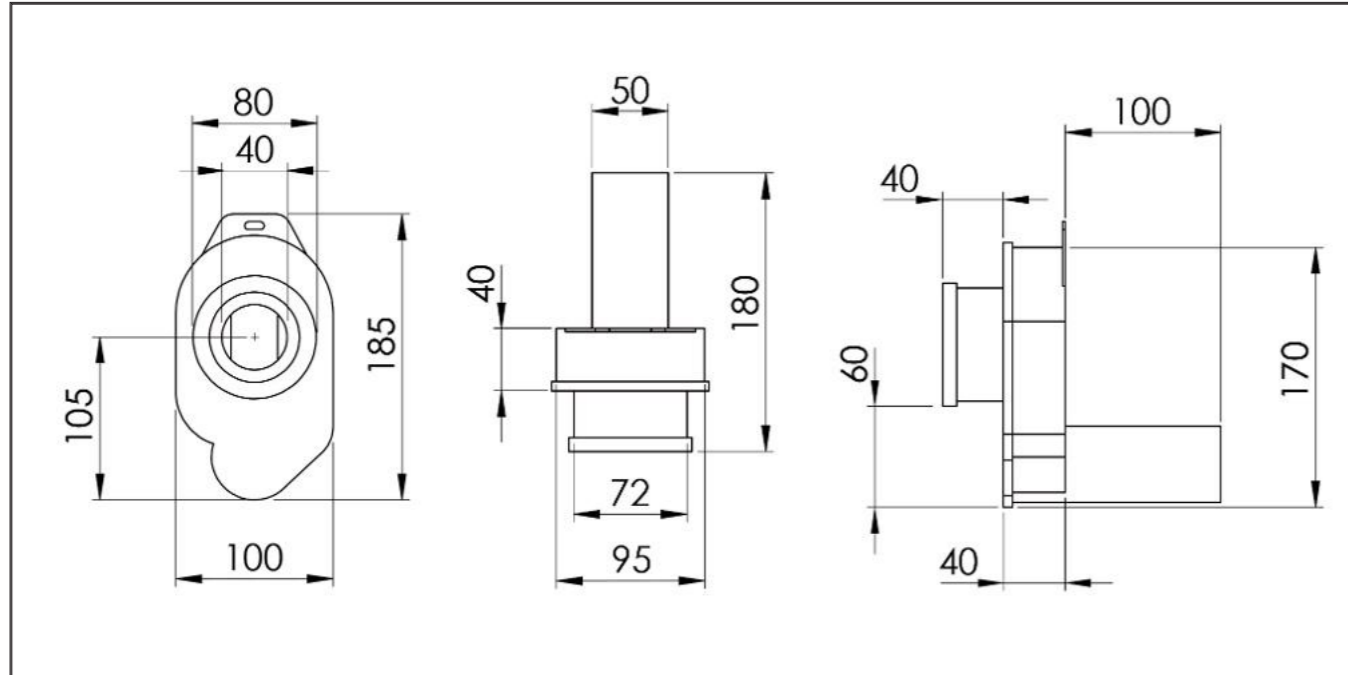

Special Notes :

Although every effort is made not to change the above product specification, Lecico reserve the right to do so without prior notification if necessary.

ملاحظات خاصة :

على الرغم من المحاولات لعدم التغيير في المنتجات طبقاً للمواصفات المذكورة بالأعلى إلا أنه ليس يكو تحتفظ بحقها في تعديل منتجاتها دون سابق انذار اذا لزم الامر.