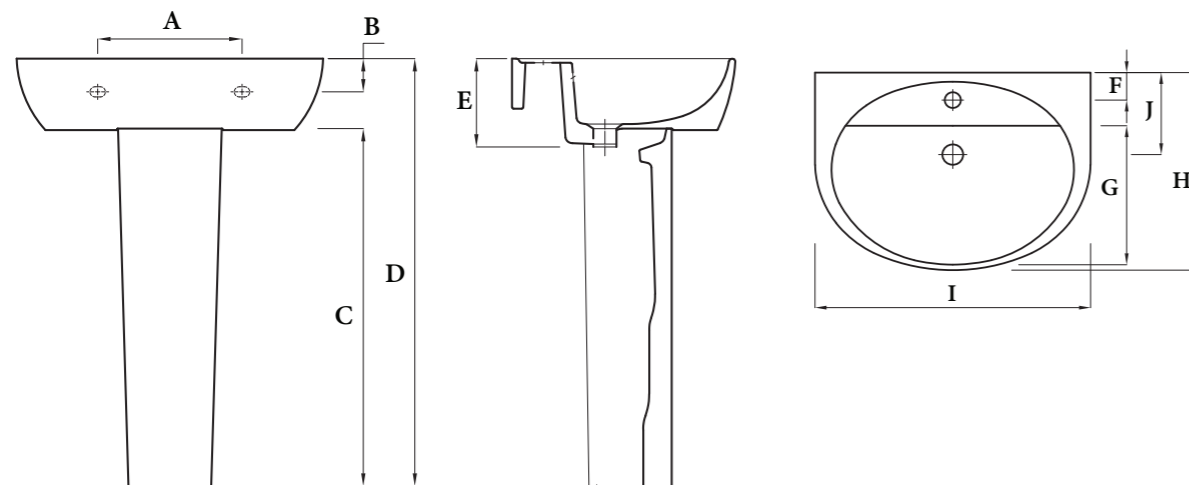

Galaxy

Overview

Elevate your bathroom experience to the next level of luxury with the Galaxy basin exudes elegance and sophistication.

Key product features :

- Round modern design .
- Chrome effect overflow ring .

Product	المنتج	60cm Basin حوض ٦٠ سم
One tap hole Code كود بفتحة خلاط		FS18501B100000
Colour	اللون	
Material	الخامة	Vitreous China | الخزف الصيني الزجاجي
DOP	بيانات الأداء	WBVC2
Standard	المعايير القياسية	EN 14688-CL15
Estimated Weight in Kg الوزن بالكيلو		15
Full pedestal	عامود كامل	FS185110000000
Semi pedestal	نصف عامود	N/A | لا يوجد
CAD download	تنزيل الرسم الهندسي	✓
Wall mounted	معلق على الحائط	Basin fixes to wall - screws not supplied يتم تركيب الحوض مباشرة على الحائط - المسامير غير مرفقة

Product dimensions

Size	A	B	C	D	E	F	G	H	J	I
60cm	281	65	700	837	173	61	306	435	181	597

مقاسات المنتج

All dimensions and weight are approximate and subject to normal ceramic variation.

جميع الأبعاد والاوزان تقديرية وتخضع لتغير السيراميك العادي .