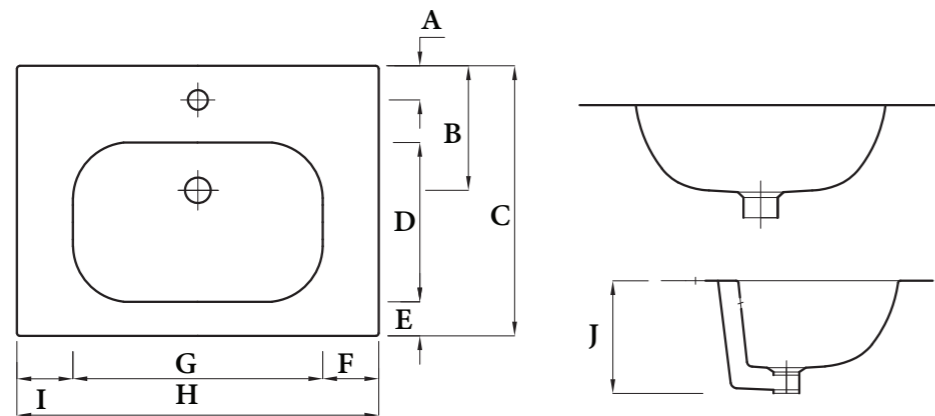

Florence

Overview

The Florence basin is now available in three sizes 63cm, 83cm, and 103cm with a complete unit to keep your bathroom organized and stylish.

Key product features:

- Latest style.
- Space-saving.
- Storage Space.
- Easy clean.
- Sizes varieties.

Product	المنتج	63cm سم ٦٣	83cm سم ٨٣	103cm سم ١٠٣
One tap hole Code كود بيا فتحة خلاط		FS1FN0IC1D0000	FS1FN0IG1D0000	FS1FN0IK1D0000
Colour	اللون			
Material	الخامة	Fireclay | فيركلاي		
DOP	بيانات الأداء	WBFC		
Standard	المعايير القياسية	EN 14688-CL10-CL15		
Estimated Weight in Kg الوزن بالكيلو		11	15	18
CAD download تنزيل الرسم الهندسى		√		

Product dimensions

مقاسات المنتج

Size	A	B	C	D	E	F	G	H	I	J
63cm	60	219	475	280	60	98	437	633	98	198
83cm	60	222	477	282	60	161	511	833	161	198
103cm	60	216	475	280	60	245	543	1033	245	195

All dimensions and weight are approximate and subject to normal ceramic variation.

جميع الأبعاد والاوزان تقديرية و تخضع لتغير السيراميك العادي .