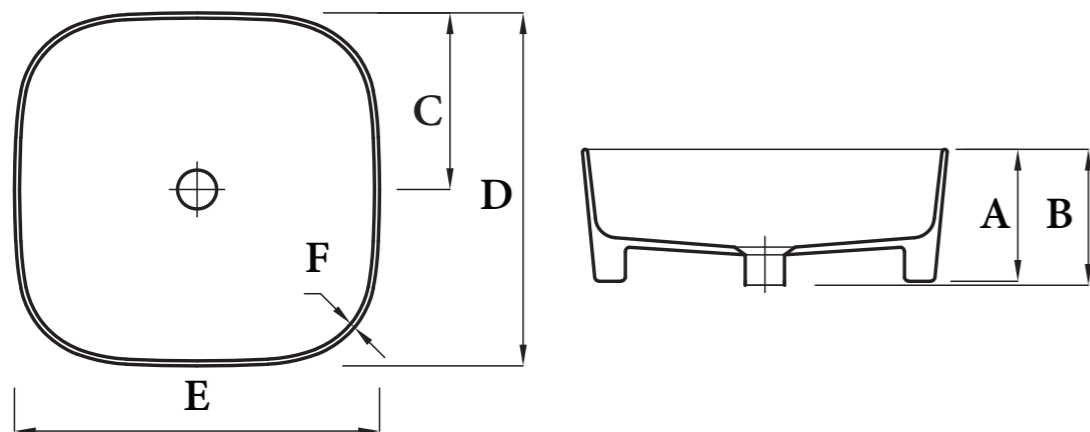

### مقاسات المنتج

All dimensions and weight are approximate and subject to normal ceramic variation.

جميع الأبعاد والاوزان تقديرية وتخضع لتغير السيراميك العادي .

Shown : 42cm Basin Displayed with Milano mixer.