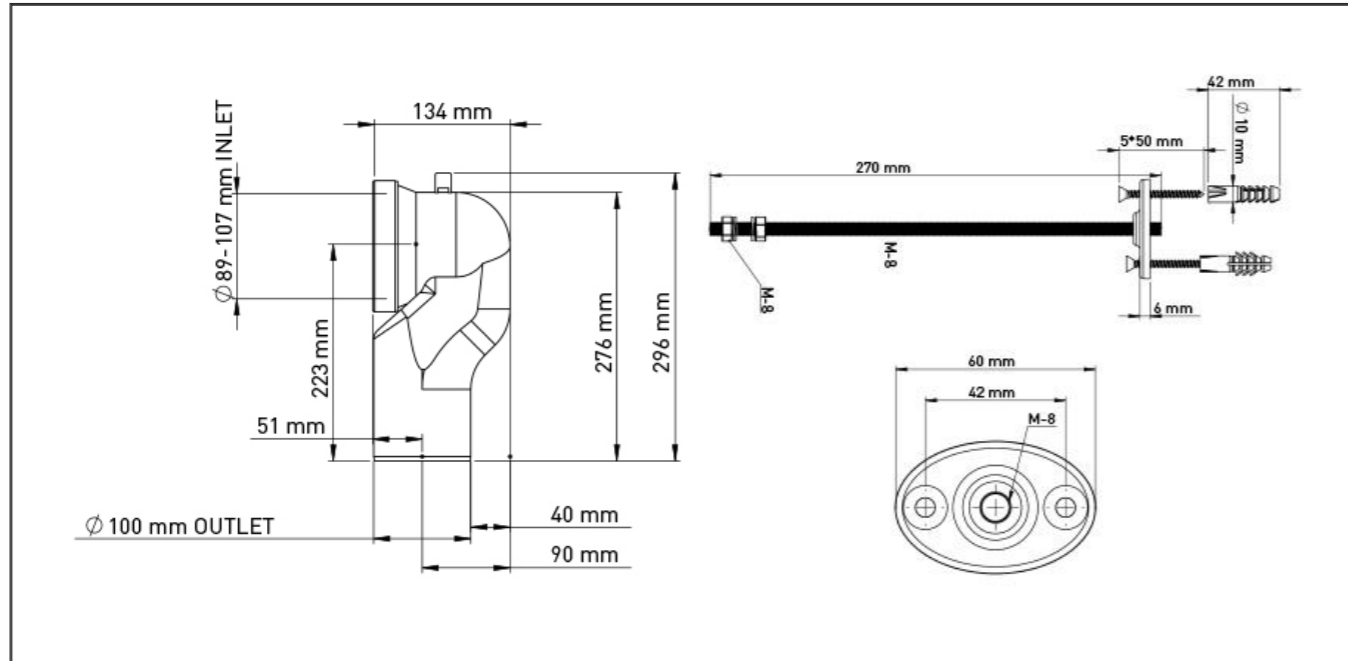

Special Notes :

Although every effort is made not to change the above product specification, Lecico reserve the right to do so without prior notification if necessary.

ملاحظات خاصة :

على الرغم من المحاولات لعدم التغيير في المنتجات طبقاً للمواصفات المذكورة بالأعلى إلا أنه ليس يكو تحتفظ بحقها في تعديل منتجاتها دون سابق انذار اذا لزم الامر.