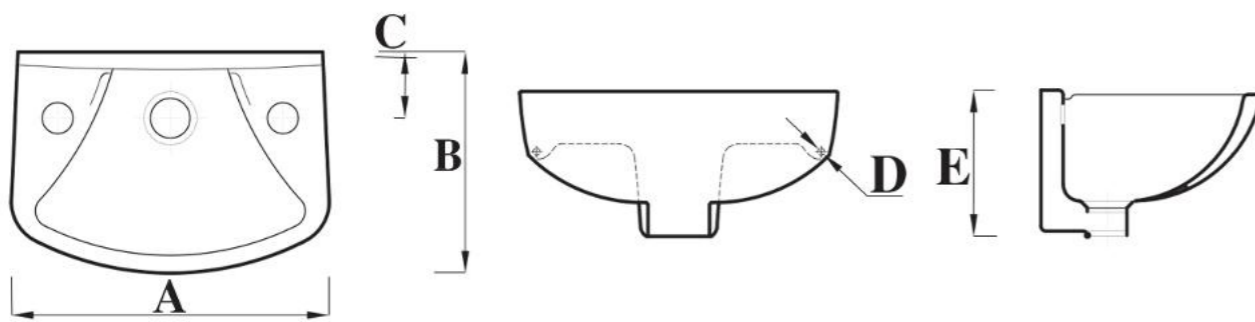

مقاسات المنتج