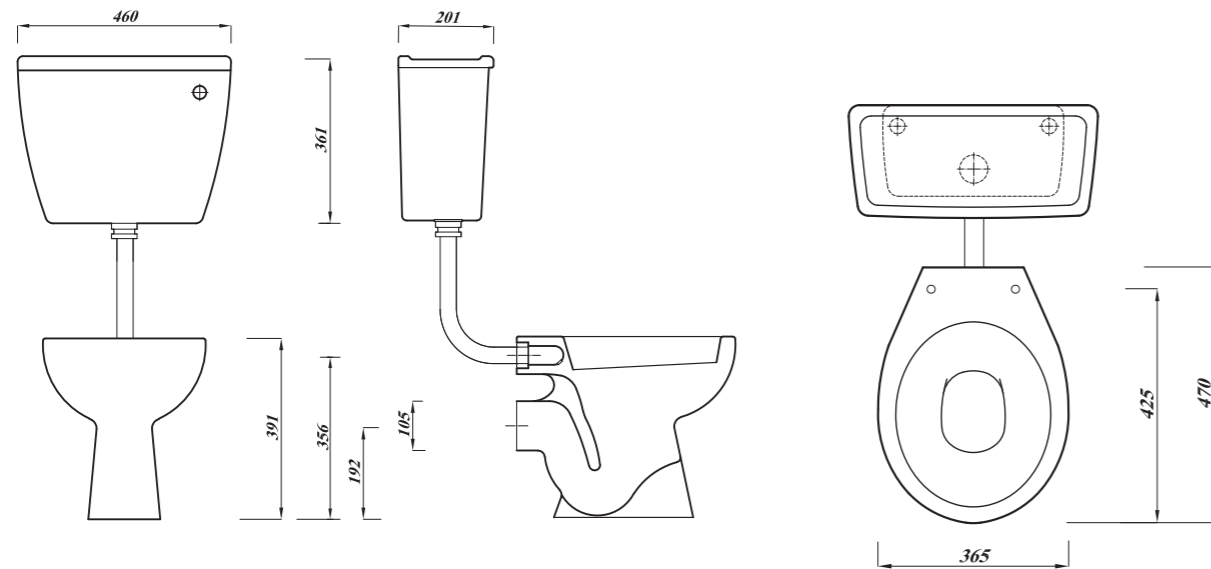

Delta P

Overview:

Delta P suite design is centred around the philosophy of comfort and efficiency.

Key Product Features:

- Horizontal outlet.

Product	المنتج	مرحاض Pan	الخزان Cistern	سبديلي Seat Cover
Code	الكود	FS1752D1000000	FS110331400000	FC1001124C0000
Colour	اللون	اللون		
Material	الضامة	Vitreous China | الخزف الصيني الزجاجي	Polypropylene | بولي بروبيلين	
DOP	بيانات الأداء	WCBTW1		
Inlet	مدخل المياه بالخزان	Low level cistern / 2 Side inlet | مدخل جانبي		
Sprayer	شطاف	Without Spr. Hole | بدون فتحة شطاف		
Estimated Weight in Kg	الوزن بالكيلو	14	15	2
Flushing mechanism	صرف الماكينة	Lever | ذراع أمامي		
Flushing volume	كمية مياه الصرف بالخزان	6L		
CAD download	تحميل الرسم الهندسي	✓	✓	N/A | لا يوجد
Standard	المعايير القياسية	EN997-CL1-6A+CL2		

Special Notes

Pan fixes to floor using screws not supplied with pan.

Cistern can be fixed to a wall.

ملاحظات خاصة :

يتم تثبيت المرحاض على الارض باستخدام مسامير غير مرفقة.

يمكن تركيب الخزان على الحائط.

All dimensions and weight are approximate and subject to normal ceramic variation.

جميع الأبعاد و الاوزان تقديرية و تخضع لتغير السيراميك العادي .