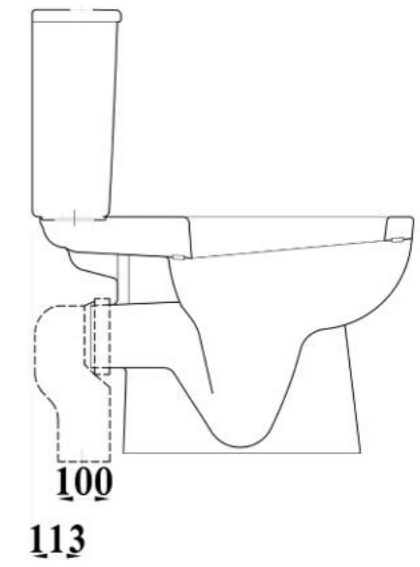

Diamond WC P