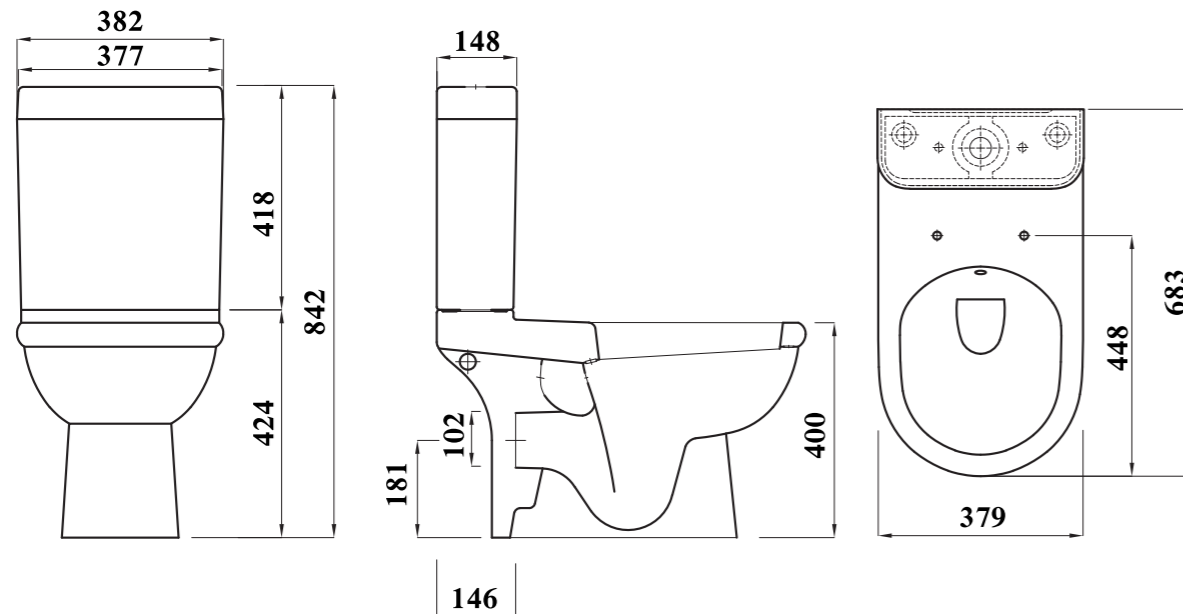

جميع الأبعاد و الاوزان تقديرية و تخضع لتغير السيراميك العادي .

Shown :Coupled WC Suite, available with douche, available in ( P ) trap.

Lecico