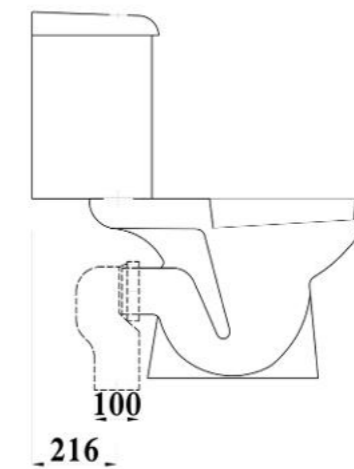

Clifton WC P

Victoria WC P

Emy WC P

Compliant with EN Norm Q3  
25±120 dimension

مطابق للمواصفة Q3 بأبعاد 25±120

Clifton Corner WC P