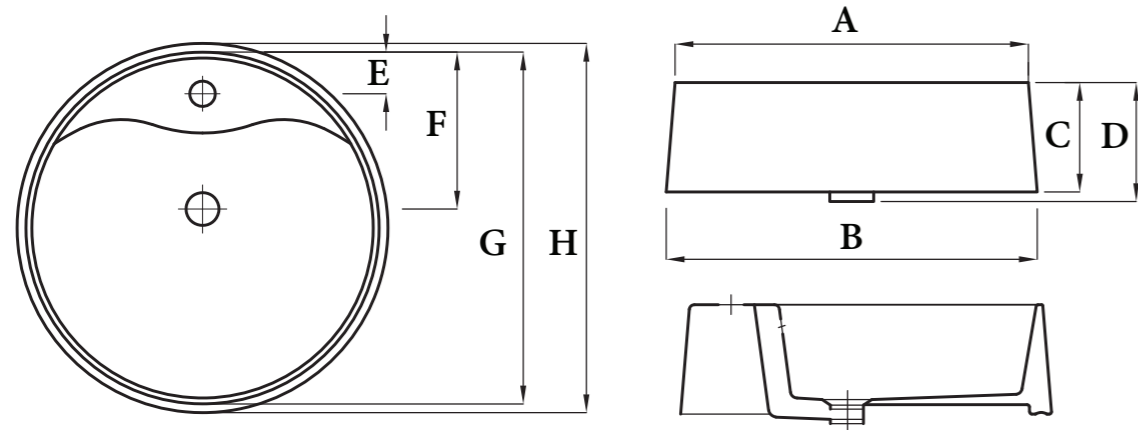

### مقاسات المنتج

All dimensions and weight are approximate and subject to normal ceramic variation.

جميع الأبعاد والاوزان تقديرية و تخضع لتغير السيراميك العادي .

Shown : 50 cm Basin Available with 1 tap hole only with Milano mixer .