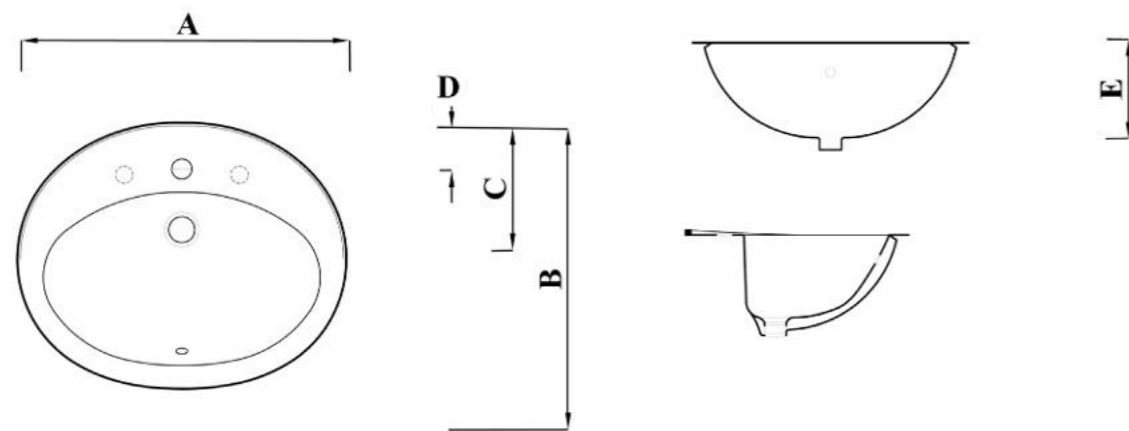

### مقاسات المنتج

All dimensions and weight are approximate and subject to normal ceramic variation.

جميع الأبعاد والاوزان تقديرية و تخضع لتغير السيراميك العادي .

Shown : 57 cm Basin. Available with one tap hole with Napoli mixer.