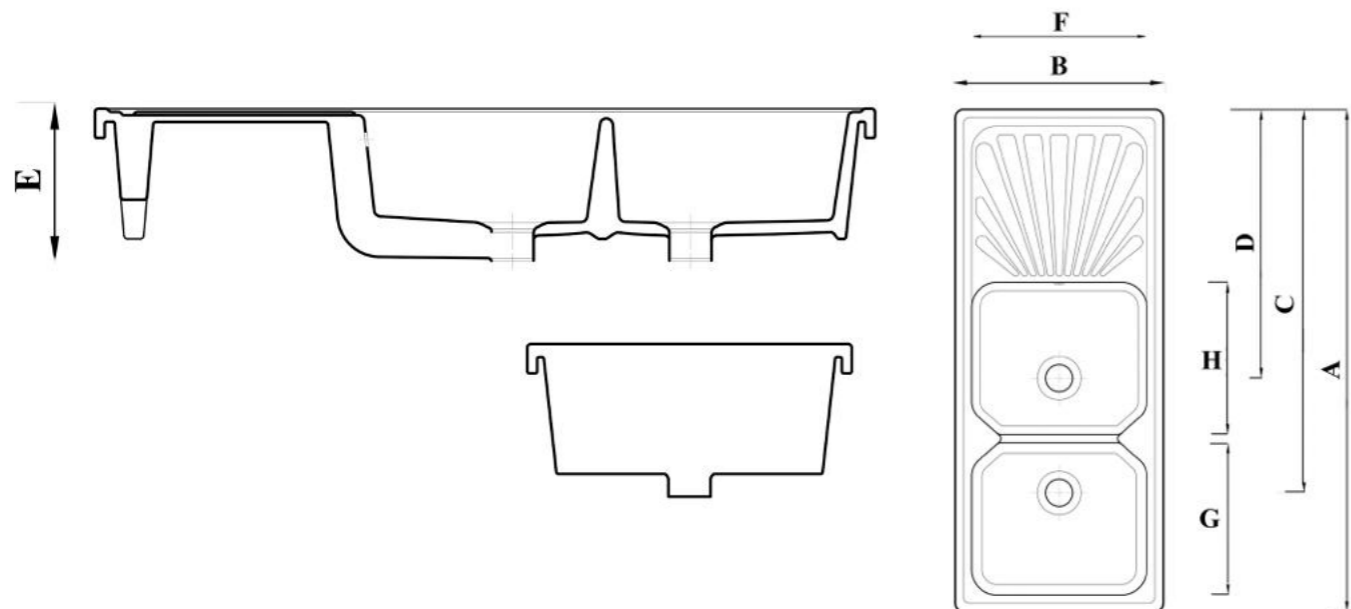

Lecico

Manal

Overview :

A successful combination of beauty and functionality .

Key product features :

- 2 Bowls .

Product	المنتج	120cm Sink حوض مطبخ ١٢٠ سم
Code	كود	FS19284PE10000
Colour	اللون	
Material	الخامة	Fireclay | فاير كلاي
DOP	بيانات الأداء	KIS1
Standard	المعايير القياسية	EN13310:2003
Weight in Kg	الوزن بالكيلو	46
CAD download	تنزيل الرسم الهندسي	✓

Product dimensions

Size	A	B	C	D	E	F	G	H
120cm	1205	500	920	645	235	420	365	365

مقاسات المنتج

All dimensions and weight are approximate and subject to normal ceramic variation.

جميع الأبعاد والاوزان تقديرية و تخضع لتغير السيراميك العادي .