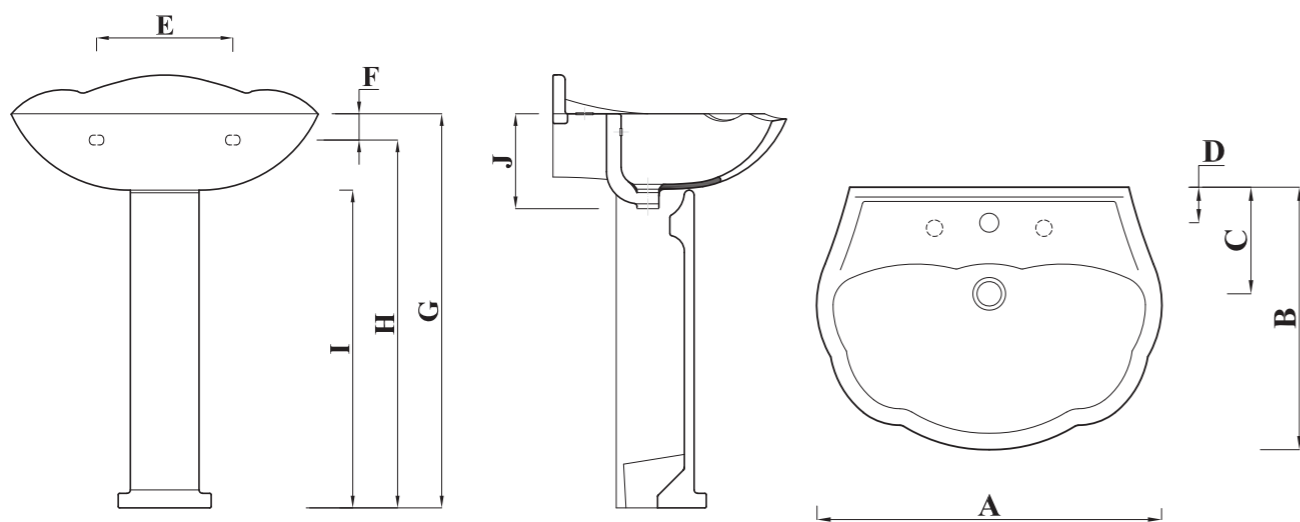

### مقاسات المنتج

All dimensions and weight are approximate and subject to normal ceramic variation.

جميع الأبعاد والاوزان تقديرية و تخضع لتغير السيراميك العادي .

Shown : 64cm Basin & Pedestal. Available with 1 tap hole with Milano mixer.