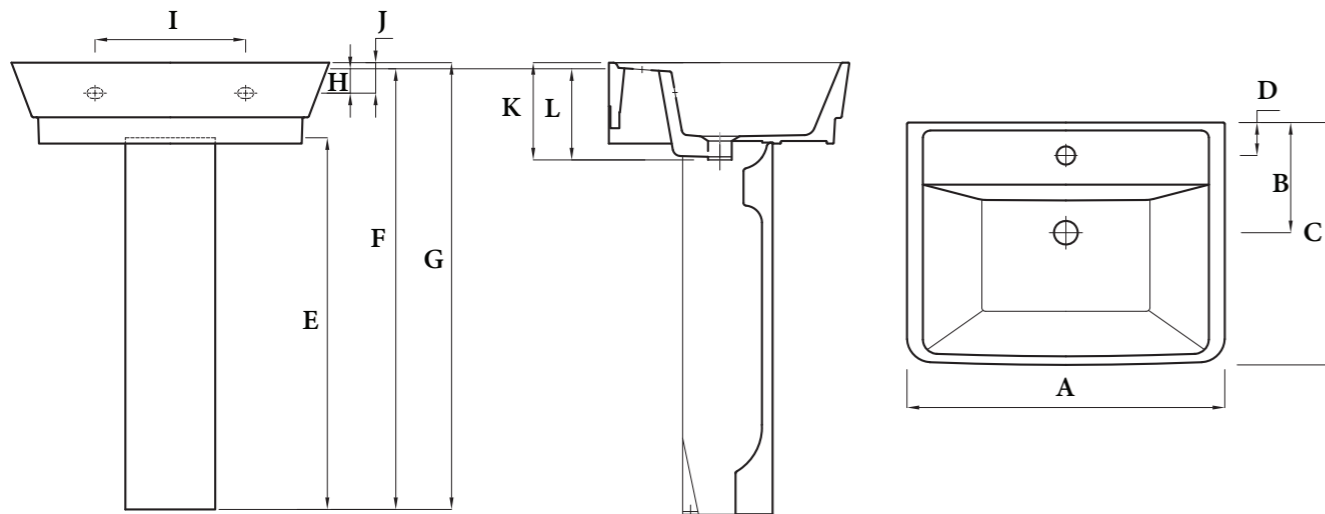

Product dimensions

مقاسات المنتج

Size	A	B	C	D	E	F	G	H	I
60cm	601	210	461	63	707	851	863	51	285

All dimensions and weight are approximate and subject to normal ceramic variation.

جميع الأبعاد والاوزان تقديرية و تخضع لتغير السيراميك العادي .