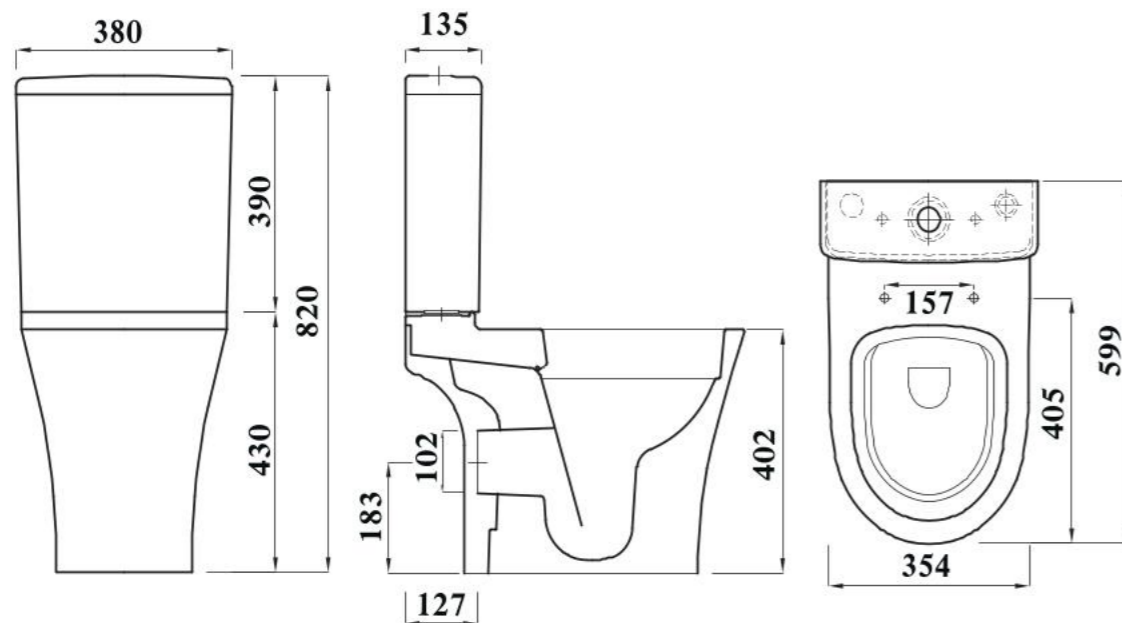

Zara

Overview:

Achieve a refined bathroom look with the Zara open-back toilet, combining stylish design and practical functionality for the modern home.

Key Product Features:

- Luxury design.
- Very Powerful flush.
- Horizontal outlet.
- Rimless.

Product	المنتج	مرحاض Pan	الخزان Cistern	سيديلي Seat Cover
Code الكود	WC P	FS1Z02RB1Y0000	FS1Z0313100000	FC10001210ZZ01
Colour اللون				
Material الخامة		Vitreous China | الخزف الصيني		Urea | يوريا
DOP بيانات الأداء		WCC1		
Inlet مدخل المياه بالخزان		Two bottom inlet	فتحة تغذية	
Sprayer شطاف		With Spr. Hole	متوفر بفتحة شطاف	
Estimated Weight in Kg الوزن بالكيلو		25	11	2
Flushing mechanism صرف الماكينة		Dual flush push button | ماكينة صرف ضاغط مزدوج		
Flushing volume كمية مياه الصرف بالخزان		6L		
CAD download تحميل الرسم الهندسي		✓	✓	N/A | لا يوجد
Standard المعايير القياسية		EN997-CL1-6-VR11+CL2		

Special Notes :

Pan fixes to floor using side fixing screws supplied with pan.
Cistern can be fixed to a wall.

ملاحظات خاصة :

يتم تثبيت المراض على الارض باستخدام مسامير تثبيت جانبي المرفق مع المراض. يمكن تركيب الخزان على الحائط.

All dimensions and weight are approximate and subject to normal ceramic variation.

جميع الأبعاد و الاوزان تقديرية و تخضع لتغير السيراميك العادي .