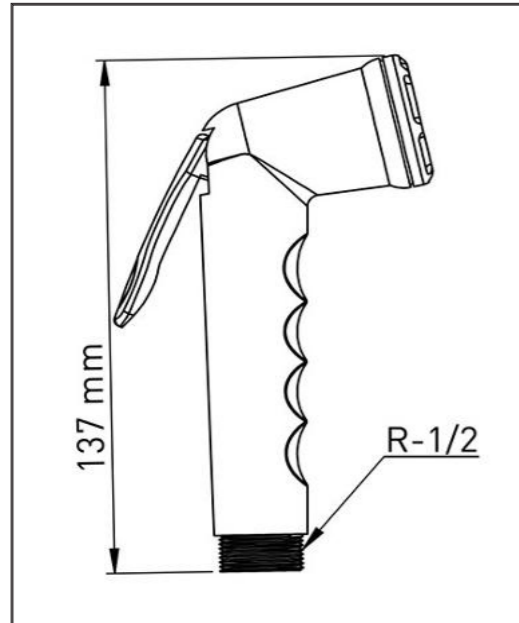

External Sprayer

Overview:

Ergonomically shaped and very comfortable to hold, with flexible hose and enough length for your use.

Key Products Features:

- Light weight.
- Flexible hose.

Product	المنتج	White External Sprayer شطاف خارجي أبيض	Silver External Sprayer شطاف خارجي فضي
Code	الكود	FC10050026ZZ07	FC10050026ZZ06
Finish/Color	اللون	White | أبيض	Polished Chrome | مطلي بالكروم
Product Type	نوع المنتج	External Sprayer | شطاف خارجي	
Body Material	الخامة	ABS | بلاستيك أبي أس PUC +Ruber | بلاستيك بي يوسي + مطاط	
Connection Type	نوع الوصلة	Wall Mounted | معلق علي الحائط	
Connection Size	مقاس الوصلة	G 1/2" inlet | مدخل 1/2 بوصة	
Flush Rate	معدل التدفق	4 L / Min | ٤ لتر / دقيقة	
Operating Pressure	ضغط التشغيل	2 bars | ٢ بار	
Estimated Weight in Kg	الوزن بالكيلو	1 kg | ١ كجم	

Special Notes :

Although every effort is made not to change the above product specification, Lecico reserve the right to do so without prior notification if necessary.

ملاحظات خاصة :

على الرغم من المحاولات لعدم التغيير في المنتجات طبقاً للمواصفات المذكورة بالأعلى إلا أنه ليس يمكن تحفظ بحقوقها في تعديل منتجاتها دون سابق انذار اذا لزم الامر.