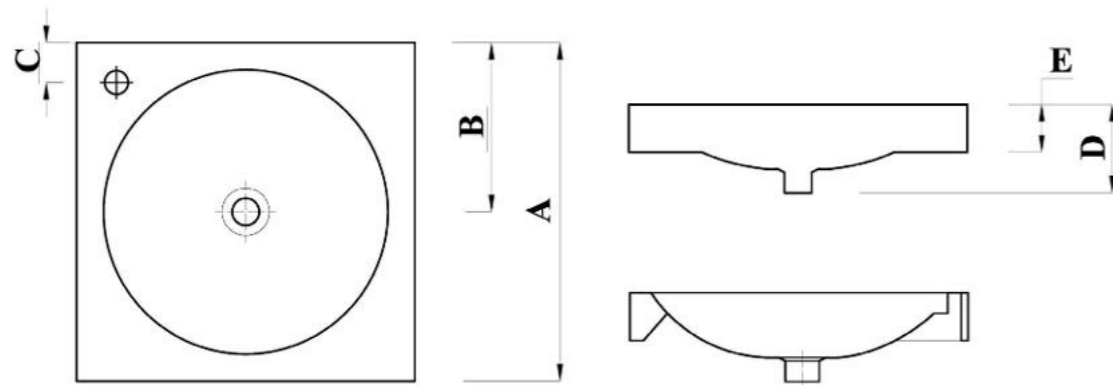

### مقاسات المنتج

All dimensions and weight are approximate and subject to normal ceramic variation.

جميع الأبعاد والاوزان تقديرية و تخضع لتغير السيراميك العادي .

Shown : 50 cm Basin. Available with one tap hole with Napoli mixer.