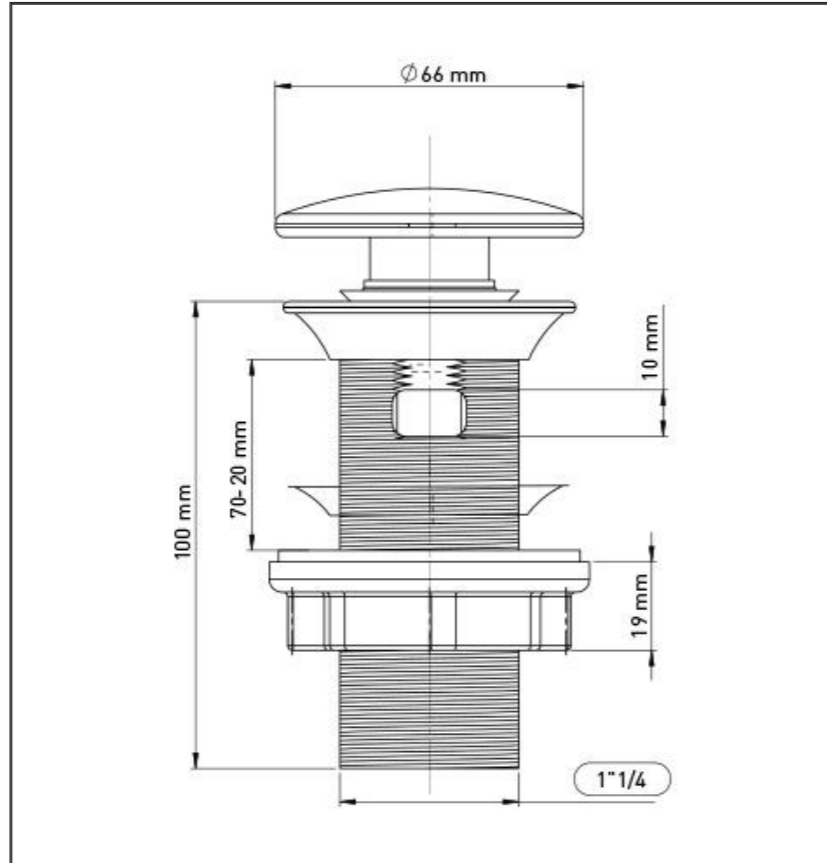

Special Notes :

Although every effort is made not to change the above product specification, Lecico reserve the right to do so without prior notification if necessary.

ملاحظات خاصة :

على الرغم من المحاولات لعدم التغيير في المنتجات طبقاً للمواصفات المذكورة بالأعلى إلا أنه ليس يمكن تحفظ بحقها في تعديل منتجاتها دون سابق انذار اذا لزم الامر.