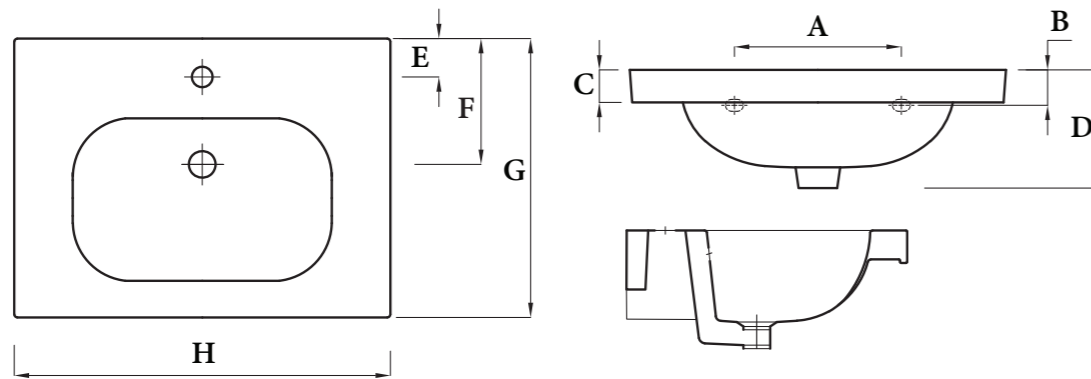

### مقاسات المنتج

All dimensions and weight are approximate and subject to normal ceramic variation.

جميع الأبعاد والاوزان تقديرية و تخضع لتغير السيراميك العادي .

Shown : 83cm bathroom furniture displayed with Milano mixer. Available sizes 63cm, 83cm & 103cm .