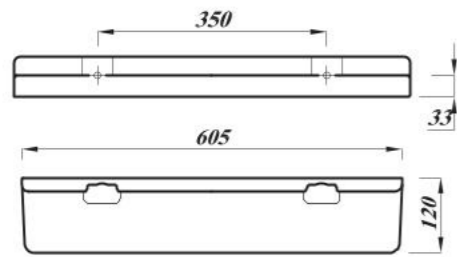

### Key Products Features:

- Simple and smart style.
- Hidden fixings for a neat install.

Product	المنتج	Code الكود	Estimated Weight in kg الوزن بالكيلو
Soap dish 15 cm SQ with drain hole	صبابة مربعة 15 سم بفتحة صرف	FS2X3X32300000	1
Soap dish 30 cm SQ with drain hole	صبابة مربعة 30 سم بفتحة صرف	FS2X3X35300000	2
Paper Holder Square	وراقة شكل مربع	FS2X3X42000005	1
Hook Square	شماعة شكل مربع	FS2X3X60000005	1
Towel Holder Square	فواطة شكل مربع	FS2X3X59020005	2
Square Shelf 70CM	رف 70 سم شكل مربع	FS2X3X1D000000	4
Colour	اللون		
Material	الخامة	Vitreous China   الخزف الصيني الزجاجي	