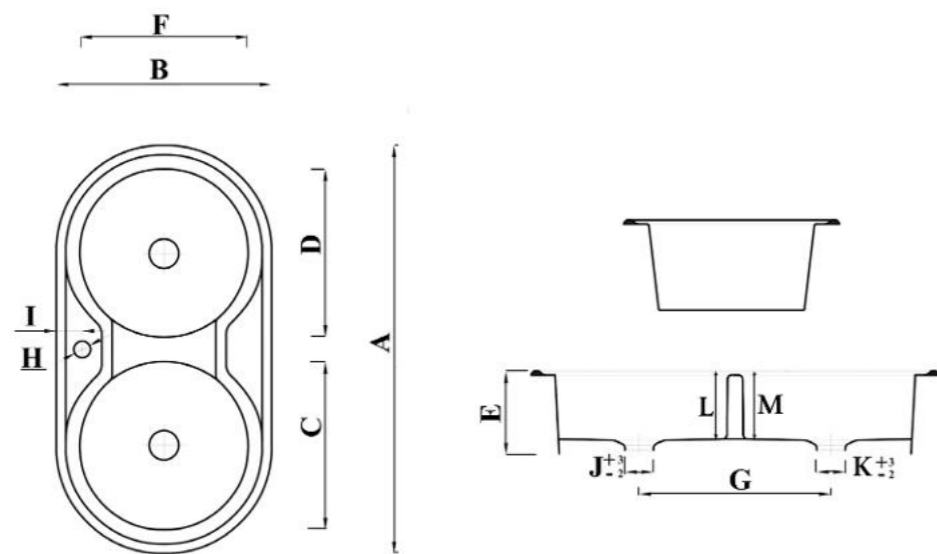

### مقاسات المنتج

All dimensions and weight are approximate and subject to normal ceramic variation.

جميع الأبعاد والاوزان تقديرية و تخضع لتغير السيراميك العادي .

Shown : 85 cm Sink with one tap hole and two bowls with Milano mixer.