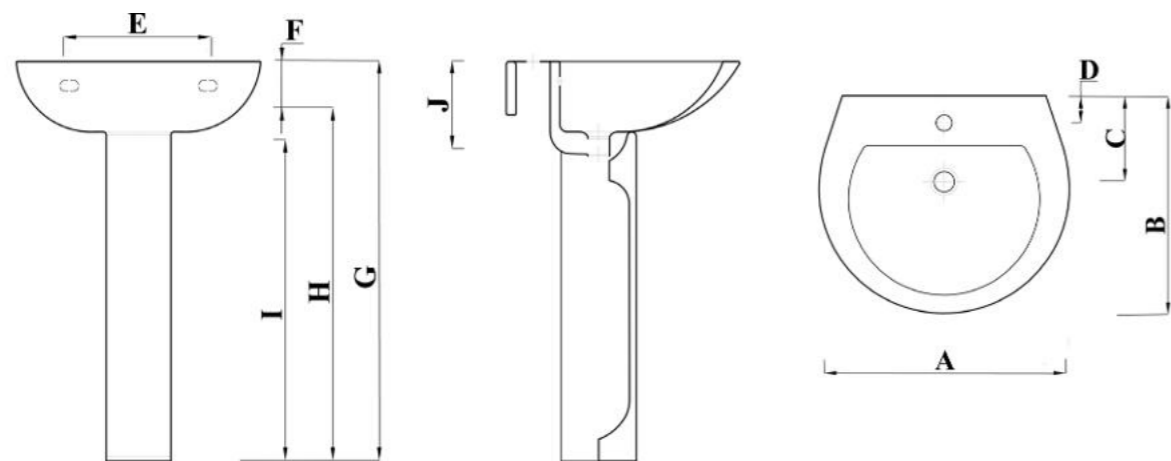

Parma

Overview :

Clean lines make it a stylish yet practical option when space is at a premium .

Key product features :

- Elegant simple design.
- Internal overflow.
- Different colours .

Product	المنتج	55cm Basin حوض 55 سم
Zero tap hole Code كود بدون فتحة خلاط		FS1AH01A000000
One tap hole Code كود بفتحة خلاط		FS1AH01A140000
Colour	اللون	
Material	الخامة	Vitreous China | الخزف الصيني الزجاجي
DOP	بيانات الأداء	WBVC2
Standard	المعايير القياسية	EN 14688-CL15
Estimated Weight in Kg الوزن بالكيلو		13
Full pedestal عامود كامل		FS1AH110000000
Semi pedestal نصف عامود		FS131140000000
CAD download تنزيل الرسم الهندسي		√
Wall mounted معلق على الحائط		Basin fixes to wall - screws not supplied يتم تركيب الحوض مباشرة على الحائط - المسامير غير مرفقة

Product dimensions

Size	A	B	C	D	E	F	G	H	I	J
55cm	550	462	190	60	285	50	804	770	679	195

مقاسات المنتج

All dimensions and weight are approximate and subject to normal ceramic variation.

جميع الأبعاد والاوزان تقديرية و تخضع لتغير السيراميك العادي .