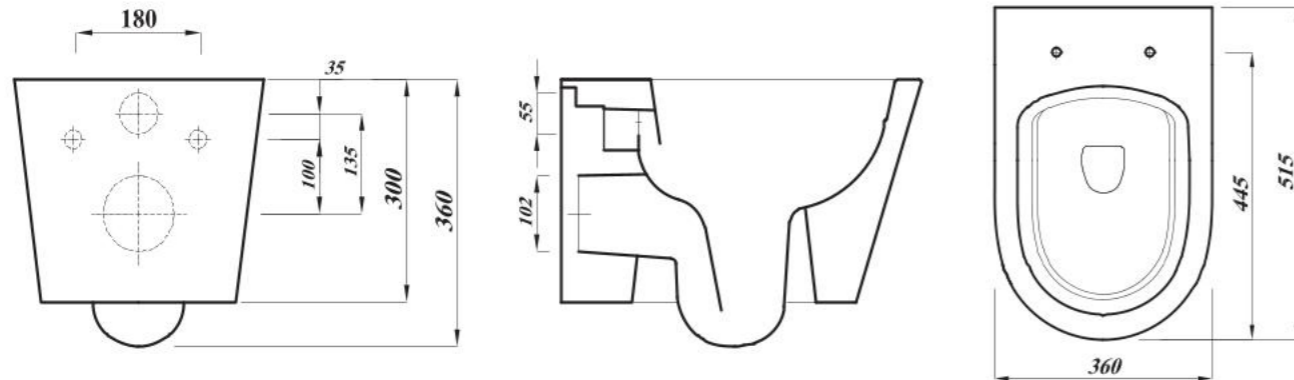

Elegance Round (Wall Hung)

Overview:

The new Elegance Round wall-hung toilet is designed to complement residential bathrooms as well as hospitality and commercial spaces.

Key Product Features:

- Round Style.
- Very Powerful flush.
- Horizontal outlet.
- Rimless.

Product	المنتج	مرحاض Pan	الخزان Cistern	سيديلي Seat Cover
Code الكود	WC P	FS1EG25N100000	FC10025001ZZ00	FC100112160000
Colour اللون				
Material الخامة		Vitreous China | الخزف الصيني		Urea | يوريا
DOP بيانات الأداء		WCWH 1		
Inlet مدخل المياه بالخزان		One bottom inlet	عدد ا فتحة تغذية	
Sprayer شطاف		With Spr. Hole	متوفر بفتحة شطاف	
Estimated Weight in Kg الوزن بالكيلو		23	9.19	2.63
Flushing mechanism صرف الماكينة		Dual flush push button | ماكينة صرف ضاغط مزدوج		
Flushing volume كمية مياه الصرف بالخزان		6/4 L		
CAD download تحميل الرسم الهندسي		✓	N/A | لا يوجد	N/A | لا يوجد
Standard المعايير القياسية		EN997-CL1-6/4A+CL2		

Special Notes :

Pan fixes to wall.

ملاحظات خاصة :

يتم تثبيت المراض على الحائط.

All dimensions and weight are approximate and subject to normal ceramic variation.

جميع الأبعاد و الاوزان تقديرية و تخضع لتغير السيراميك العادي .