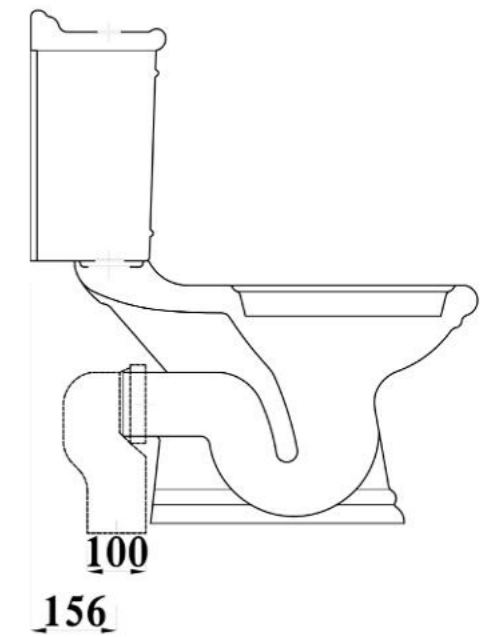

Installation Dimensions with S-Trap
Connection pipe assembly

أبعاد التثبيت مع مجموعة أنابيب
S-Trap التوصيل

مطابق للمواصفة Q3 بأبعاد 25±120

Compliant with EN Norm Q3
25±120 dimension

Installation Dimensions with S-Trap
Connection pipe assembly

أبعاد التثبيت مع مجموعة أنابيب
S-Trap التوصيل

مطابق للمواصفة Q3 بأبعاد 25±120

Compliant with EN Norm Q3
25±120 dimension

Quartez WC With Tank

Celine WC P

Amalphi WC P

Legacy WC P