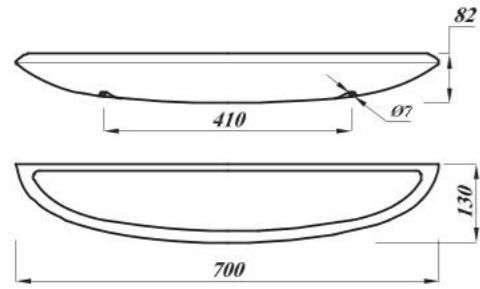

Overview:

Add a high-quality finish to your bathroom with our contemporary design accessories set.

Key Products Features:

- Simple and smart style.
- Hidden fixings for a neat install.

Product	المنتج	Code الكود	Estimated Weight in kg الوزن بالكيلو
Soap dish 15 cm RD with drain hole صبابة مستديرة ١٥ سم بفتحة صرف		FS2X2X32300000	1
Soap dish 30 cm RD with drain hole صبابة مستديرة ٣٠ سم بفتحة صرف		FS2X2X35300000	1
Paper Holder Round وراقة شكل مستدير		FS2X2X42000000	2
Hook Round شماعة شكل مستدير		FS2X2X60000000	1
Towel Holder Round فواطة شكل مستدير		FS2X2X59000000	1
Round Shelf 70CM رف ٧٠ سم شكل مستدير		FS2X2X1D000000	4
Colour	اللون		
Material	الخامة	Vitreous China | الخزف الصيني الزجاجي	

Shelf